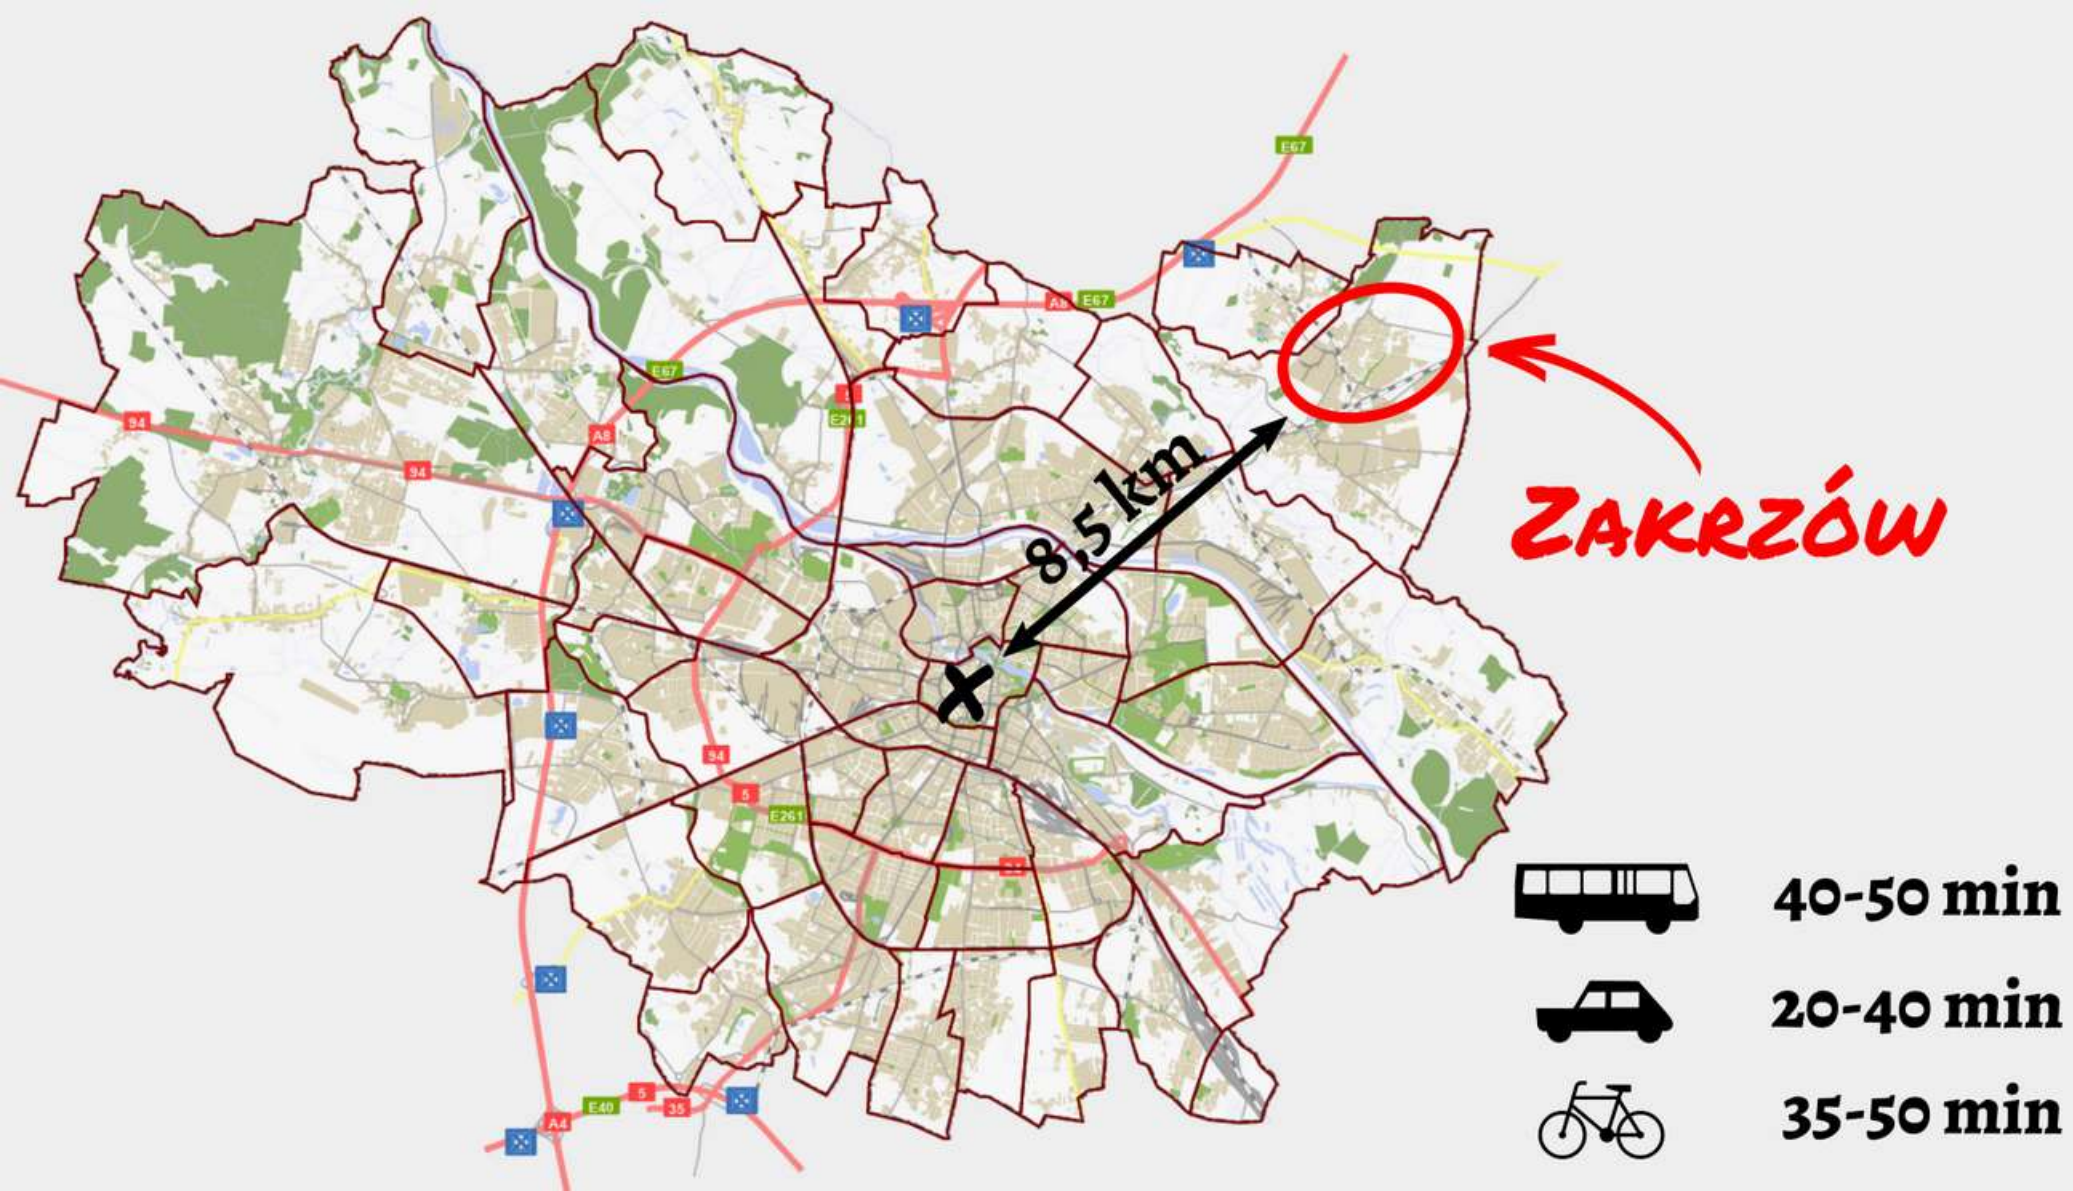

Nie tylko Psie Pole

**zmieniaj
zakrządów**

Ludzie memy piszą.

GDY ZEPSUŁ SIĘ AUTOBUS NA PSIE POLE

I MUSISZ IŚĆ NA PIECHOTĘ

MEMYTUTAJ.PL

TATO A CO TAM JEST?

**PSIE POLE... NICZYM NIE
DOJEDZIESZ**

**DEWELOPERZY
MIESZKANIE+
BUDOWNICTWO INDYWIDUALNE**

**PRZEWIDYWALNOŚĆ
CZAS DOJAZDU**

Ile trzeba dobudować?

ZAKRZÓW

- 5 km z ul. Kwidzyńskiej
- 6 km ze Swojczyc

PSIE POLE

- 3 km z ul. Kwidzyńskiej
- 6 km ze Swojczyc

Jak długo będzie się jechało do Rynku?

- 35-40 min z Zakrzowa
- 28-38 min z Psiego Pola

Nasze rekomendacje

- **Decydowanie o trasach autobusów i tramwajów na podstawie rzeczywistych potrzeb i analiz naukowych**
- **Zachowywanie rezerw terenowych na budowę linii tramwajowych zgodnie z obowiązującym Studium**
- **Łączenie poszczególnych środków komunikacji w spójny system (autobus lokalnie, tramwaj dla dużych potoków pasażerskich do centrum, pociągi częściej i z łatwymi przesiadkami)**
- **Współpraca z PKP w zakresie budowy nowych przystanków kolejowych (m.in. przystanek Os. Sobieskiego)**