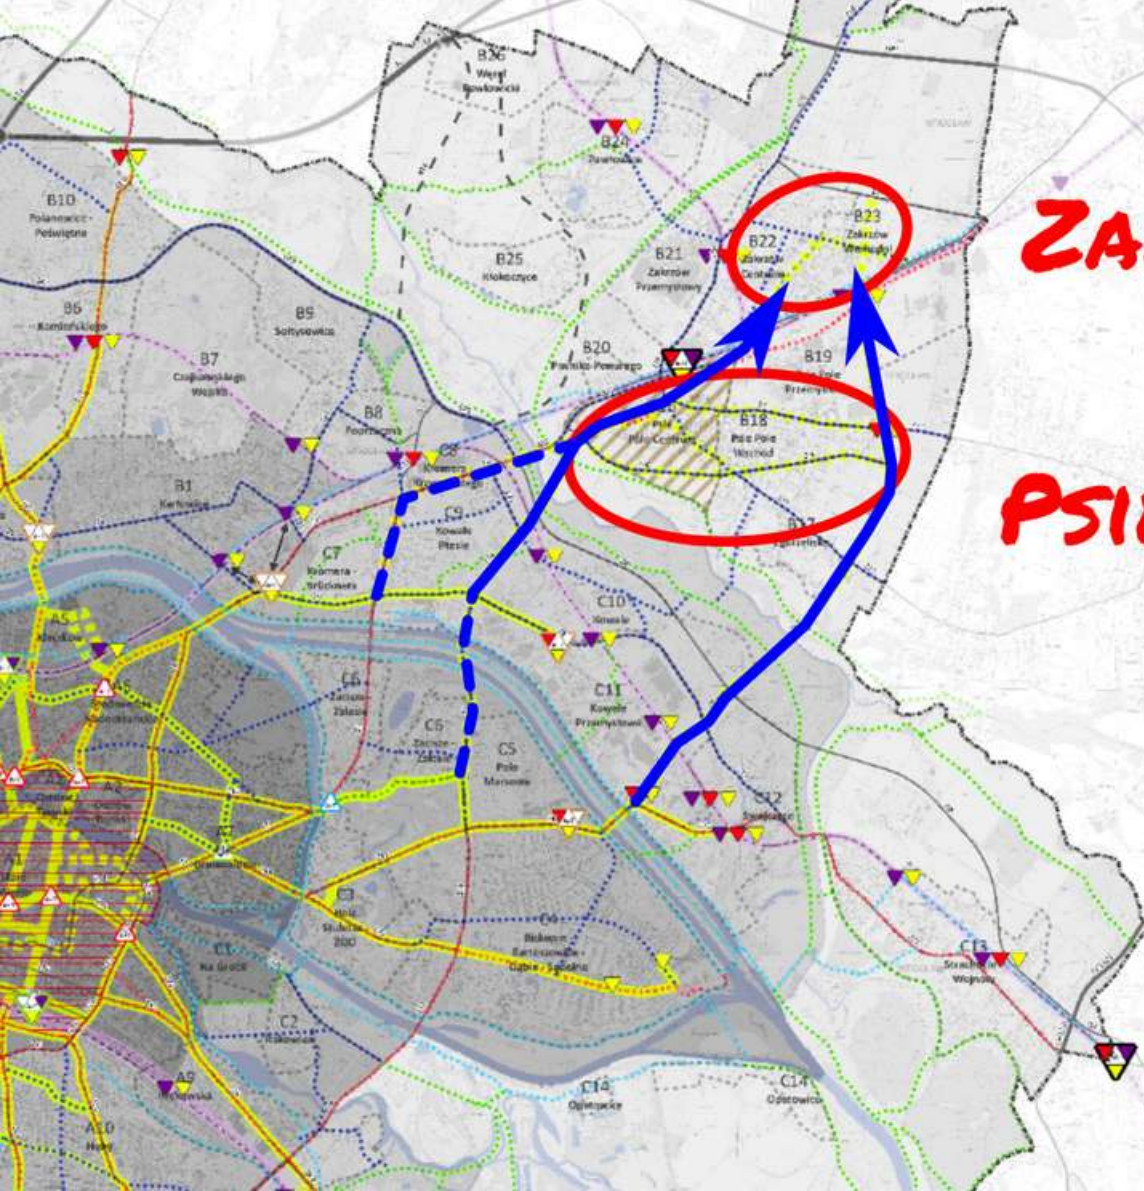

Nie tylko Psie Pole

**zmieniaj
zakrządów**

Ludzie memy piszą.

GDY ZEPSUŁ SIĘ AUTOBUS NA PSIE POLE

I MUSISZ IŚĆ NA PIECHOTĘ

MEMYTUTAJ.PL

TATO A CO TAM JEST?

**PSIE POLE... NICZYM NIE
DOJEDZIESZ**

**DEWELOPERZY
MIESZKANIE+
BUDOWNICTWO INDYWIDUALNE**

**PRZEWIDYWALNOŚĆ
CZAS DOJAZDU**

Ile trzeba dobudować?

ZAKRZÓW

- 5 km z ul. Kwidzyńskiej
- 6 km ze Swojczyc

PSIE POLE

- 3 km z ul. Kwidzyńskiej
- 6 km ze Swojczyc

Jak długo będzie się jechało do Rynku?

- 35-40 min z Zakrzowa
- 28-38 min z Psiego Pola

Nasze rekomendacje

- **Decydowanie o trasach autobusów i tramwajów na podstawie rzeczywistych potrzeb i analiz naukowych**
- **Zachowywanie rezerw terenowych na budowę linii tramwajowych zgodnie z obowiązującym Studium**
- **Łączenie poszczególnych środków komunikacji w spójny system (autobus lokalnie, tramwaj dla dużych potoków pasażerskich do centrum, pociągi częściej i z łatwymi przesiadkami)**
- **Współpraca z PKP w zakresie budowy nowych przystanków kolejowych (m.in. przystanek Os. Sobieskiego)**