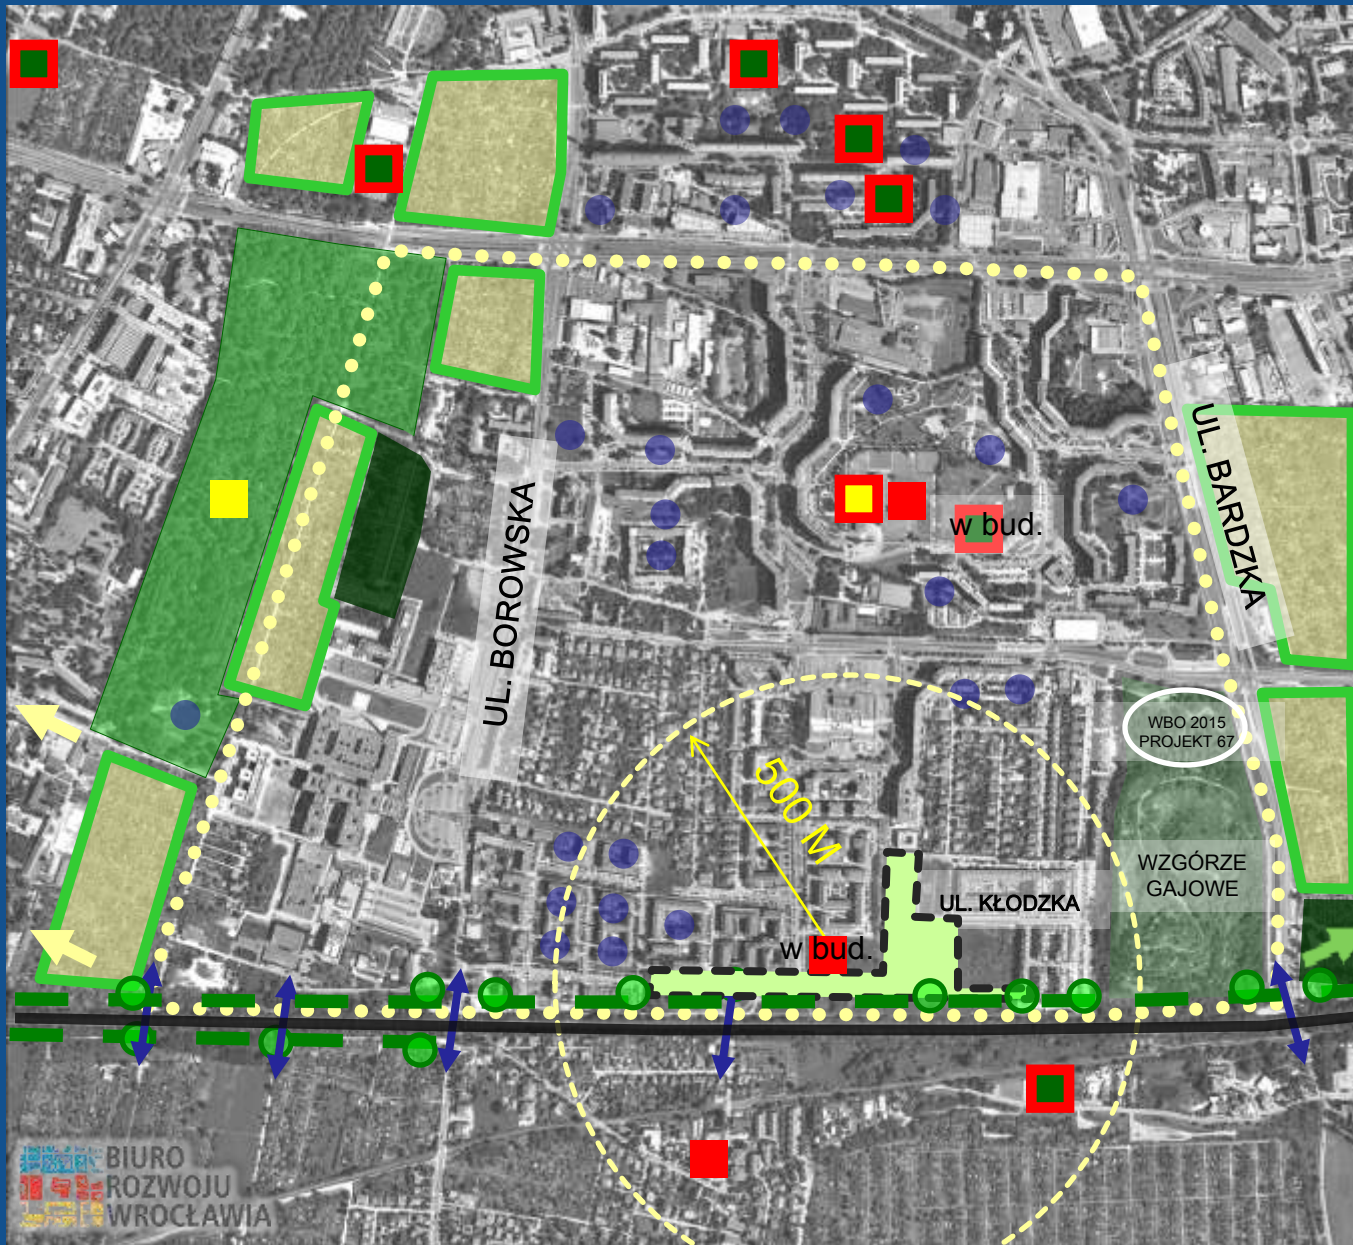

WYTYCZNE DO OPRACOWANIA KONCEPCJI PARKU NA GAJU PRZY UL. KŁODZKIEJ I K. KUKUCZKI

LEGENDA

-  TEREN PROJEKTOWANEGO PARKU NA GAJU
-  TERENY ZIELENI PARKOWEJ
-  CMENTARZE
-  TERENY OGRODÓW DZIAŁKOWYCH
-  WZGÓRZE GAJOWE – ZIELEŃ NIURZĄDZONA
-  NOWA PĘTLA SPORTOWO REKREACYJNA
-  PROMENADA KRZYCKA
-  WEJSCIA NA PROMENADĘ KRZYCKĄ
-  GIMNAZJA, SZKOŁY PODSTAWOWE
-  BOISKA
-  TRASA DLA BIEGACZY
-  PLACE ZABAW
-  PRZEJAZD, PRZEJŚCIE POD TORAMI KOLEJOWYMI
-  TRASA KOLEJOWA
- KIERUNEK PARK POŁUDNIOWY
- KIERUNEK PARK BROCHOWSKI