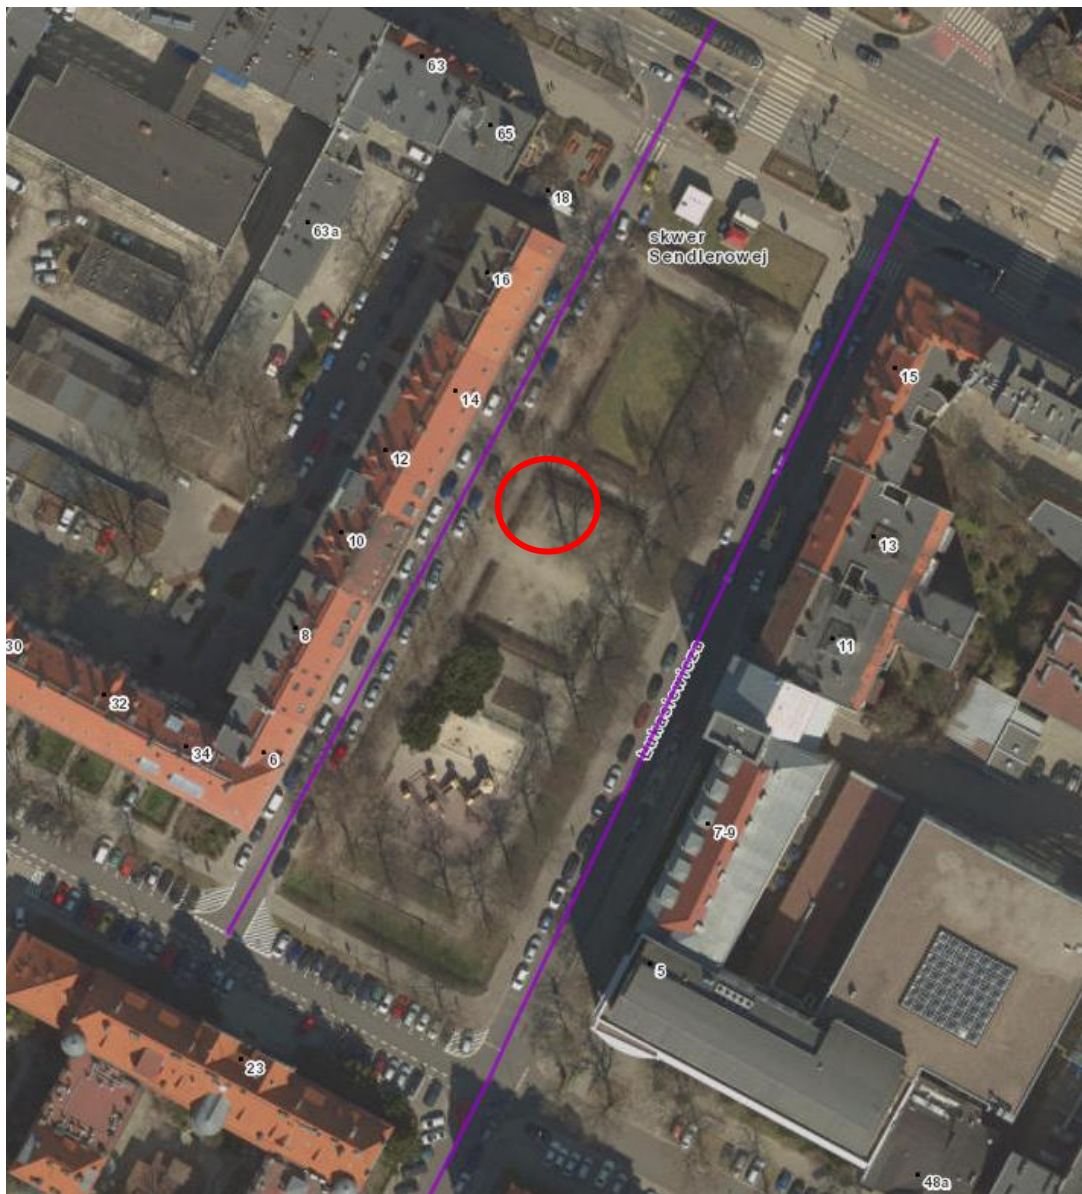

1. Skwer Zygmunta Krasińskiego (ZZM) – nr 315

2. Skwer Św. O. Damiana de Veuster (ZMZ) – nr 316

3. Zieleniec Aleksandry Natalii-Świat przy ul. Stacyjnej – Legnickiej (ZMZ)
– nr 317

4. Park Szczytnicki obok placu zabaw przy ul. Różyckiego (ZMZ) – nr 318

9. Park Biskupiński przy ul. Wojtkiewicza (ZMZ) – nr 323

10. Park Staszica (ZZM) – nr 325

11. Park S. Tołpy (ZZM) – nr 326

12. Park S. Tołpy (ZMZ) – nr 327

13. Wzgórze Słowiańskie (ZZM) – nr 328

14. Zieleniec przy ul. Łukasiewicza - Skwer Ireny Sendlerowej (ZMZ) - nr 329