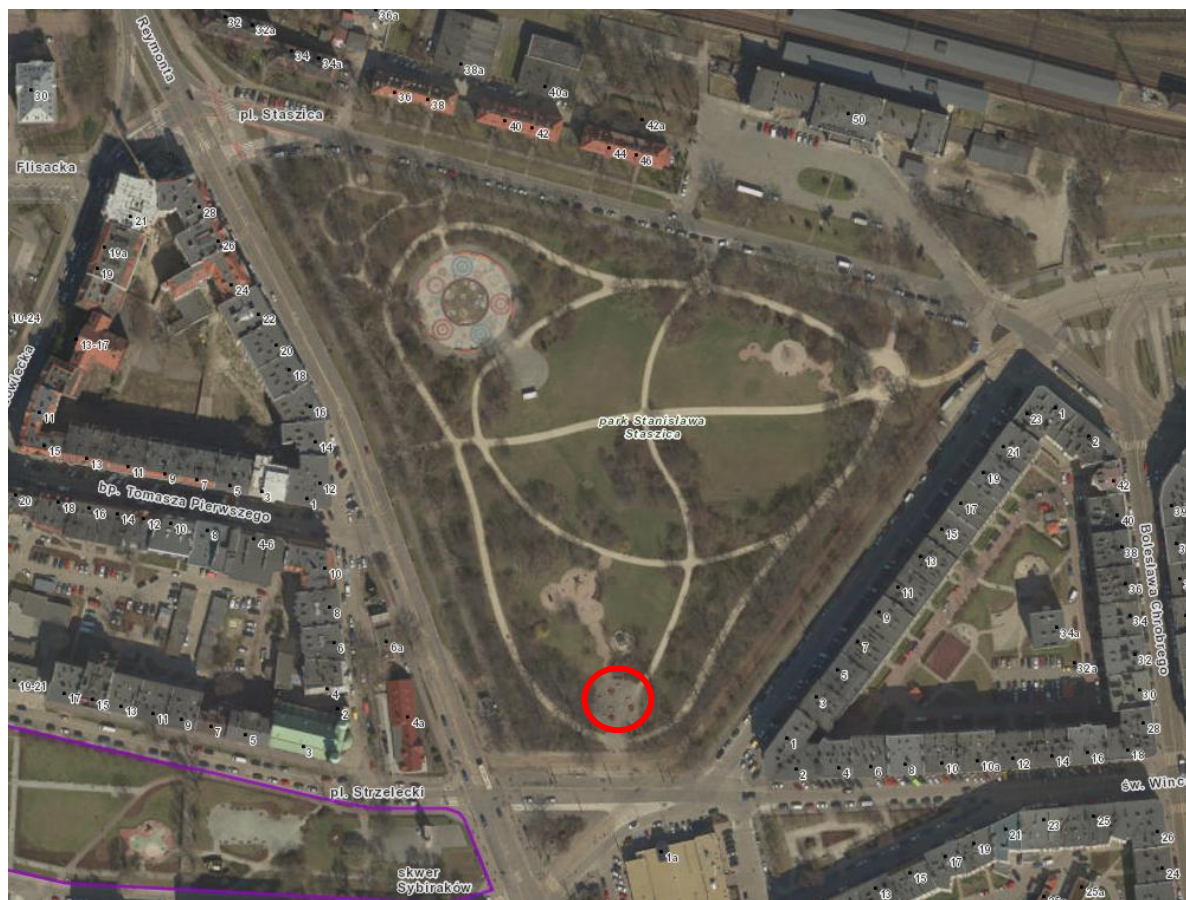

1. Skwer Zygmunta Krasińskiego (ZZM) – nr 315

2. Skwer Św. O. Damiana de Veuster (ZMZ) – nr 316

3. Zieleniec Aleksandry Natalii-Świat przy ul. Stacyjnej – Legnickiej (ZMZ)
– nr 317

4. Park Szczytnicki obok placu zabaw przy ul. Różyckiego (ZMZ) – nr 318

5. Park Szczytnicki przy Kościele pw. Św. Jana Nepomucena (ZZM) – nr 319

6. Skwer im. Zbyszka Cybulskiego (ZZM) – nr 320

7. Zieleniec przy ul. Partyzantów/ Kosynierów Gdyńskich (ZMZ) – nr 321

8. Zieleniec przy ul. Partyzantów/ Kosynierów Gdyńskich (ZMZ) – nr 322

9. Park Biskupiński przy ul. Wojtkiewicza (ZMZ) – nr 323

10. Park Staszica (ZZM) – nr 325

11. Park S. Tołpy (ZZM) – nr 326

12. Park S. Tołpy (ZMZ) – nr 327

13. Wzgórze Słowiańskie (ZZM) – nr 328

14. Zieleniec przy ul. Łukasiewicza - Skwer Ireny Sendlerowej (ZMZ) - nr 329