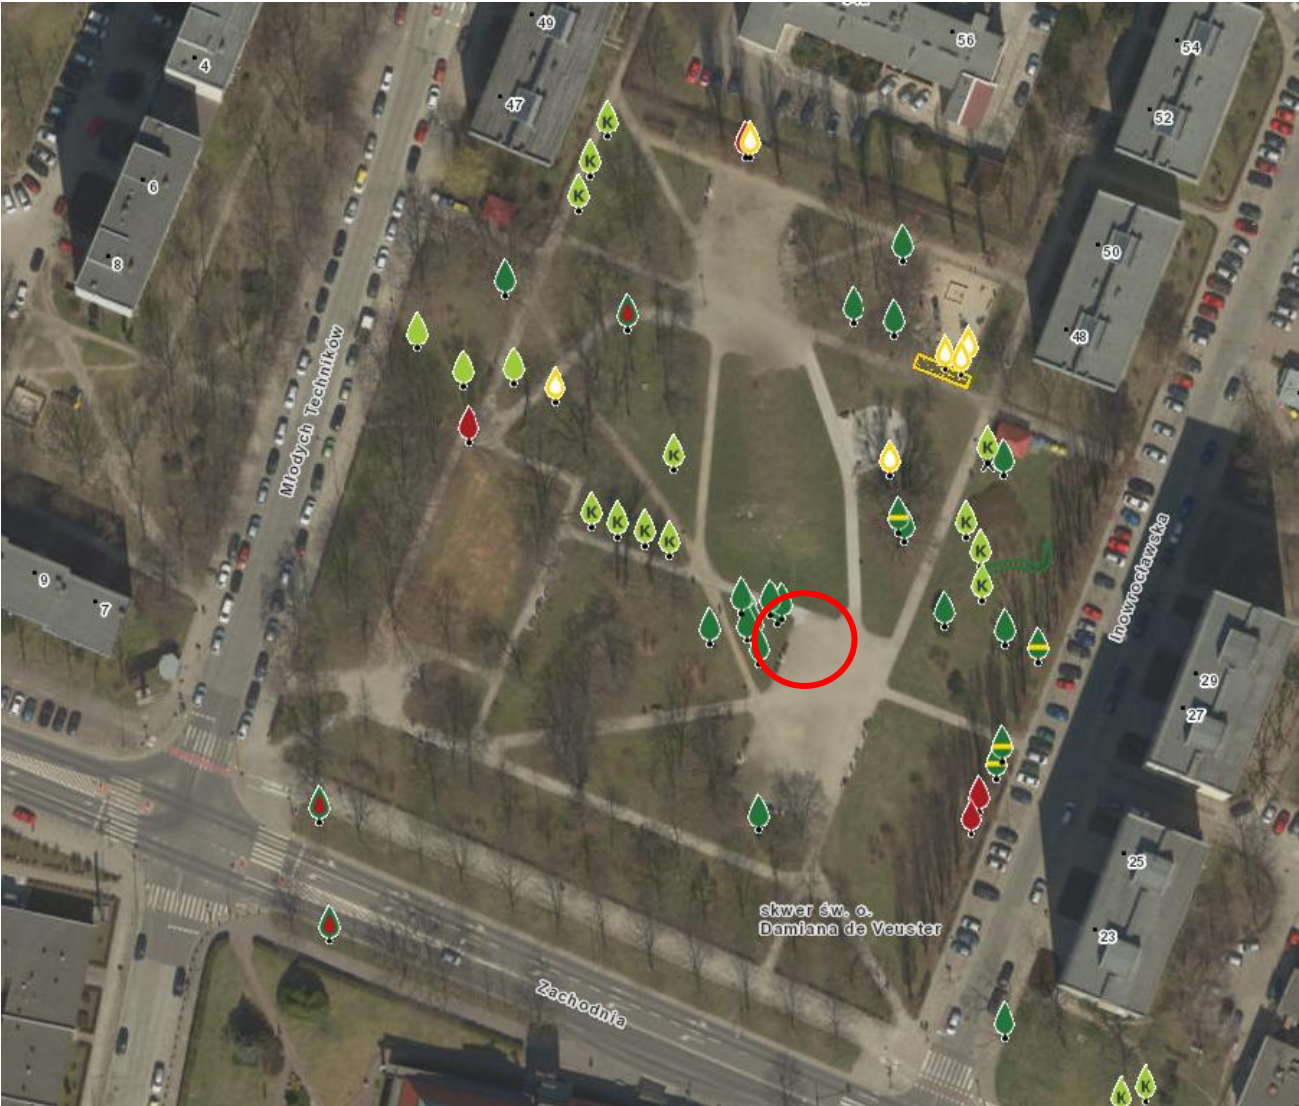

1. Skwer Zygmunta Krasińskiego (ZZM) – nr 315

2. Skwer Św. O. Damiana de Veuster (ZMZ) – nr 316

3. Zieleniec Aleksandry Natalii-Świat przy ul. Stacyjnej – Legnickiej (ZMZ)
– nr 317

4. Park Szczytnicki obok placu zabaw przy ul. Różyckiego (ZMZ) – nr 318

5. Park Szczytnicki przy Kościele pw. Św. Jana Nepomucena (ZZM) – nr 319

6. Skwer im. Zbyszka Cybulskiego (ZZM) – nr 320

7. Zieleniec przy ul. Partyzantów/ Kosynierów Gdyńskich (ZMZ) – nr 321

8. Zieleniec przy ul. Partyzantów/ Kosynierów Gdyńskich (ZMZ) – nr 322

9. Park Biskupiński przy ul. Wojtkiewicza (ZMZ) – nr 323

10. Park Staszica (ZZM) – nr 325

11. Park S. Tołpy (ZZM) – nr 326

12. Park S. Tołpy (ZMZ) – nr 327

13. Wzgórze Słowiańskie (ZZM) – nr 328

14. Zieleniec przy ul. Łukasiewicza - Skwer Ireny Sendlerowej (ZMZ) - nr 329