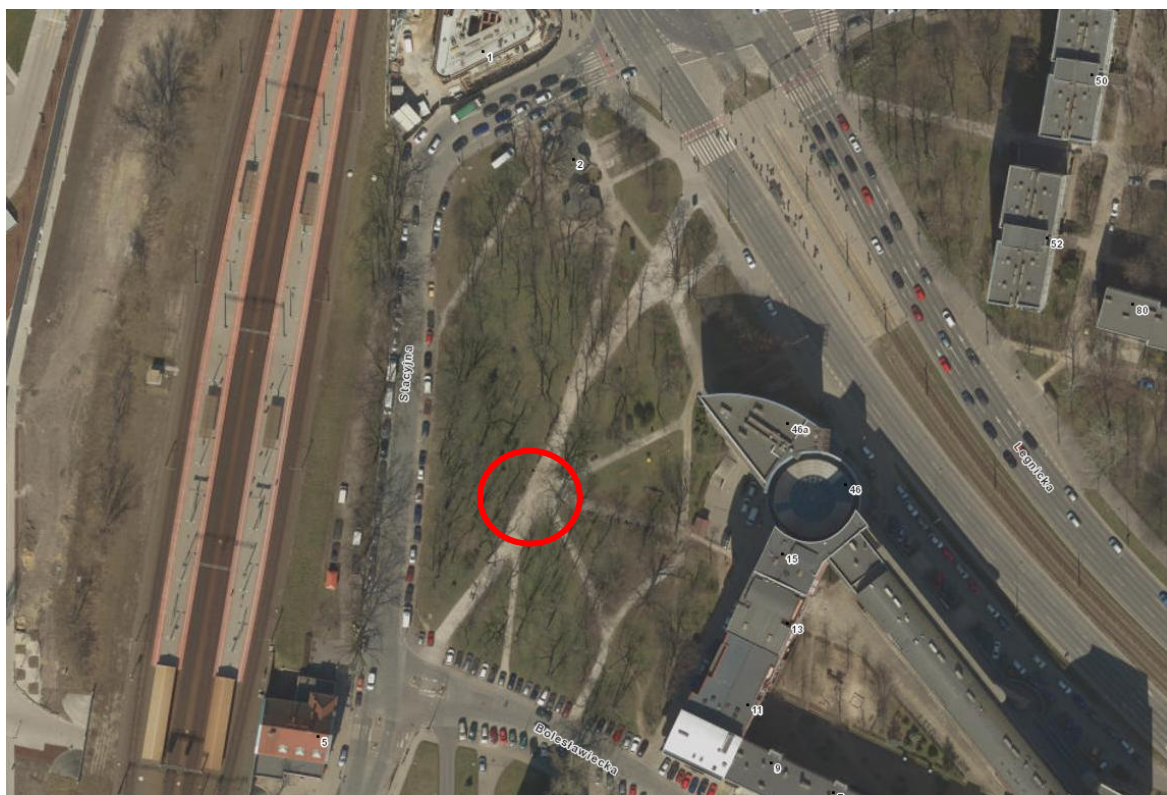

1. Skwer Zygmunta Krasińskiego (ZZM) – nr 315

2. Skwer Św. O. Damiana de Veuster (ZMZ) – nr 316

3. Zieleniec Aleksandry Natalii-Świat przy ul. Stacyjnej – Legnickiej (ZMZ)
– nr 317

4. Park Szczytnicki obok placu zabaw przy ul. Różyckiego (ZMZ) – nr 318

5. Park Szczytnicki przy Kościele pw. Św. Jana Nepomucena (ZZM) – nr 319

6. Skwer im. Zbyszka Cybulskiego (ZZM) – nr 320

7. Zieleniec przy ul. Partyzantów/ Kosynierów Gdyńskich (ZMZ) – nr 321

8. Zieleniec przy ul. Partyzantów/ Kosynierów Gdyńskich (ZMZ) – nr 322

9. Park Biskupiński przy ul. Wojtkiewicza (ZMZ) – nr 323

10. Park Staszica (ZZM) – nr 325

11. Park S. Tołpy (ZZM) – nr 326

12. Park S. Tołpy (ZMZ) – nr 327

13. Wzgórze Słowiańskie (ZZM) – nr 328

14. Zieleniec przy ul. Łukasiewicza - Skwer Ireny Sendlerowej (ZMZ) - nr 329