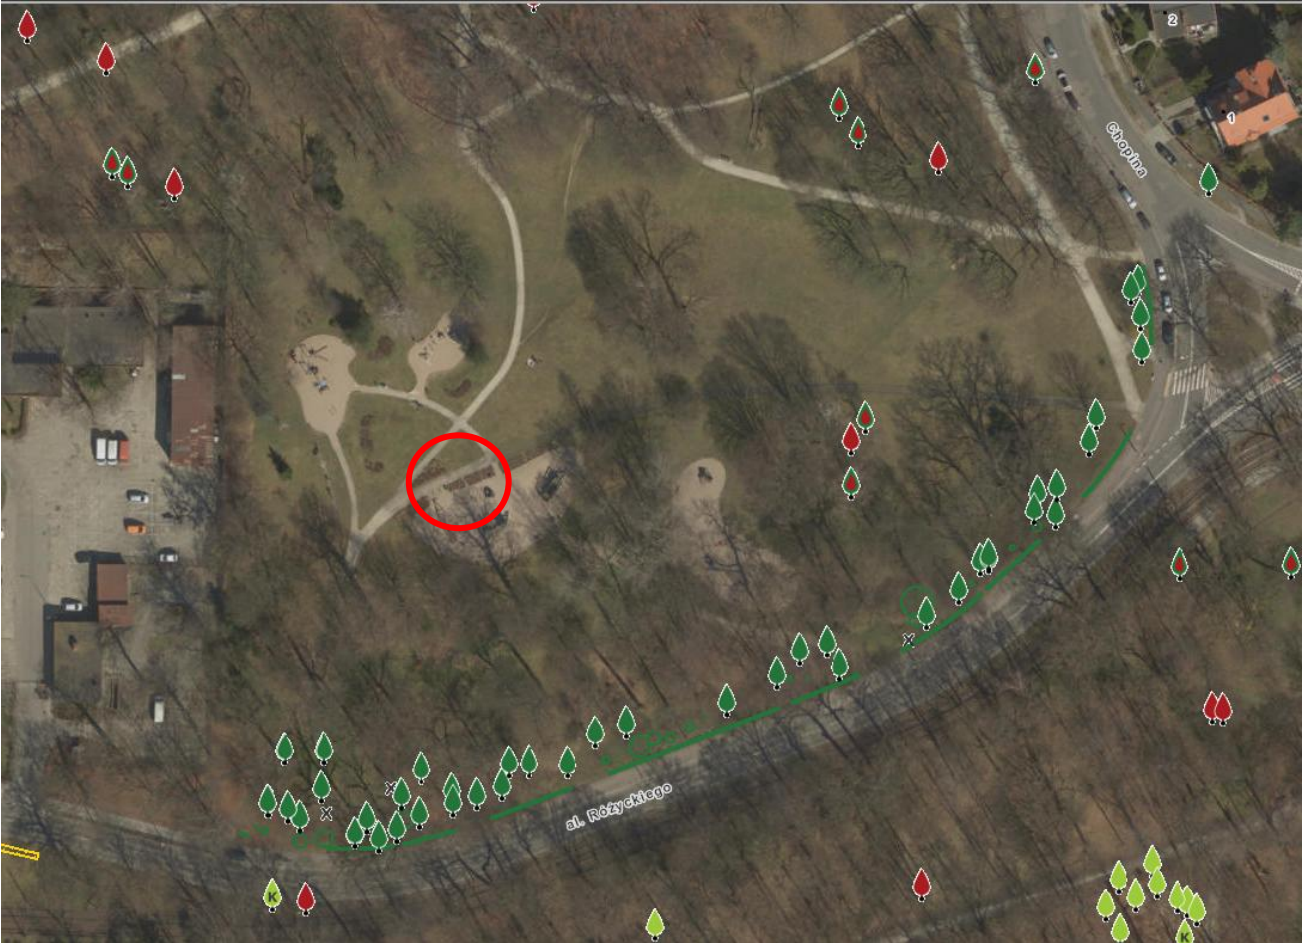

1. Skwer Zygmunta Krasińskiego (ZZM) – nr 315

2. Skwer Św. O. Damiana de Veuster (ZMZ) – nr 316

3. Zieleniec Aleksandry Natalii-Świat przy ul. Stacyjnej – Legnickiej (ZMZ)
– nr 317

4. Park Szczytnicki obok placu zabaw przy ul. Różyckiego (ZMZ) – nr 318

5. Park Szczytnicki przy Kościele pw. Św. Jana Nepomucena (ZZM) – nr 319

6. Skwer im. Zbyszka Cybulskiego (ZZM) – nr 320

7. Zieleniec przy ul. Partyzantów/ Kosynierów Gdyńskich (ZMZ) – nr 321

8. Zieleniec przy ul. Partyzantów/ Kosynierów Gdyńskich (ZMZ) – nr 322

9. Park Biskupiński przy ul. Wojtkiewicza (ZMZ) – nr 323

10. Park Staszica (ZZM) – nr 325

11. Park S. Tołpy (ZZM) – nr 326

12. Park S. Tołpy (ZMZ) – nr 327

13. Wzgórze Słowiańskie (ZZM) – nr 328

14. Zieleniec przy ul. Łukasiewicza - Skwer Ireny Sendlerowej (ZMZ) - nr 329