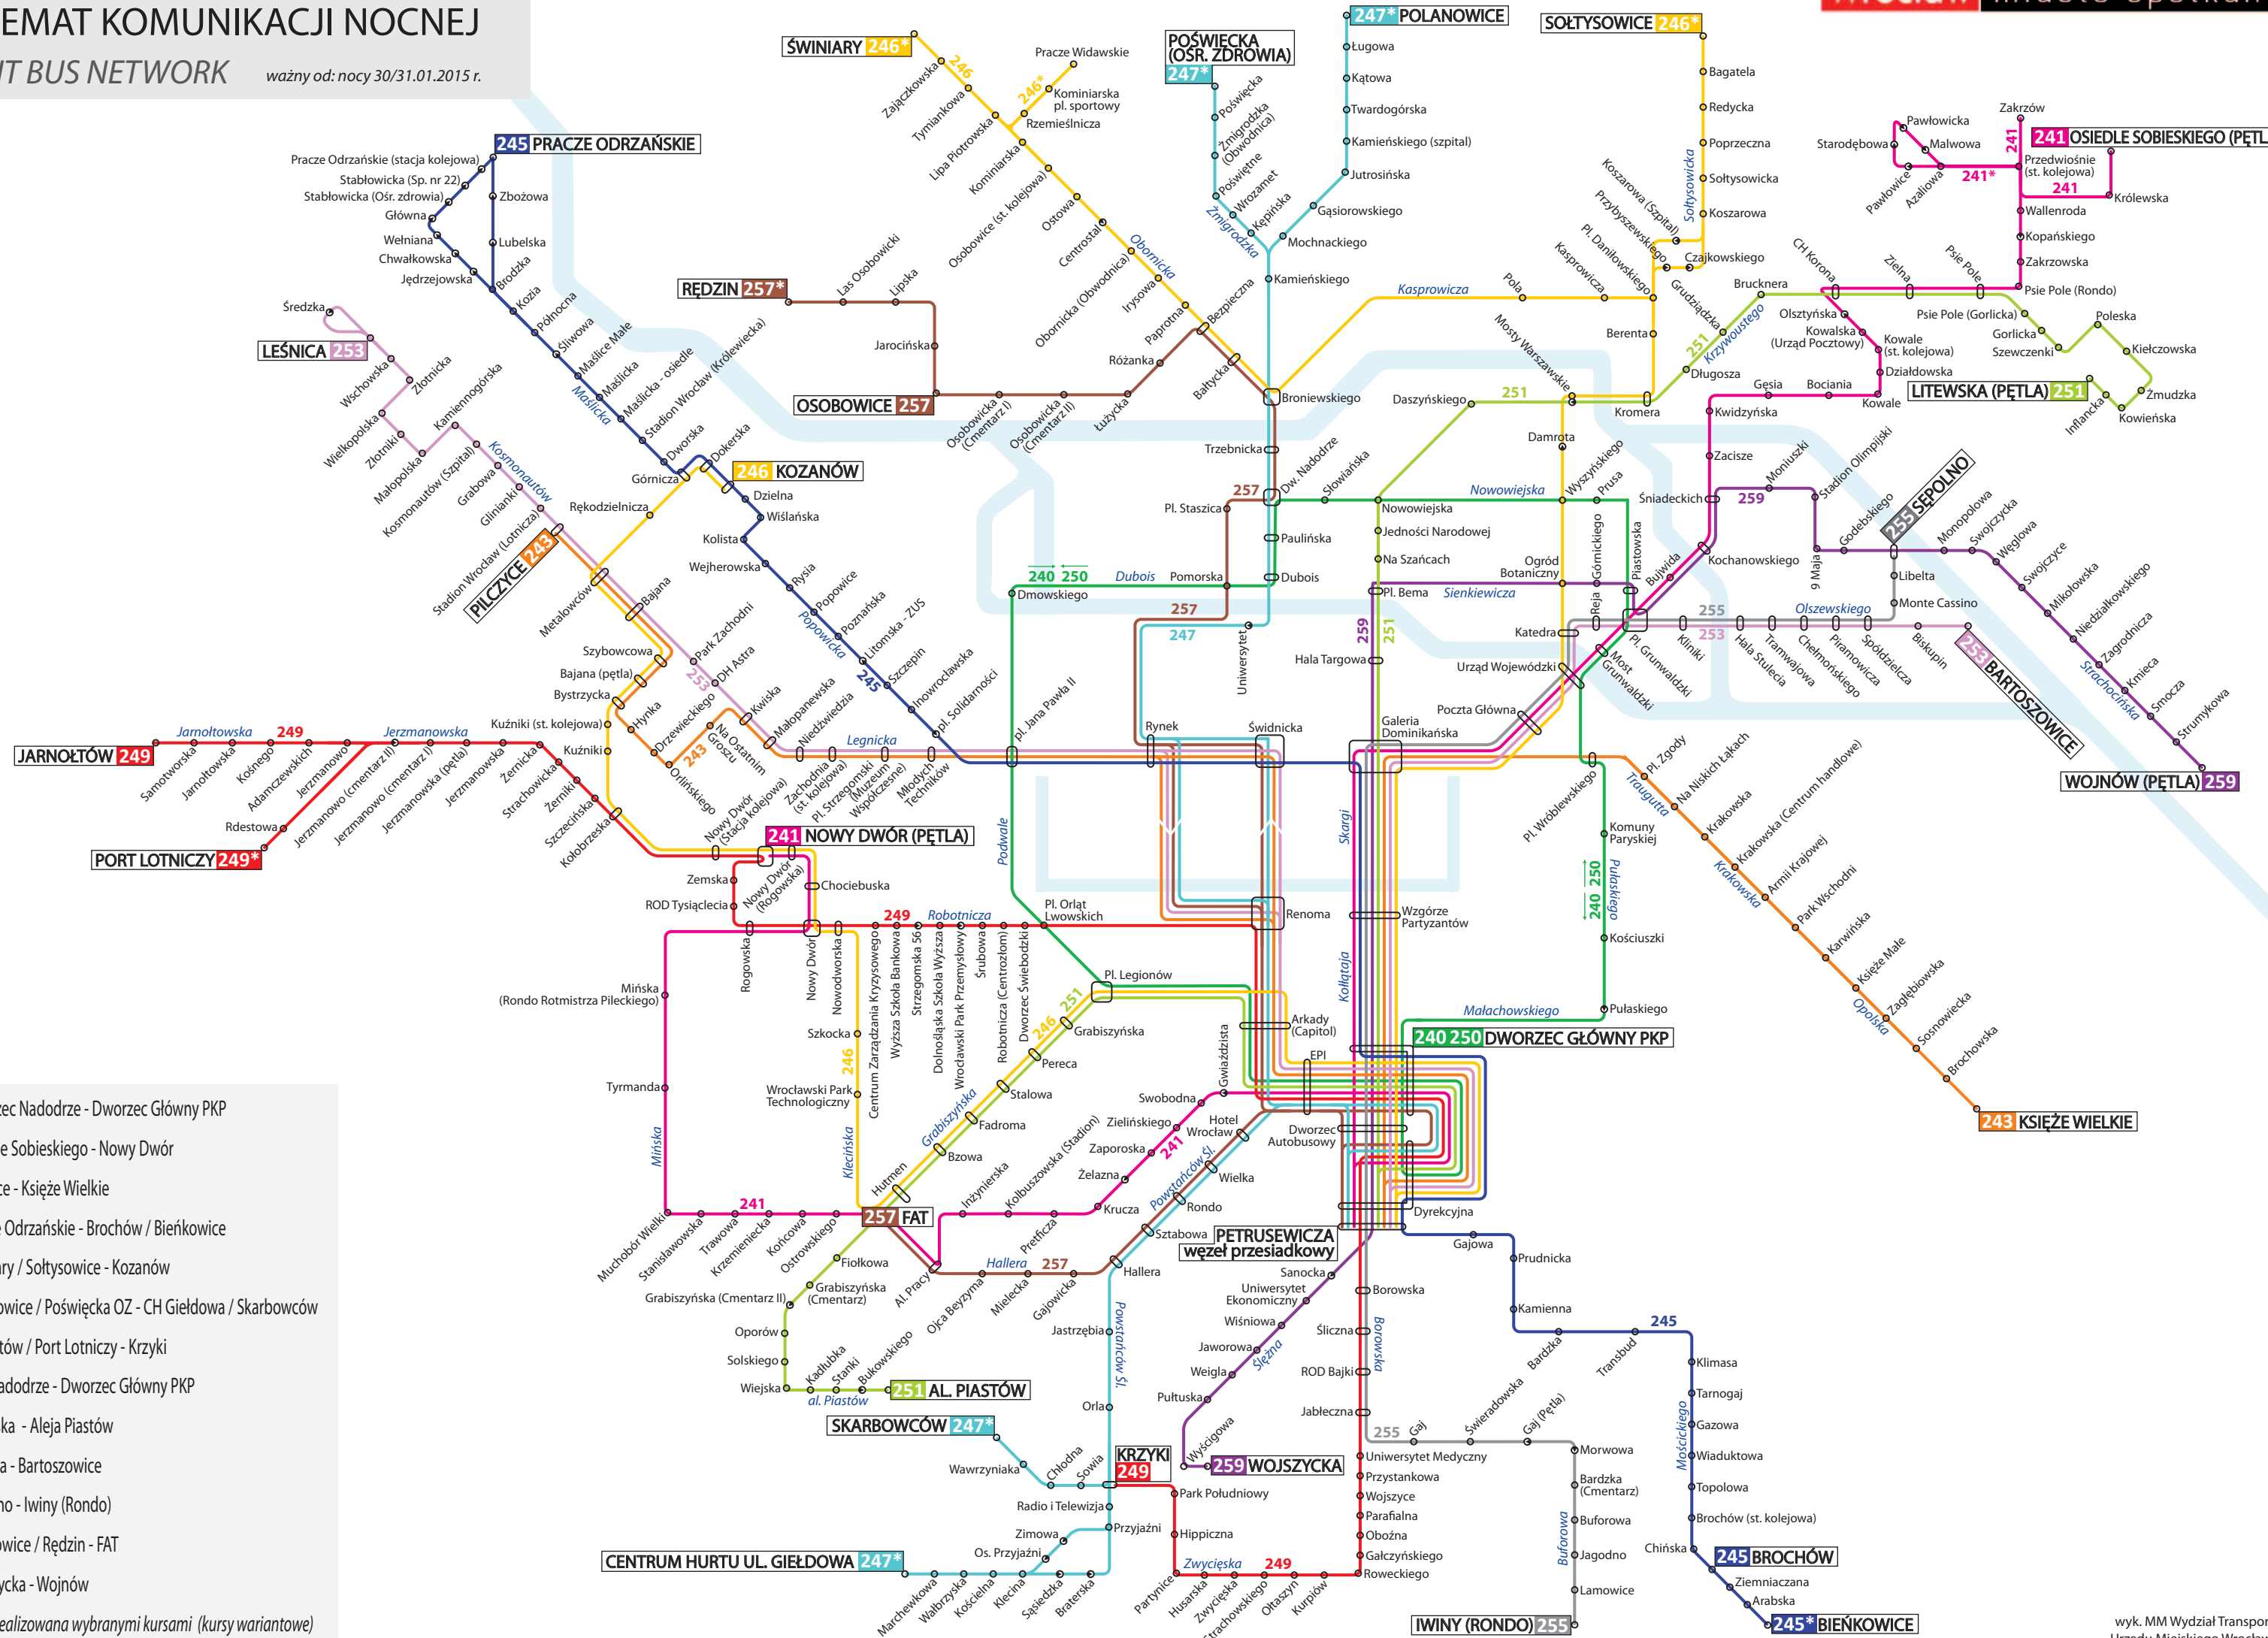

SCHEMAT KOMUNIKACJI NOCNEJ

NIGHT BUS NETWORK

ważny od: nocy 30/31.01.2015 r.

- 240** Dworzec Nadodrze - Dworzec Główny PKP
 - 241** Osiedle Sobieskiego - Nowy Dwór
 - 243** Pilczyce - Księża Wielkie
 - 245** Pracze Odrzańskie - Brochów / Bińkowice
 - 246** Świniary / Sołtysowice - Kozanów
 - 247** Polanowice / Poświęcka OZ - CH Giełdowa / Skarbowców
 - 249** Jarnołtów / Port Lotniczy - Krzyki
 - 250** Dw. Nadodrze - Dworzec Główny PKP
 - 251** Litewska - Aleja Piastów
 - 253** Leśnica - Bartoszewice
 - 255** Sępólno - Iwiny (Rondo)
 - 257** Osobowice / Rędzin - FAT
 - 259** Wojszycka - Wojnów
- 200*** trasa realizowana wybranymi kursami (kursy wariantowe)