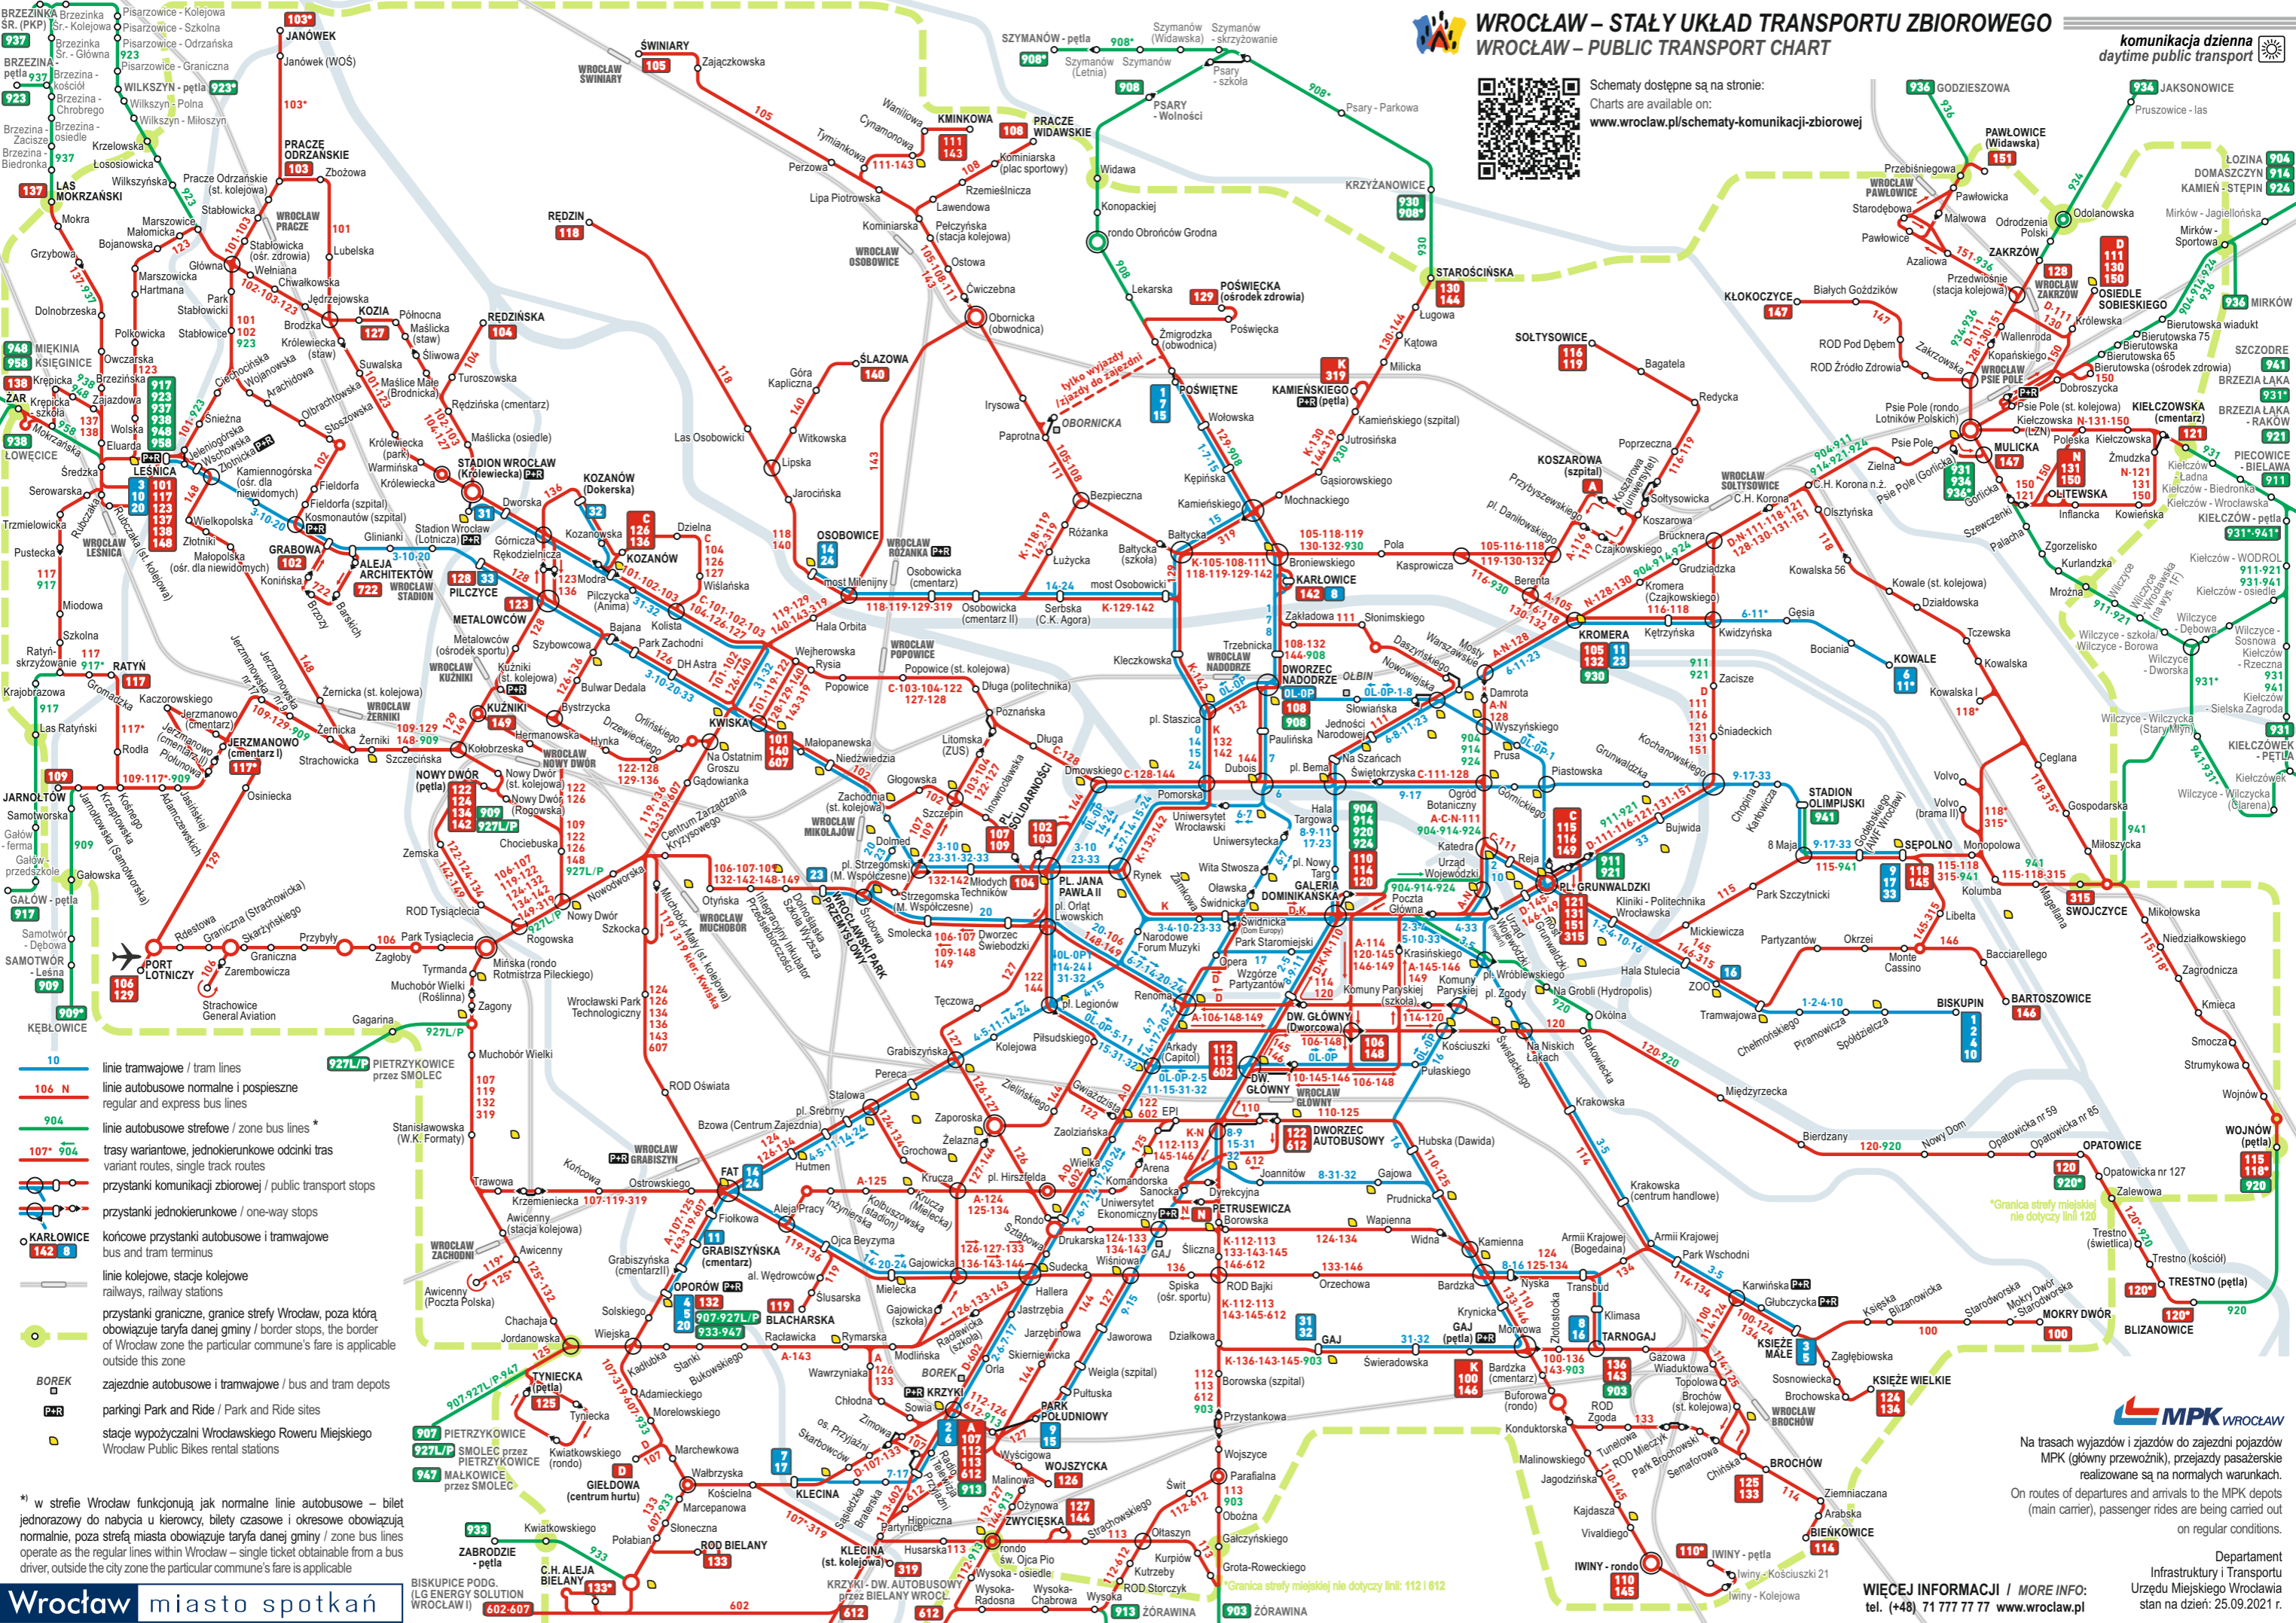

# WROCLAW – STAŁY UKŁAD TRANSPORTU ZBIOROWEGO

- 10 linie tramwajowe / tram lines
- 106 N linie autobusowe normalne i pospieszne regular and express bus lines
- 904 linie autobusowe strefowe / zone bus lines \*
- 107 904 trasy wariantowe, jednokierunkowe odcinki tras variant routes, single track routes
- przystanki komunikacji zbiorowej / public transport stops
- przystanki jednokierunkowe / one-way stops
- końcowe przystanki autobusowe i tramwajowe bus and tram terminus
- linie kolejowe, stacje kolejowe railways, railway stations
- przystanki graniczne, granice strefy Wrocław, poza którą obowiązuje taryfa danej gminy / border stops, the border of Wrocław zone the particular commune's fare is applicable outside this zone
- BOREK zajęcia autobusowe i tramwajowe / bus and tram depots
- P&R parkingi Park and Ride / Park and Ride sites
- stacje wypożyczalni Wrocławskiego Roweru Miejskiego Wrocław Public Bikes rental stations

\*1) w strefie Wrocław funkcjonują jak normalne linie autobusowe – bilet jednorazowy do nabycia u kierowcy, bilet czasowy i okresowy obowiązuje normalnie, poza strefą miasta obowiązuje taryfa danej gminy / zone bus lines operate as the regular lines within Wrocław – single ticket obtainable from a bus driver, outside the city zone the particular commune's fare is applicable

\*Granica strefy miejskiej nie dotyczy linii 120

\*Granica strefy miejskiej nie dotyczy linii: 112 i 612

Na trasach wyjazdów i zjazdów do zajezdni pojazdów MPK (główny przewoźnik), przejazdy pasażerskie realizowane są na normalnych warunkach.  
On routes of departures and arrivals to the MPK depots (main carrier), passenger rides are being carried out on regular conditions.