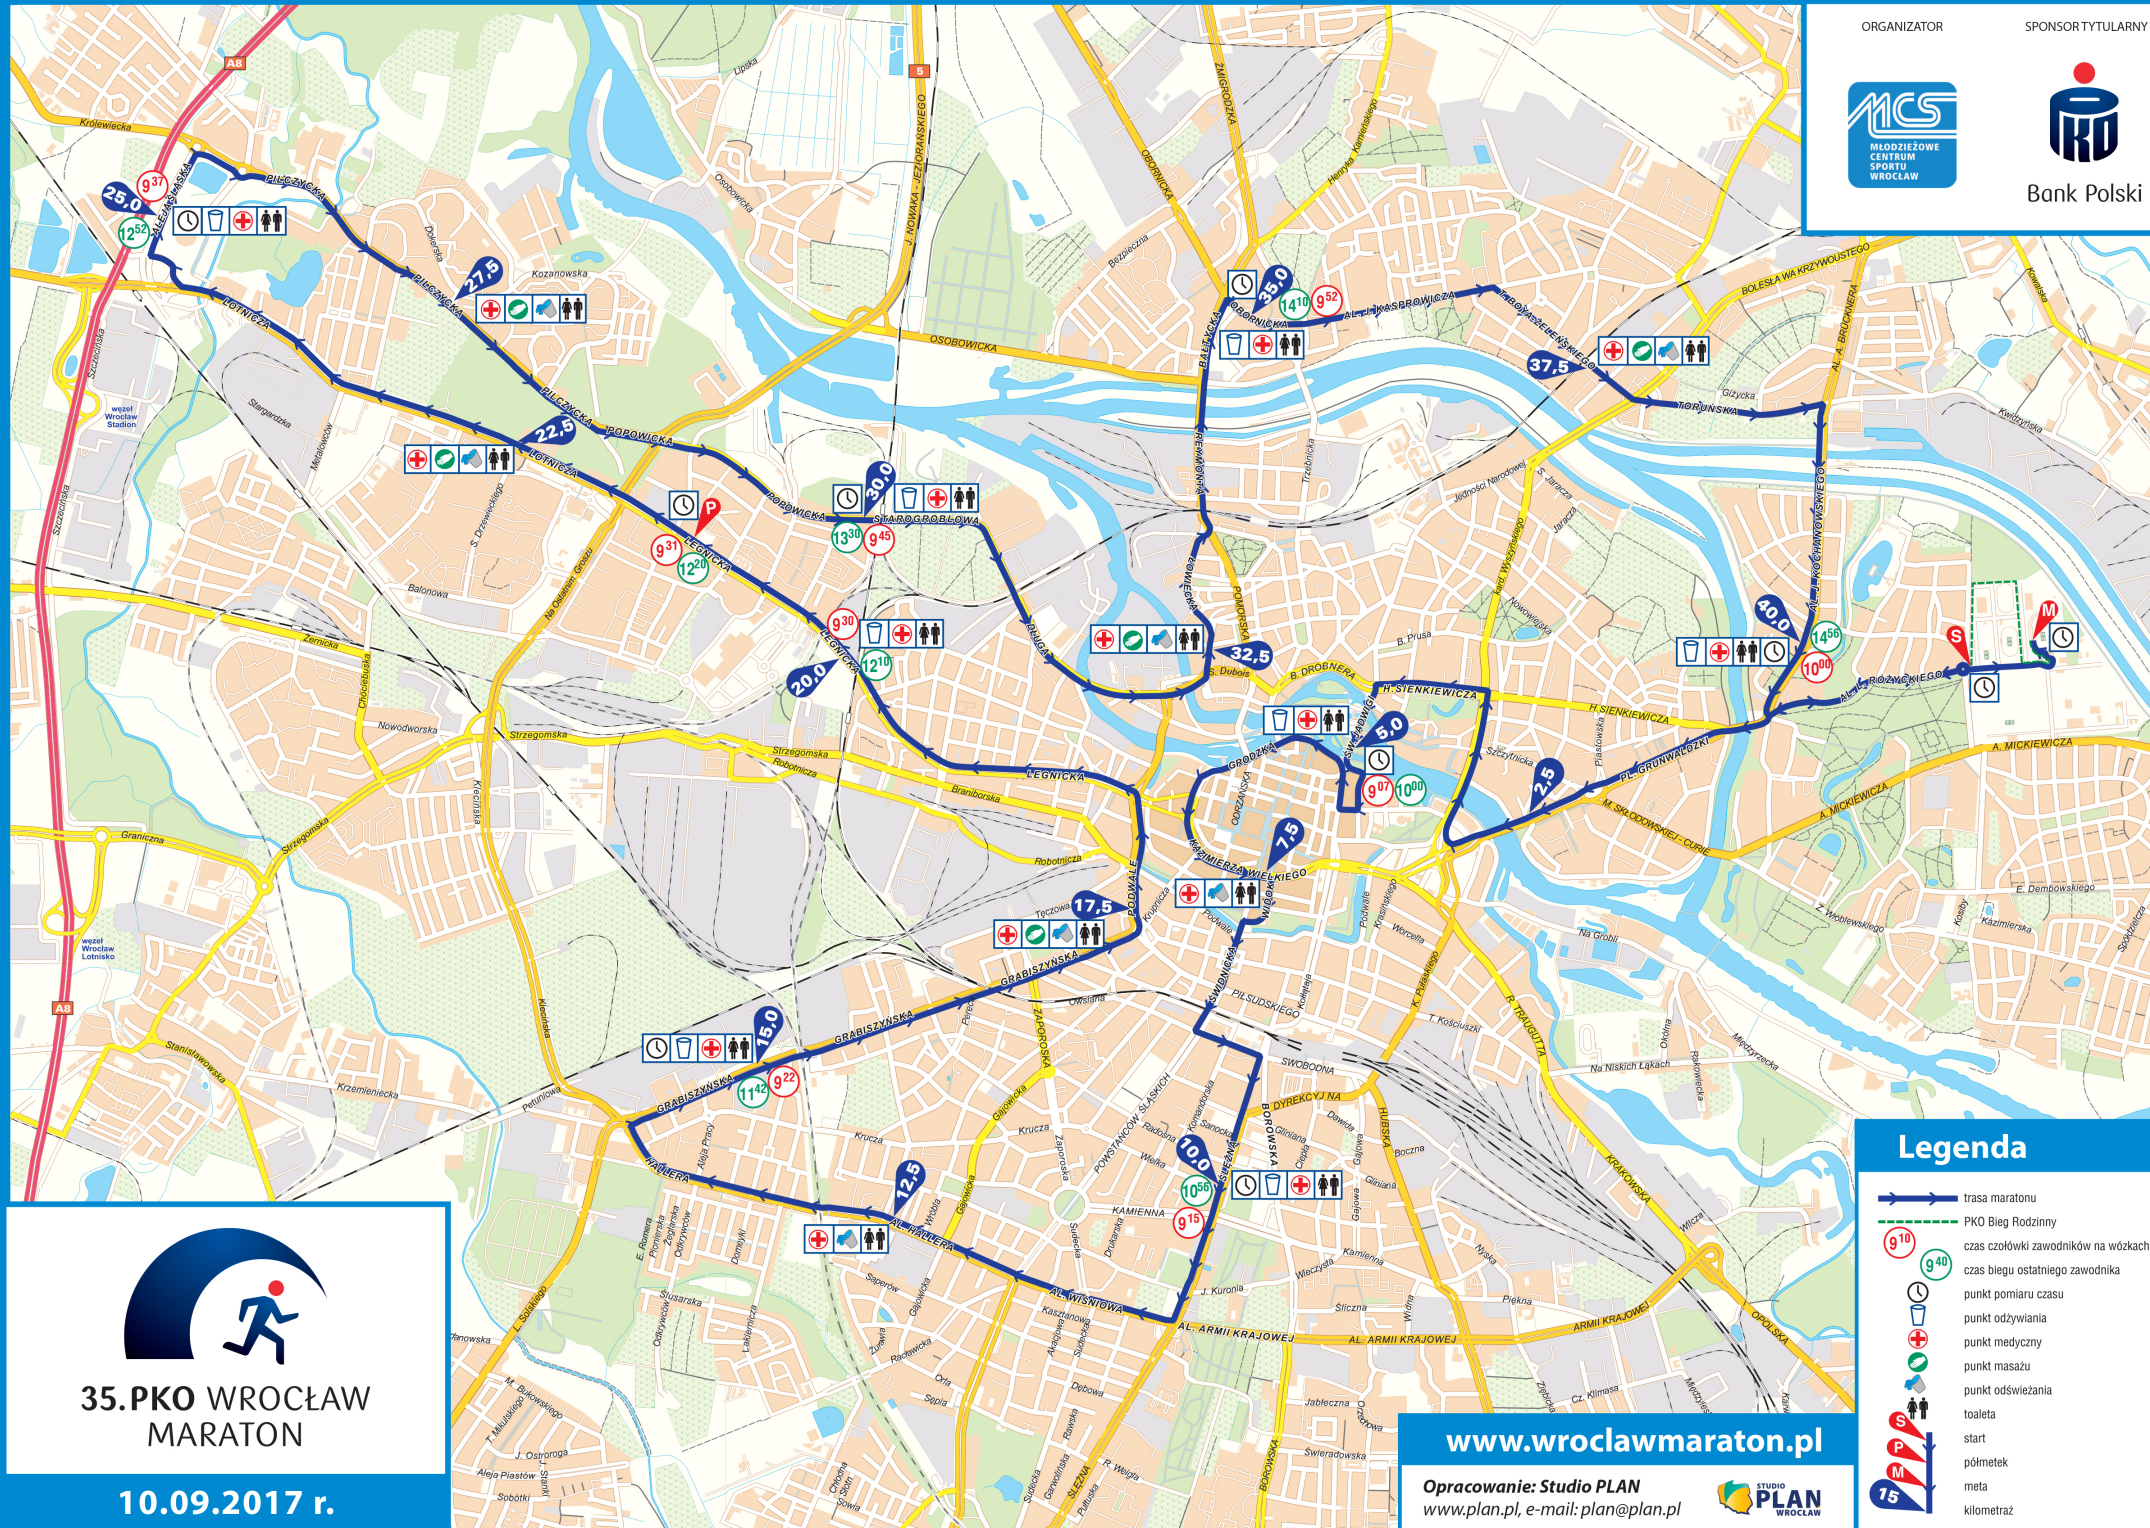

Bank Polski

35. PKO WROCLAW MARATON

10.09.2017 r.

Legenda

- trasa maratonu
- PKO Bieg Rodzinny
- czas czółowik zawodników na wózkach
- czas biegu ostatniego zawodnika
- punkt pomiaru czasu
- punkt odżywiania
- punkt medyczny
- punkt masażu
- punkt odświeżania
- toaleta
- start
- półmetek
- meta
- 15 kilometr