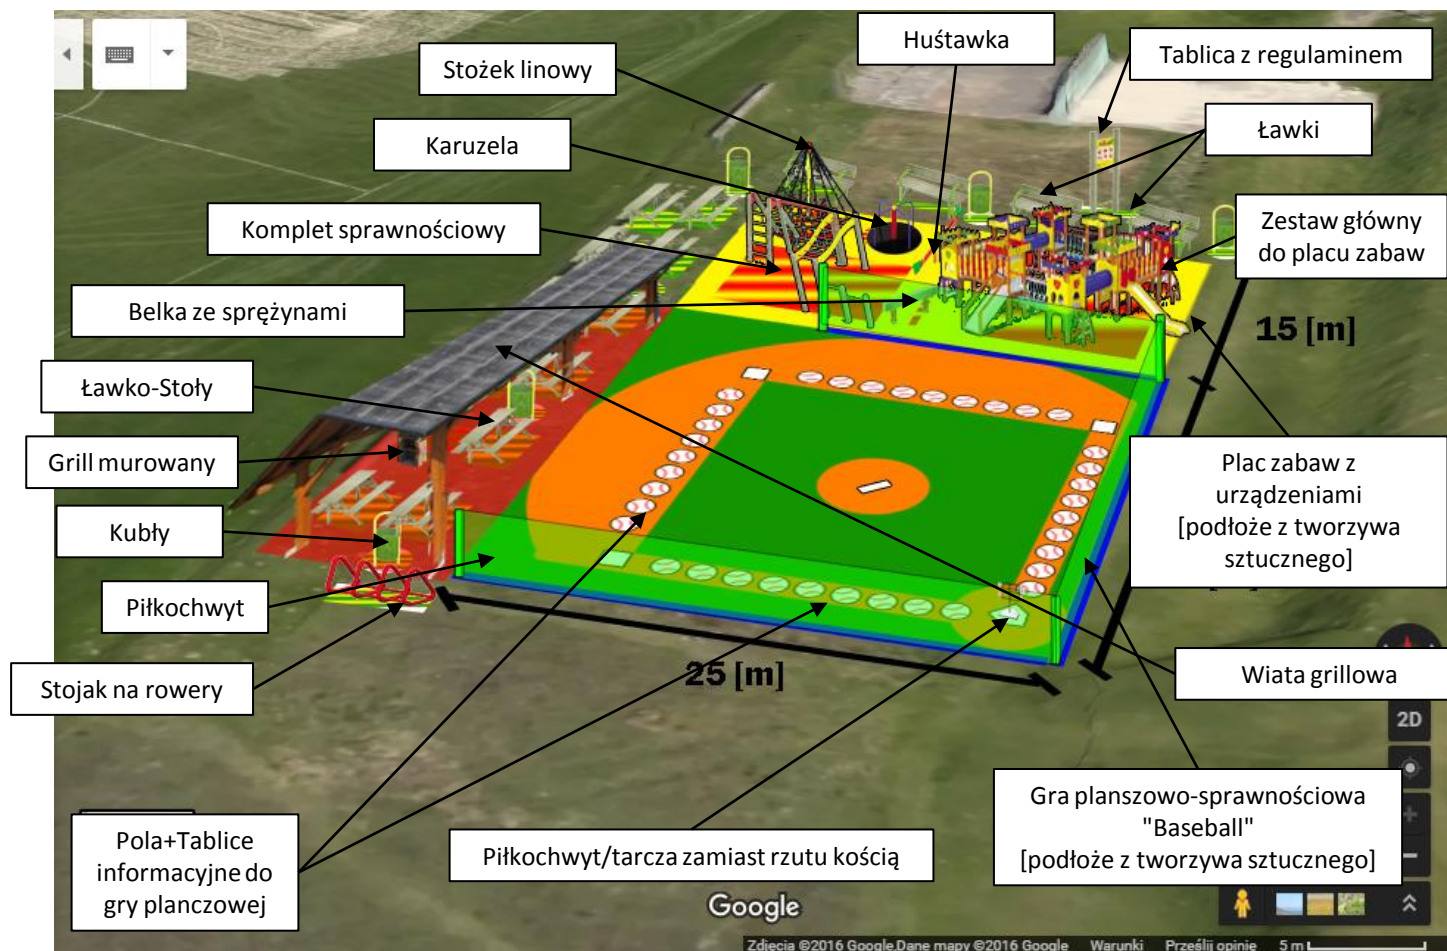

- Plac zabaw – proponowany zestaw urządzeń przewiduje przegląd najciekawszych atrakcji dla dzieci tj. zjeżdżalnia, huśtawka, karuzela, tor sprawnościowy, stożek linowy (3m wysokości), belka ze sprężynami i zabudowa infrastruktury (ławki, kubły itp.). Całość jest usytuowana na podłożu ze sztucznej nawierzchni, co minimalizuje zagrożenie niesione przez upadek przy zabawie,
- Gra planszowo-sprawnościowa – jest to innowacyjny pomysł połączenia gry planszowej na świeżym powietrzu, w której pionkiem jest sam uczestnik zabawy. Aby zdobywać kolejne pola zawodnik zmuszony jest do wykonywania zadań sprawnościowych tj. bieganie, rzucanie, łapanie itp. Sama gra jak i zadania sprawnościowe są związane z dyscypliną baseball, ze względu na sąsiedztwo boiska baseballowego w obrębie kompleksu sportowego „Polar”. Zamiast rzutu kością (jak to bywa w przypadku gier planszowych) o długości ruchu decyduje rzut piłką do tarczy!,
- Strefa relaksu – podczas gdy dzieci są zajęte zabawą rodzice/opiekunowie mogą spędzić czas w strefie relaksu, na którą składają się stoły, ławy, murowany grill oraz zadaszenie w postaci wiaty.

# Lokalizacja placu zabaw

Schemat stworzony na podstawie zrzutów map ze strony <http://maps.google.pl/>

# Schemat placu zabaw

Schemat stworzony na podstawie zrzutów map ze strony <http://maps.google.pl/>

# Wizualizacja placu zabaw

Schemat stworzony na podstawie zrzutów map ze strony <http://maps.google.pl/>