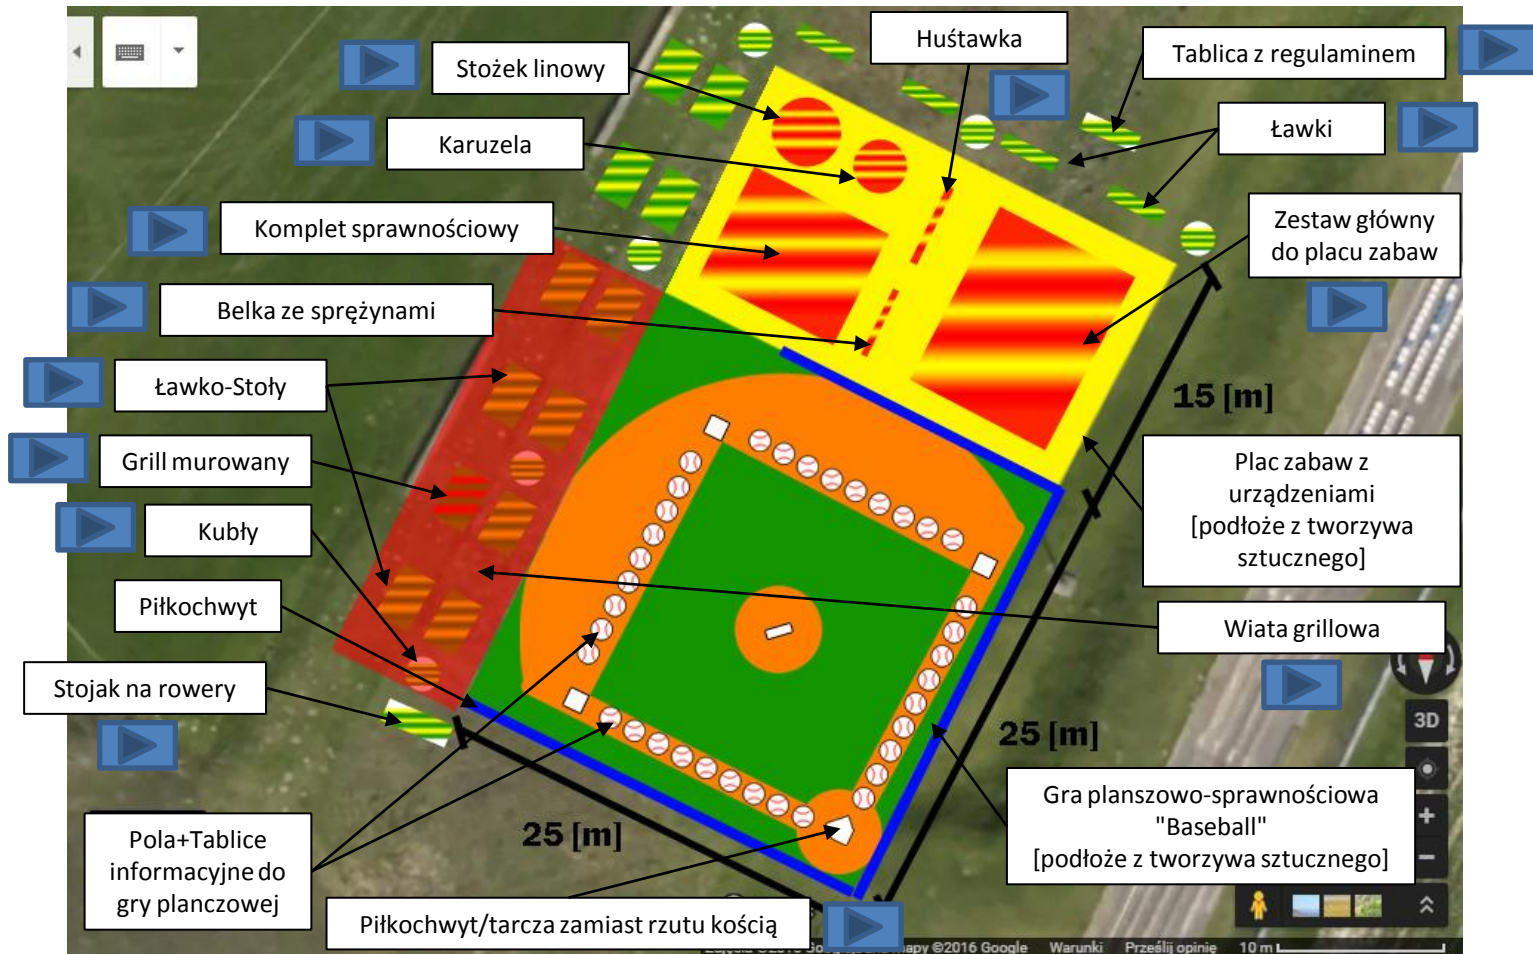

# Opis projektu

Projekt przedstawia plac zabaw dla dzieci połączony z grą planszowo-sprawnościową oraz strefą relaksu w postaci zadaszzonego grilla, stołów oraz ławek. Jest to odpowiedź na brak interesujących placów zabaw w okolicy oraz ciekawych sposobów na spędzenia czasu na świeżym powietrzu:

- Plac zabaw – proponowany zestaw urządzeń przewiduje przegląd najciekawszych atrakcji dla dzieci tj. zjeżdżalnia, huśtawka, karuzela, tor sprawnościowy, stożek linowy (3m wysokości), belka ze sprężynami i zabudowa infrastruktury (ławki, kubły itp.). Całość jest usytuowana na podłożu ze sztucznej nawierzchni, co minimalizuje zagrożenie niesione przez upadek przy zabawie,
- Gra planszowo-sprawnościowa – jest to innowacyjny pomysł połączenia gry planszowej na świeżym powietrzu, w której pionkiem jest sam uczestnik zabawy. Aby zdobywać kolejne pola zawodnik zmuszony jest do wykonywania zadań sprawnościowych tj. bieganie, rzucanie, łapanie itp. Sama gra jak i zadania sprawnościowe są związane z dyscypliną baseball, ze względu na sąsiedztwo boiska baseballowego w obrębie kompleksu sportowego „Polar”. Zamiast rzutu kością (jak to bywa w przypadku gier planszowych) o długości ruchu decyduje rzut piłką do tarczy!,
- Strefa relaksu – podczas gdy dzieci są zajęte zabawą rodzice/opiekunowie mogą spędzić czas w strefie relaksu, na którą składają się stoły, ławy, murowany grill oraz zadaszenie w postaci wiaty.

# Lokalizacja placu zabaw

Schemat stworzony na podstawie zrzutów map ze strony <http://maps.google.pl/>

# Schemat placu zabaw

Schemat stworzony na podstawie zrzutów map ze strony <http://maps.google.pl/>