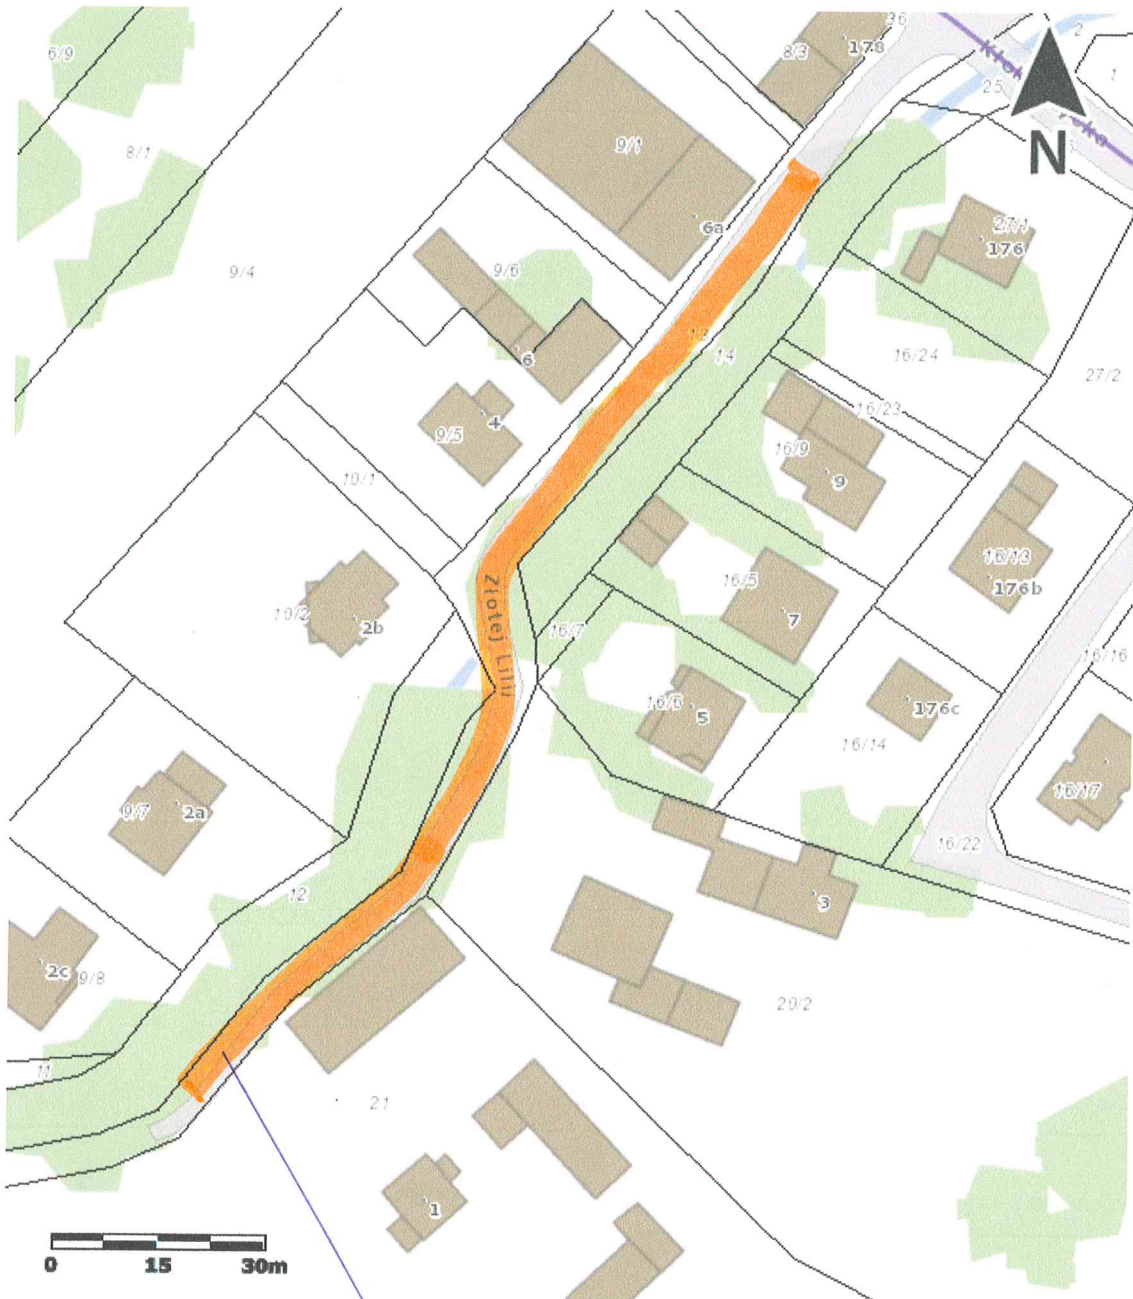

System Informacji Przestrzennej Wrocławia

Mapa podstawowa

Skala 1:1000

użytkownik: guest

<http://www.geoportal.wroclaw.pl>

FRAGMENT ULICY ZŁOTEJ LILII
BEZ NAWIERZCHNI UTWARZONEJ