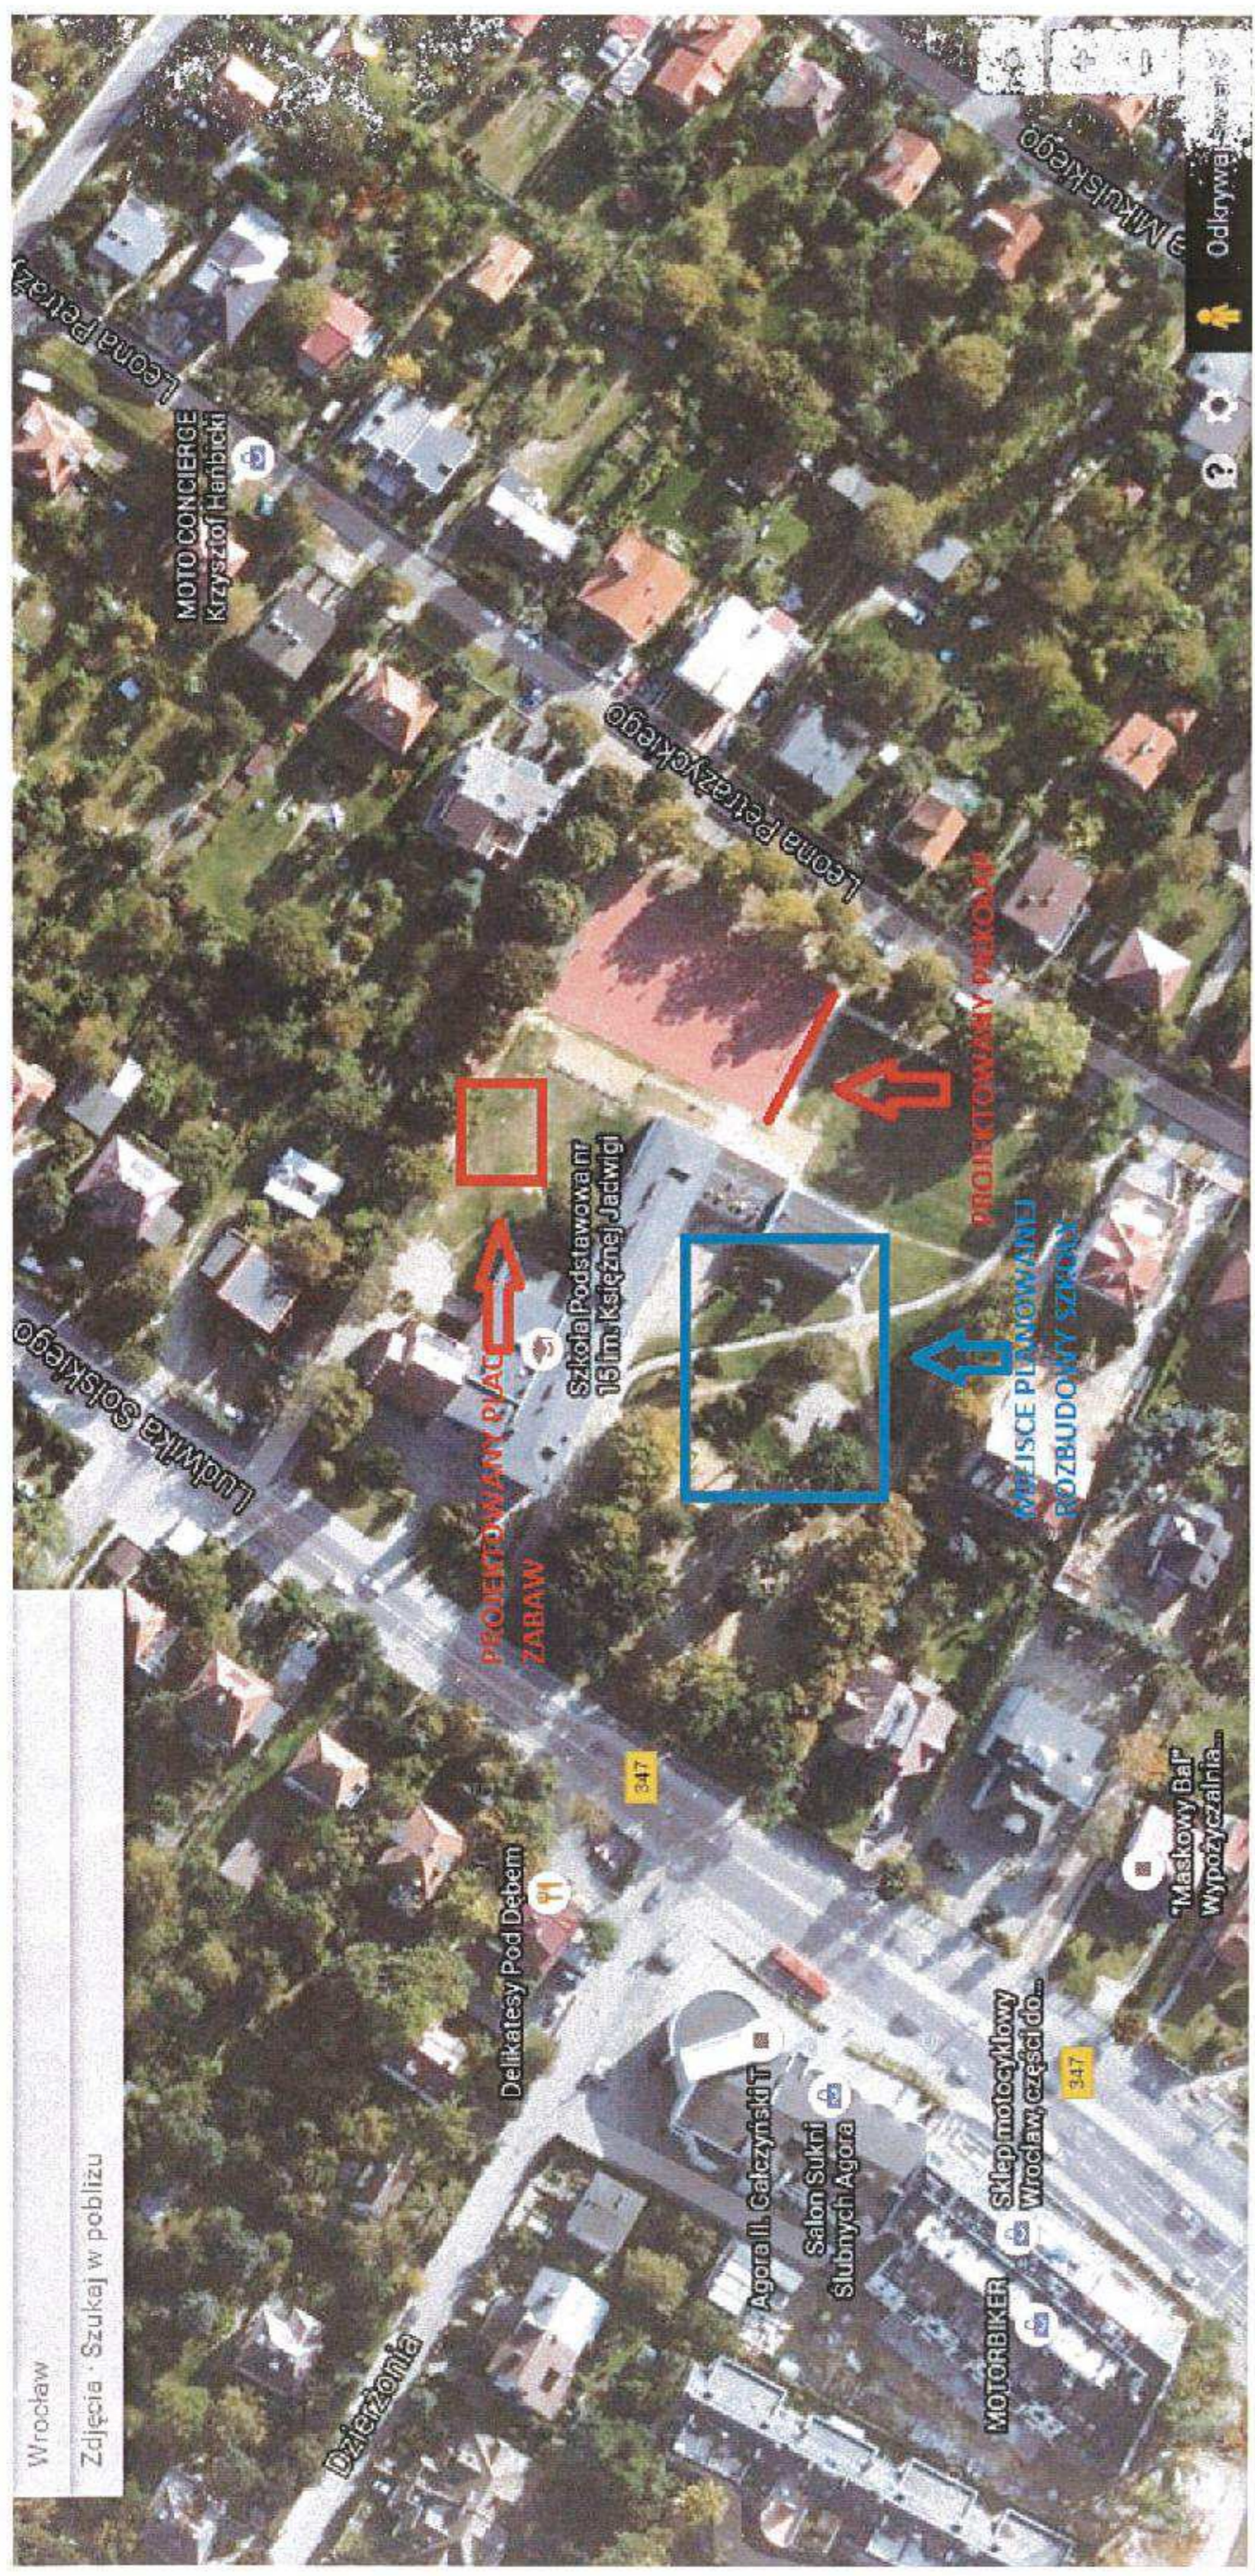

Wrocław

Zdjęcia · Szukaj w pobliżu

PROJEKTOWANY PLAC ZABAW

Szkoła Podstawowa nr 151m, Księżnej Jadwigi

MIEJSCE PLANOWANEJ ROZBUDOWY SZKOŁY

PROJEKTOWANY PARKOWY

Delikatesy Pod Dębem

Agora II, Gałczyński IT

Salon Sukni Ślubnych Agora

Sklep motocyklowy Wrocław, części do...

MOTORBIKER

Maskowy Bal Wypożyczalnia...

MOTO CONCIERGE Krzysztof Hanbicki

Odkrywal