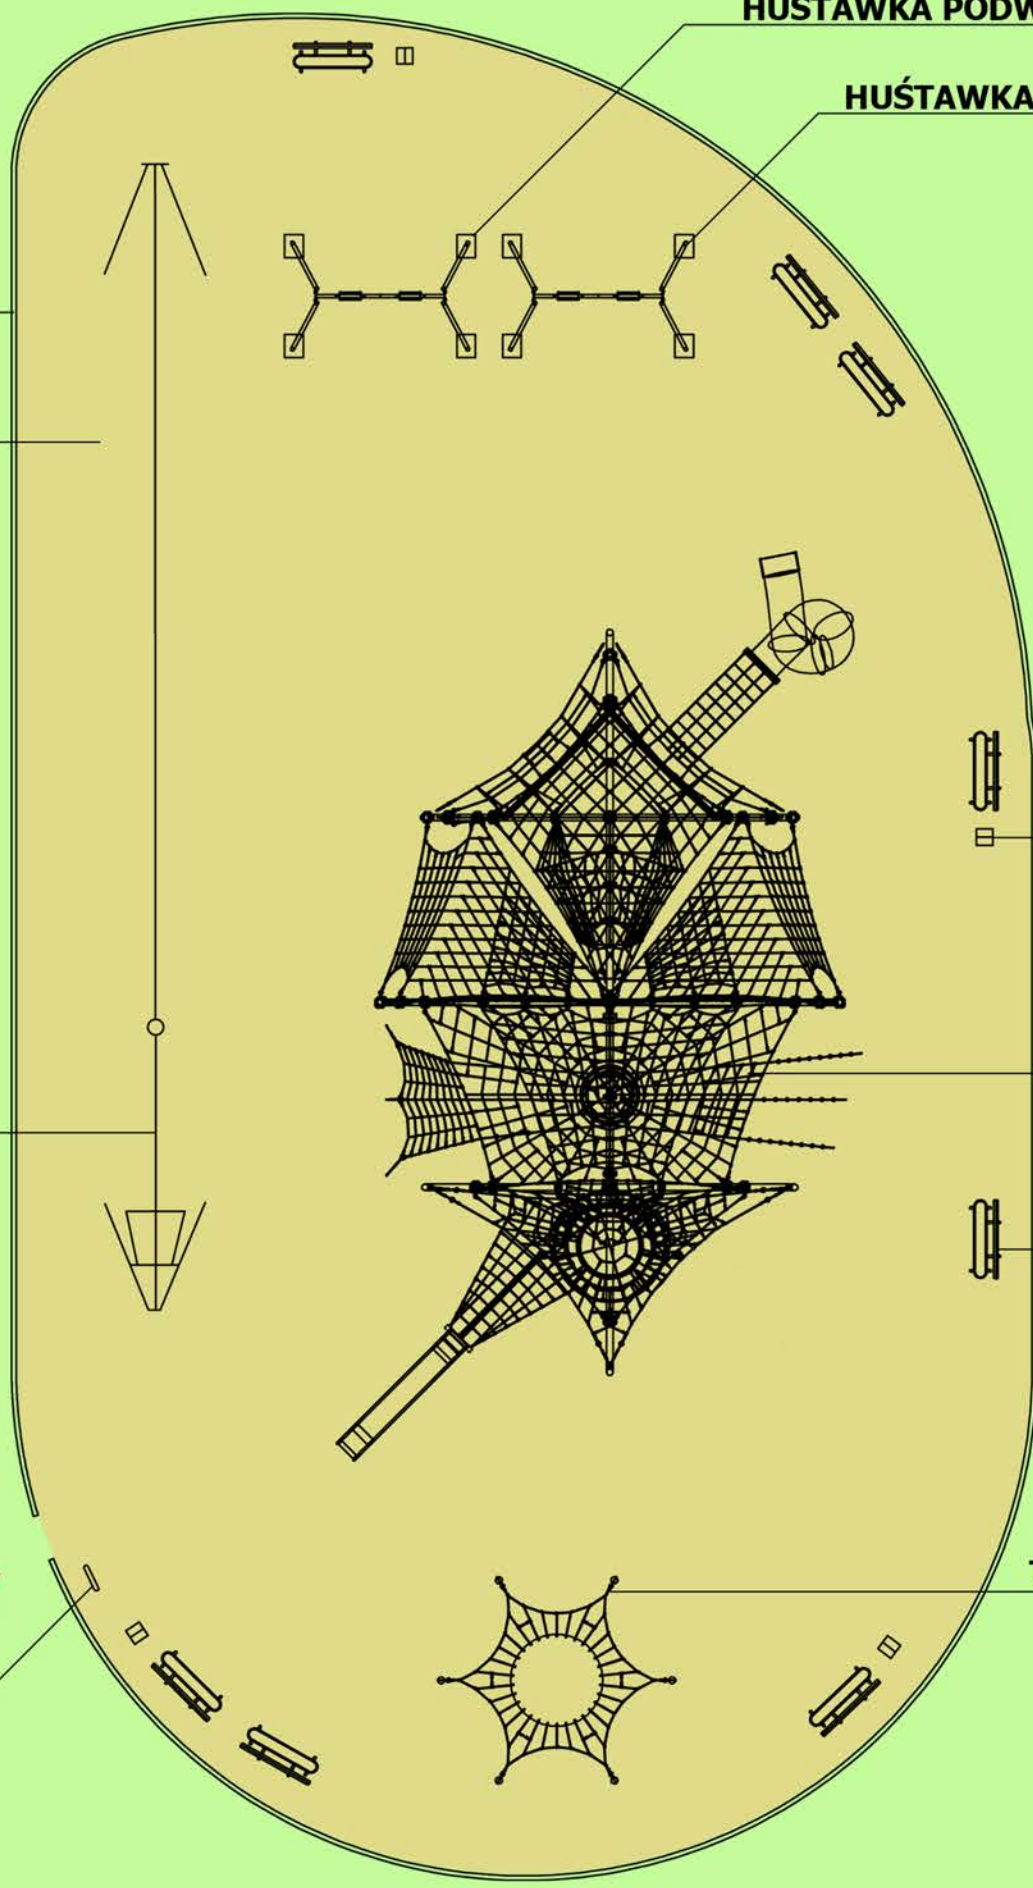

OGRODZENIE PANELOWE
105 m.b., wys. 1,1m

NAWIERZCHNIA ŻWIROWA

ZJAZD LINOWY

TABLICA INFORMACYJNA

HUŚTAWKA PODWÓJNA

HUŚTAWKA PODWÓJNA

KOSZ NA ŚMIECI

LINARIUM "SARGAS"

ŁAWKA

TRAMPOLINA "PALES"