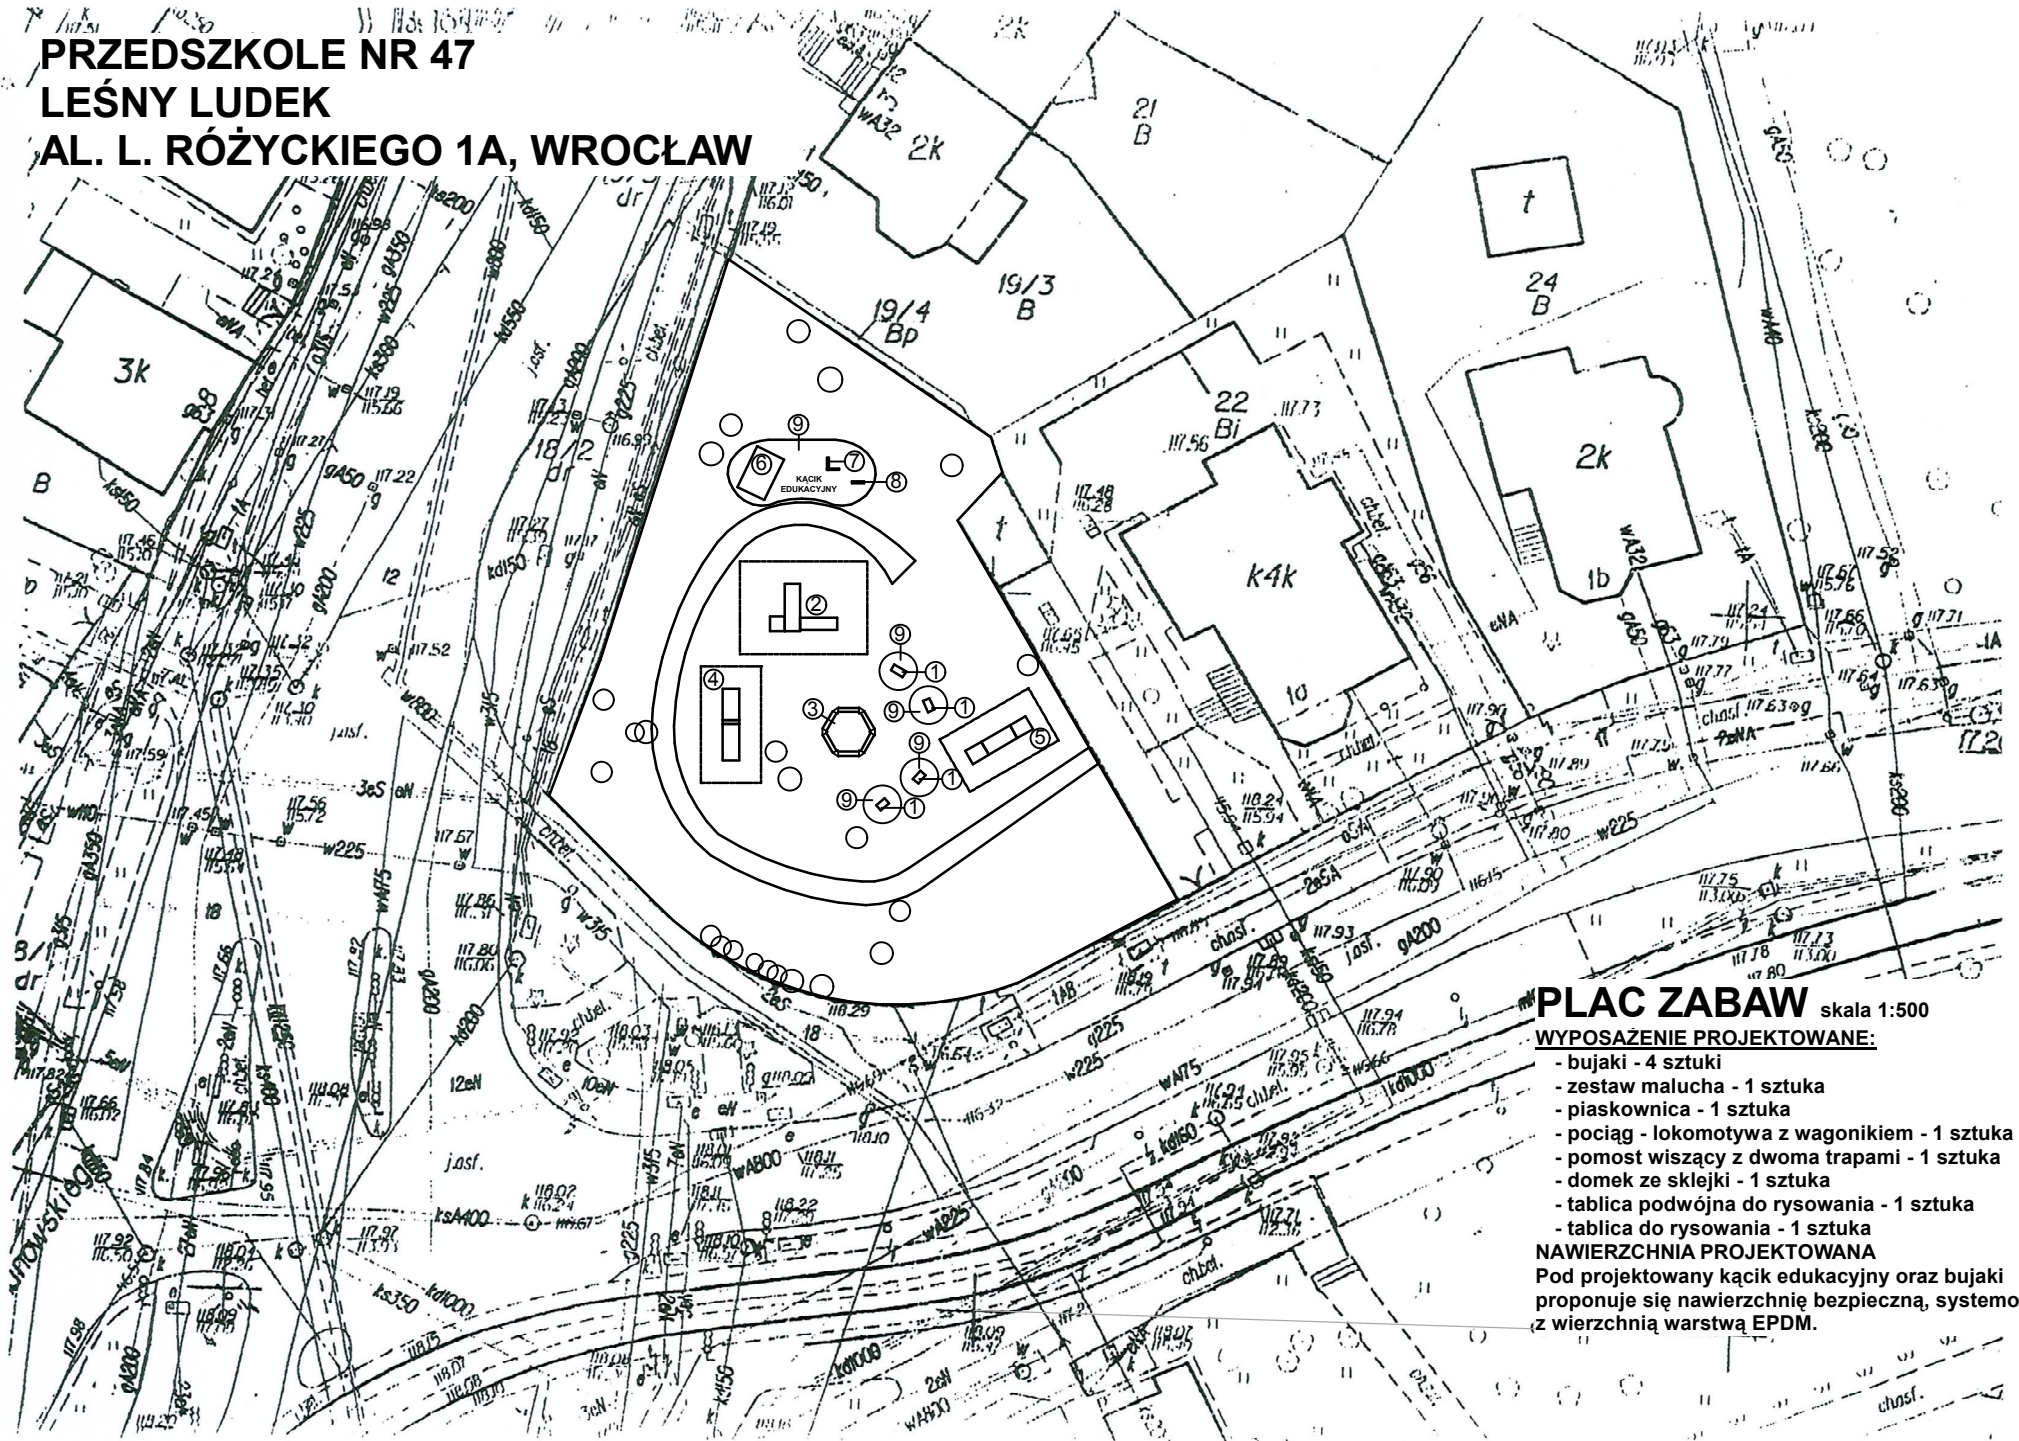

**PRZEDSZKOLE NR 47
LEŚNY LUDEK
AL. L. RÓŻYCKIEGO 1A, WROCŁAW**

PLAC ZABAW skala 1:500

WYPOSAŻENIE PROJEKTOWANE:

- bujaki - 4 sztuki
- zestaw malucha - 1 sztuka
- piaskownica - 1 sztuka
- pociąg - lokomotywa z wagonikiem - 1 sztuka
- pomost wiszący z dwoma trapami - 1 sztuka
- domek ze sklejki - 1 sztuka
- tablica podwójna do rysowania - 1 sztuka
- tablica do rysowania - 1 sztuka

NAWIERZCHNIA PROJEKTOWANA

Pod projektowany kącik edukacyjny oraz bujaki
proponuje się nawierzchnię bezpieczną, systemową
z wierzchnią warstwą EPDM.

- ①
- ②
- ③
- ④
- ⑤
- ⑥
- ⑦
- ⑧

⑨