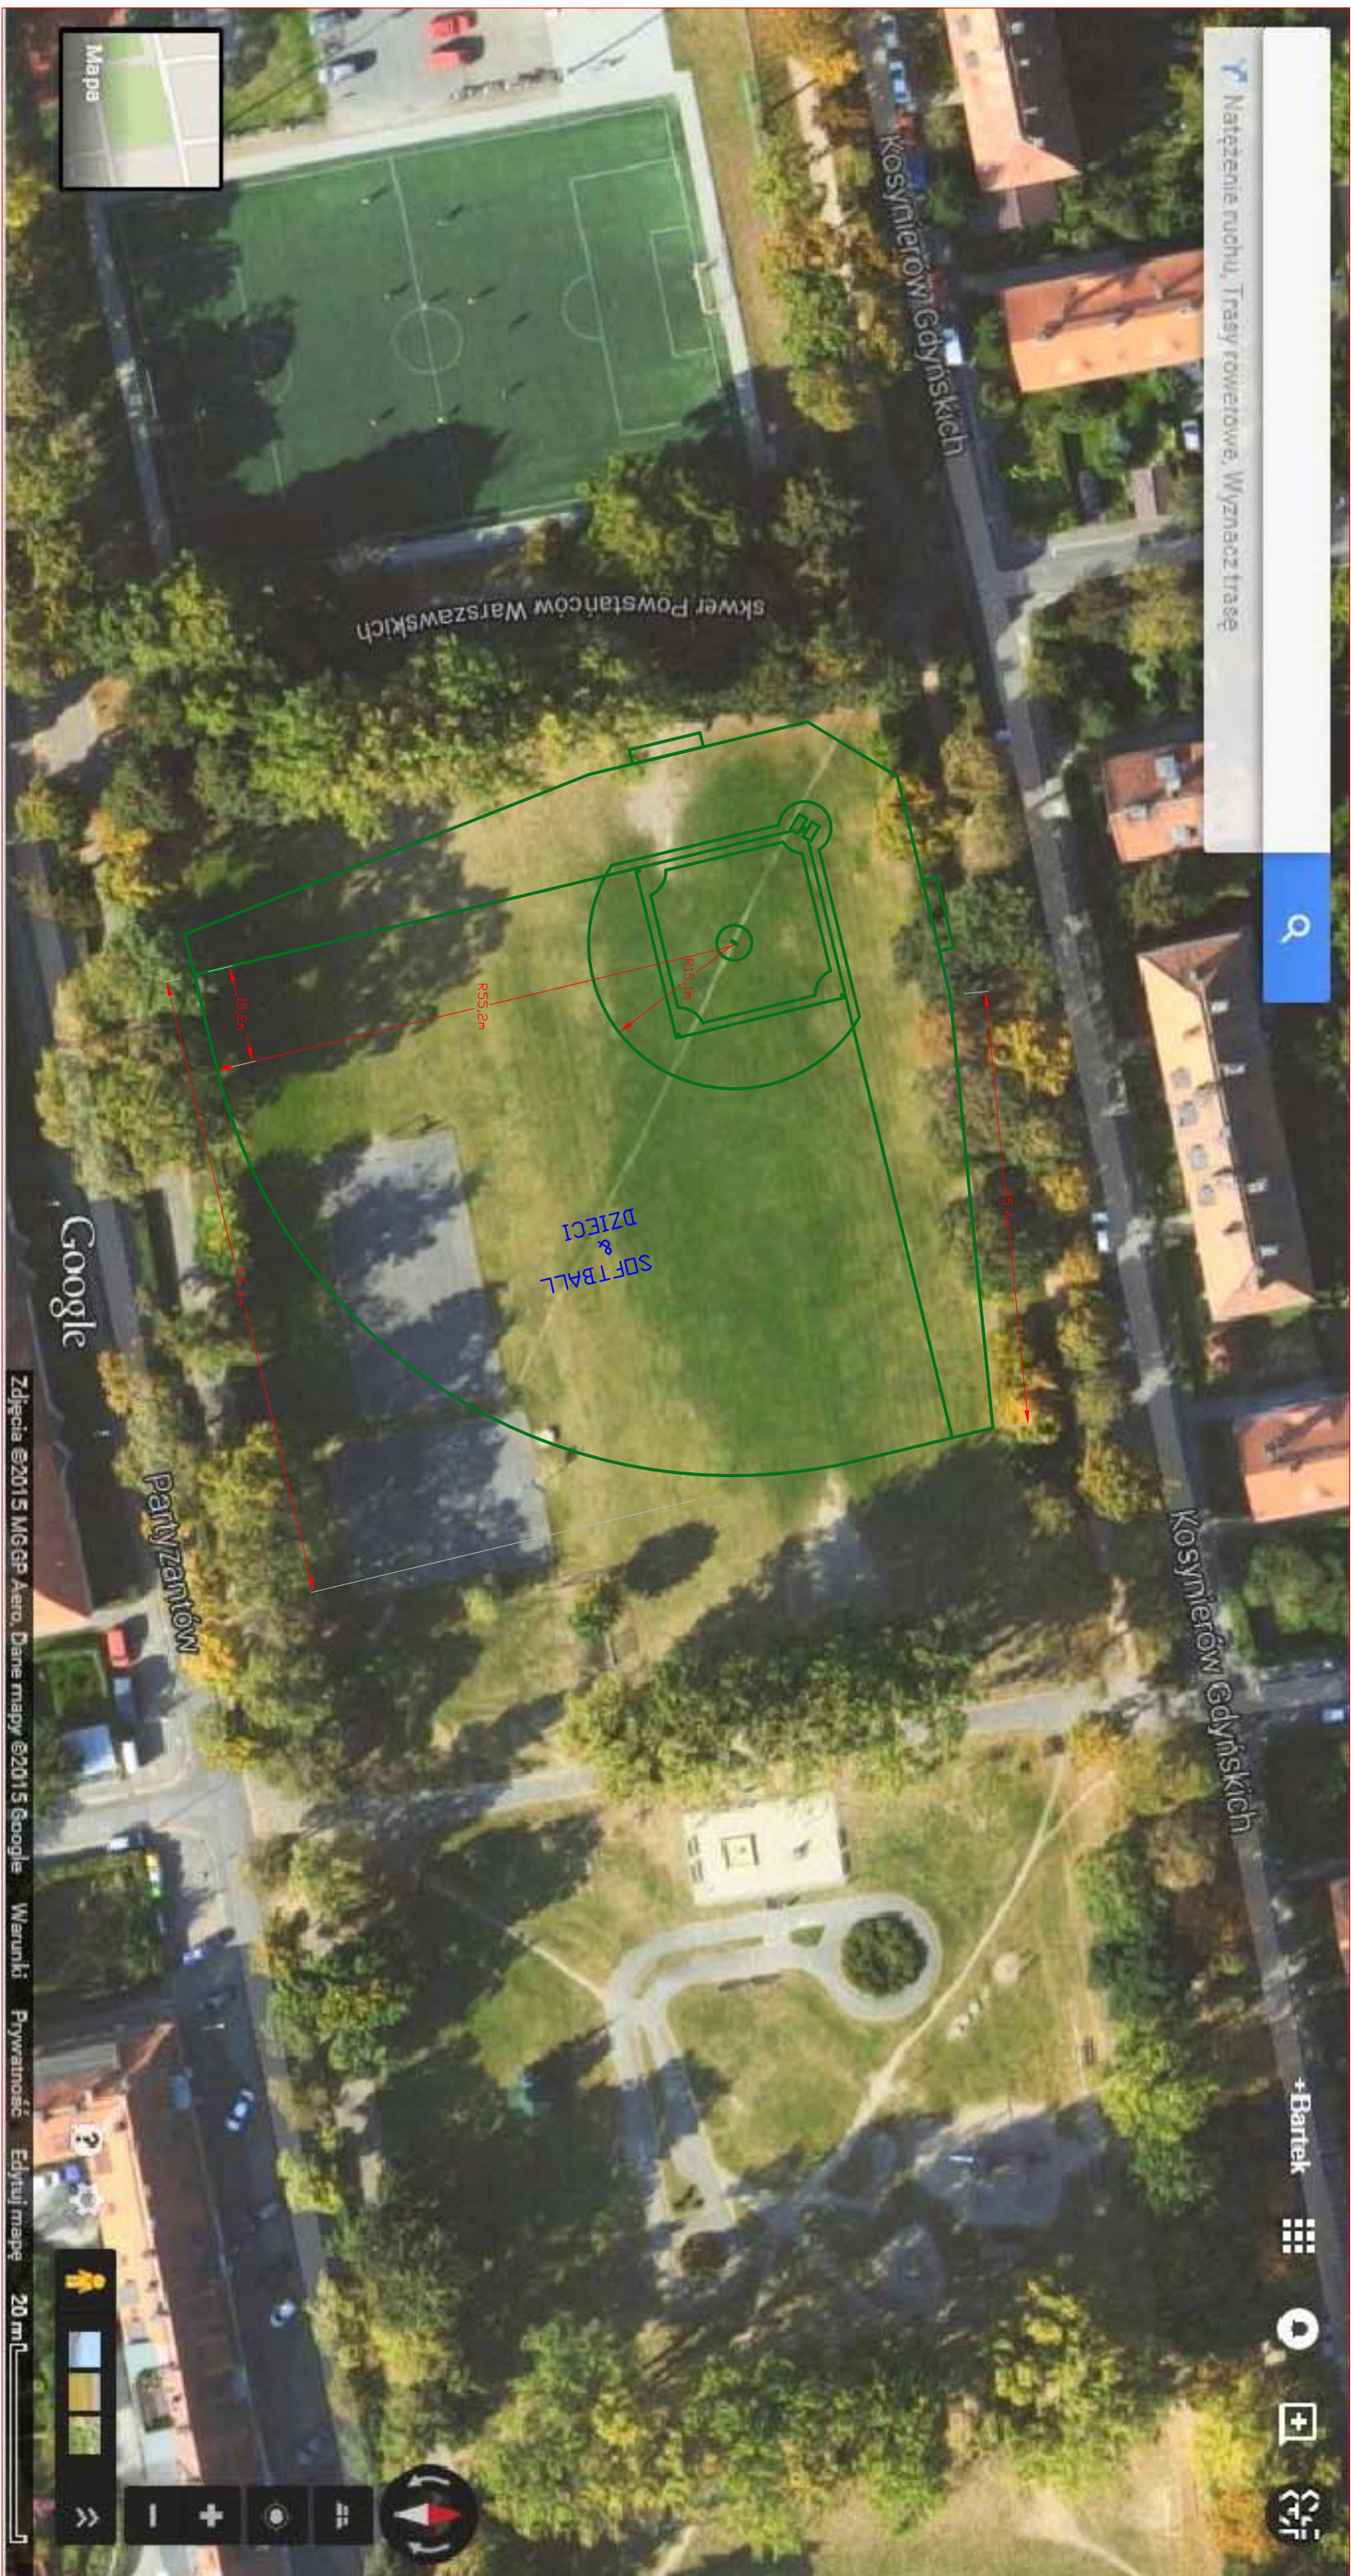

Natężenie ruchu, Trasy rowerowe, Wyznacz trasę

+ Bartek

Mapa

Google

Zdjęcia ©2015 MGGP Aero, Dane mapy ©2015 Google Wierunki Prywatność Edytuj mapę

20 m

SOFTBALL & DZIECI

skwer Powstańców Warszawskich