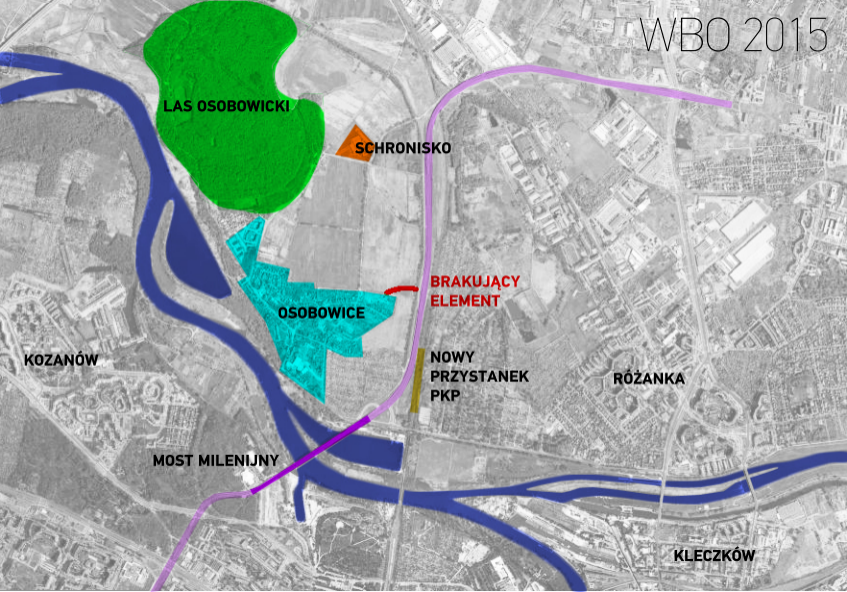

WBO 2015

LAS OSOBOWICKI

SCHRONISKO

OSOBOWICE

BRAKUJĄCY
ELEMENT

NOWY
PRZYSTANEK
PKP

KOZANÓW

RÓŻANKA

MOST MILENIJNY

KLECZKÓW