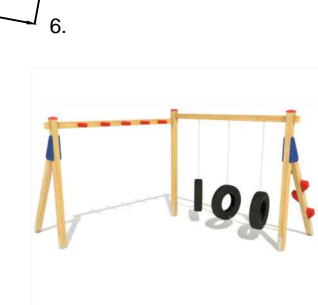

-  trawa
-  trawa na obiekty sportowe: boisko
-  piasek
-  żwir

LEGENDA:

- (A) PLAC ZABAW:**
Aneks dla dzieci starszych:
 1. JD-740 Gapiszon
 2. ZH-094 Huśtawka wahadłowa 2 osobowa siedzisko gumowa deseczka
 3. ZH-093 Huśtawka wahadłowa 2 osobowa mix siedzisk
 4. SJ-317 Zestaw gimnastyczny 6-elementowy
 5. SR-242 Pajęczyna wiszące kołki
 6. SG-228 Drabinki z oponami
Aneks dla dzieci młodszych:
 7. ZP-143 Piaskownica 4-boczna 200x200 cm z zadaszeniem
 8. ZD-055 Domek z ławeczkami
 9. ZH-100 Huśtawka ważka 2 osobowa / 2szt.
 10. PM 1176 Karuzela Ø120 cm z kierownicą i siedziskami Staś
 11. ZB-014 Bujak na sprężynie Autko
 12. ZB-022 Bujak na sprężynie Konik
 13. ZB-025 Bujak na sprężynie Motorek
 14. PW-403 Ławka metalowo-drewniana z oparciem
 15. PK- 481 Regulamin placu zabaw
- (B) SIŁOWNIA PLENEROWA:**
 PM 3169 Oaza fitness/ zespół 6 urządzeń fitness
- (C) BOISKO SPORTOWE**