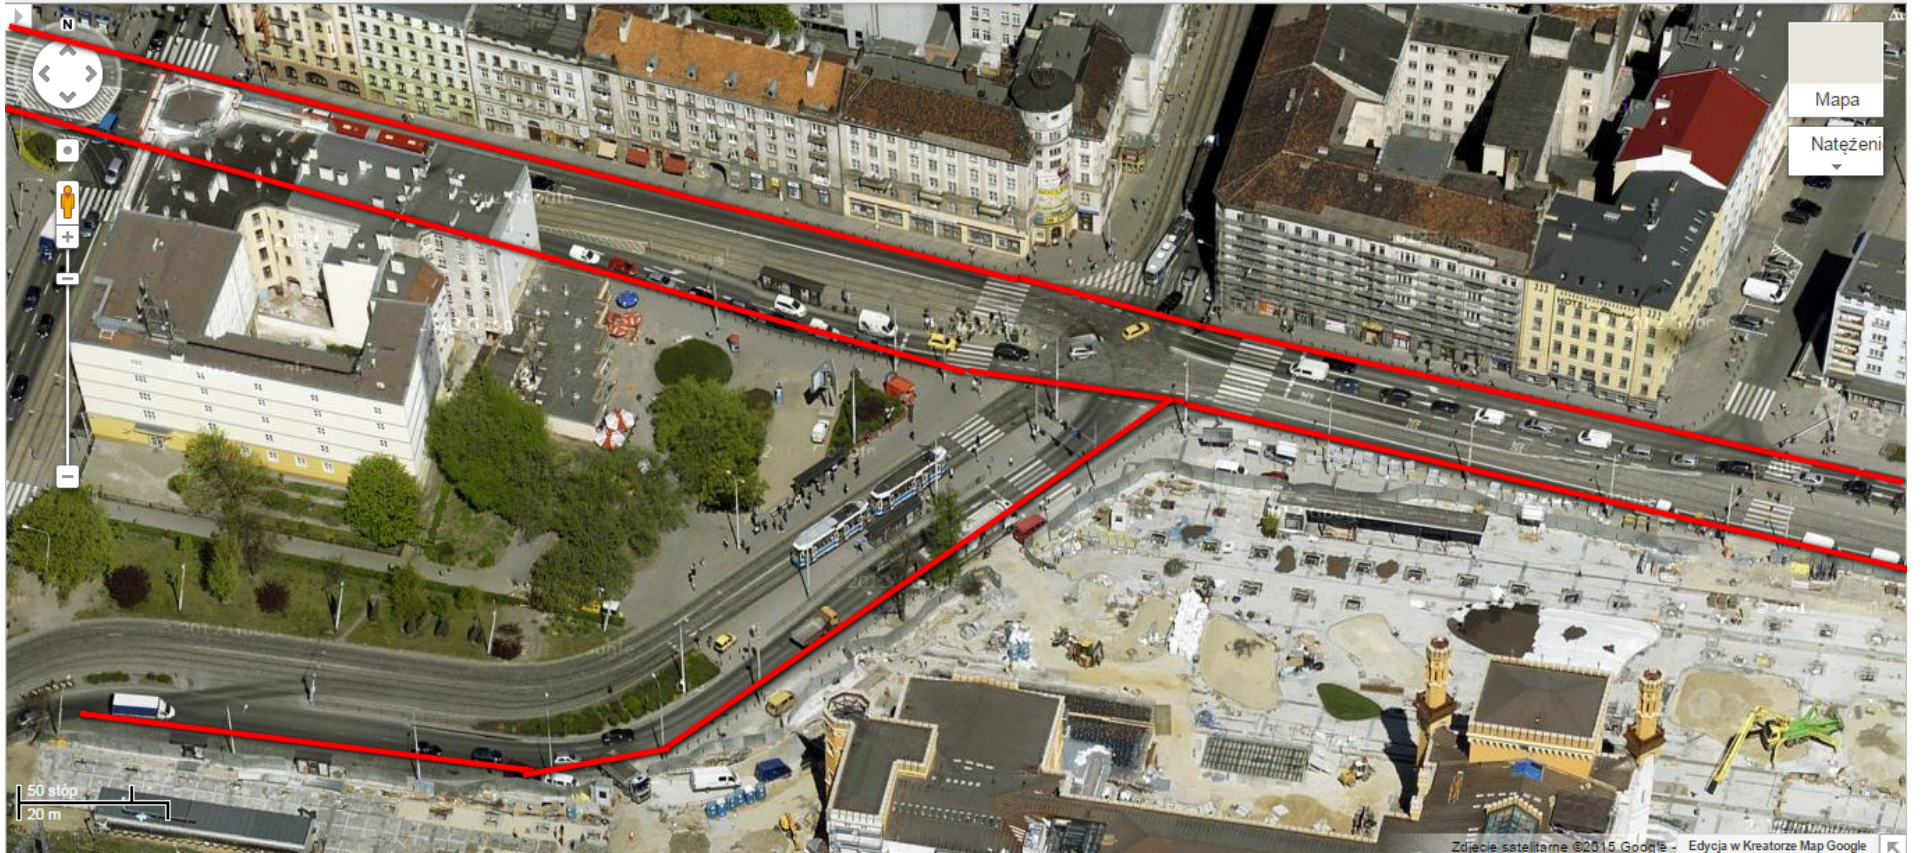

Google

radek.folga@gmail.com

- Mapa
- Natężeni

50 stóp
20 m

Zdjęcie satelitarne ©2015 Google - Edycja w Kreatorze Map Google