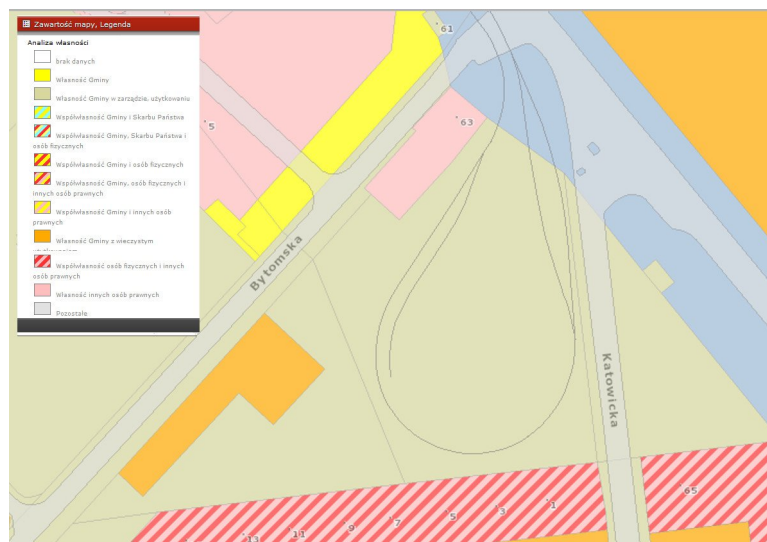

# Otoczenie pętli tramwajowej na Księżu Małym

Stan obecny:

Widok z góry z podkładem projektowym

# Otoczenie pętli na Księżu Małym

## Struktura własnościowa:

- Działka numer **Księżu Małe, AR\_6, 13** (własność Gminy w zarządzie i użytkowaniu),
- Działka numer **Księżu Małe, AR\_7, 6** (własność Gminy w zarządzie i użytkowaniu),
- Działka numer **Księżu Małe, AR\_7, 24/2** (własność Gminy w zarządzie i użytkowaniu),
- Działka numer **Księżu Małe, AR\_7, 25/2** (własność Gminy w zarządzie i użytkowaniu).