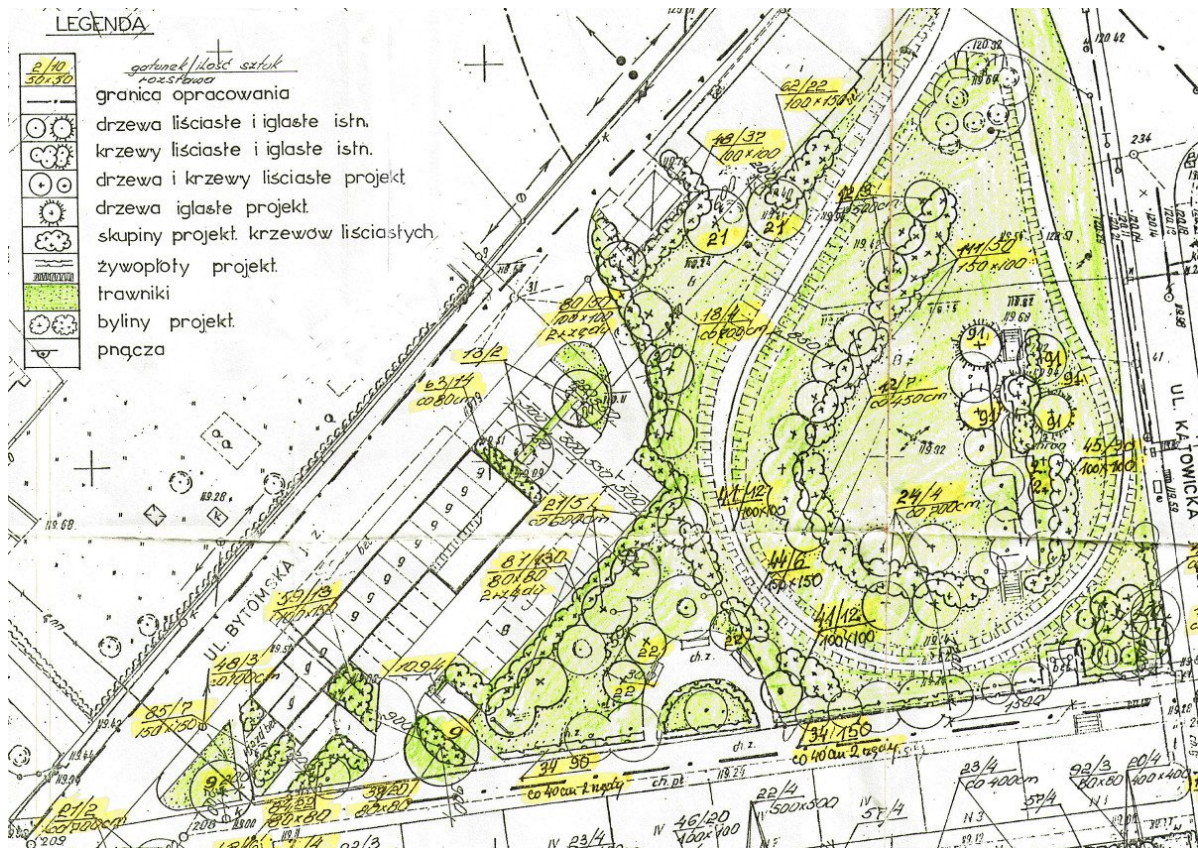

# Otoczenie pętli tramwajowej na Księżu Małym

Stan obecny:

Widok z góry z podkładem projektowym

# Otoczenie pętli na Księżu Małym

## Struktura własnościowa:

- Działka numer **Księżu Małe, AR\_6, 13** (własność Gminy w zarządzie i użytkowaniu),
- Działka numer **Księżu Małe, AR\_7, 6** (własność Gminy w zarządzie i użytkowaniu),
- Działka numer **Księżu Małe, AR\_7, 24/2** (własność Gminy w zarządzie i użytkowaniu),
- Działka numer **Księżu Małe, AR\_7, 25/2** (własność Gminy w zarządzie i użytkowaniu).