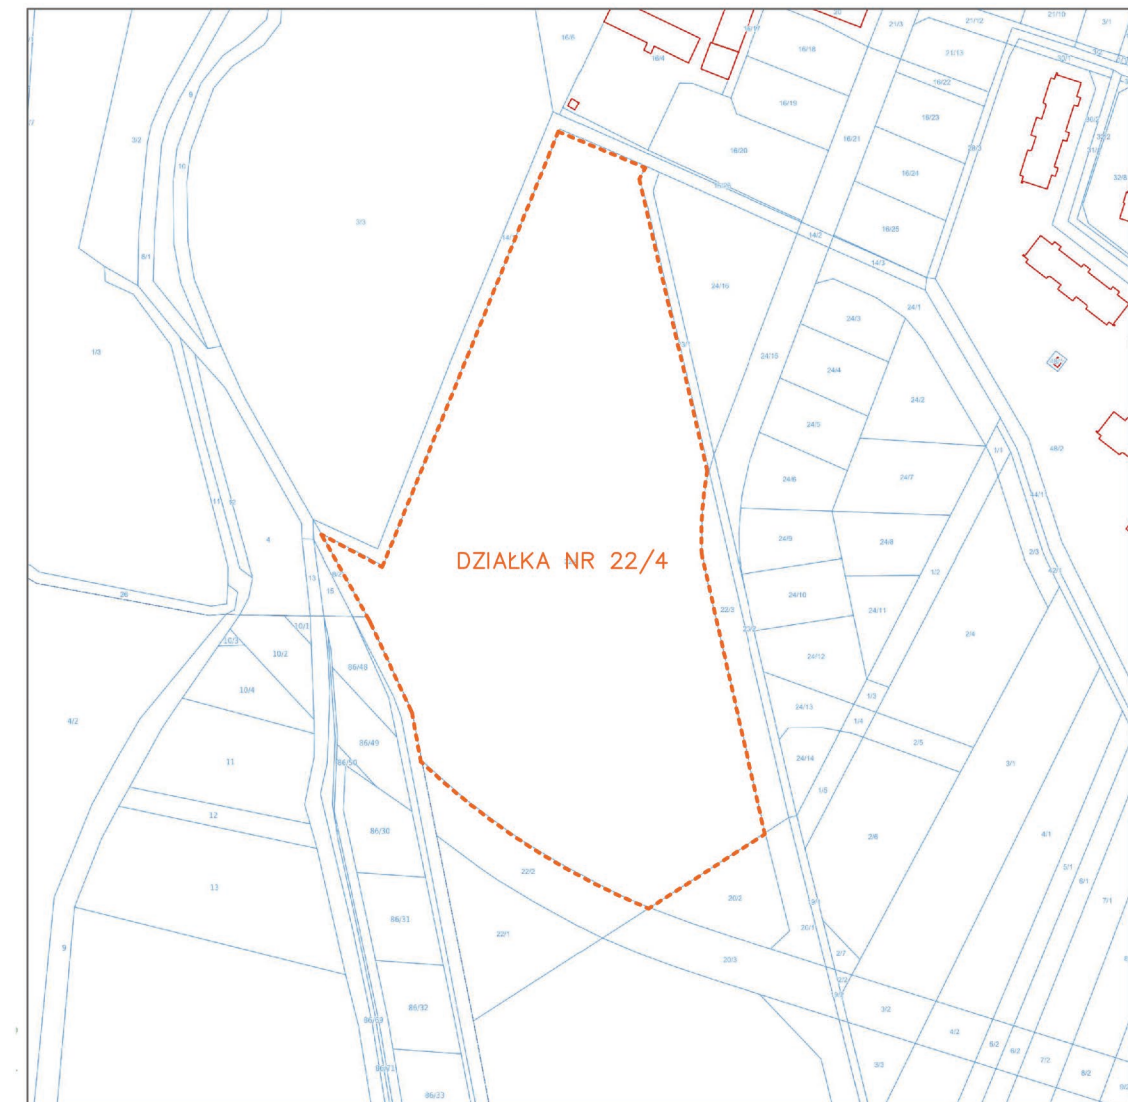

PARK ZABAW DLA PSÓW "PUPILODROM" ZA OSIEDLEM PARKOWYM

KONCEPCJA PROPONOWANA DO REALIZACJI W RAMACH WBO 2024 I KOLEJNYCH EDYCJI

PRZYKŁADOWE ELEMENTY WYPOSAŻENIA
PARKU ZABAW DLA PSÓW PUPILODROM

PUPILODROM

LOKALIZACJA PARKU ZABAW DLA PSÓW
FRAGMENT DZIAŁKI NR 22/4