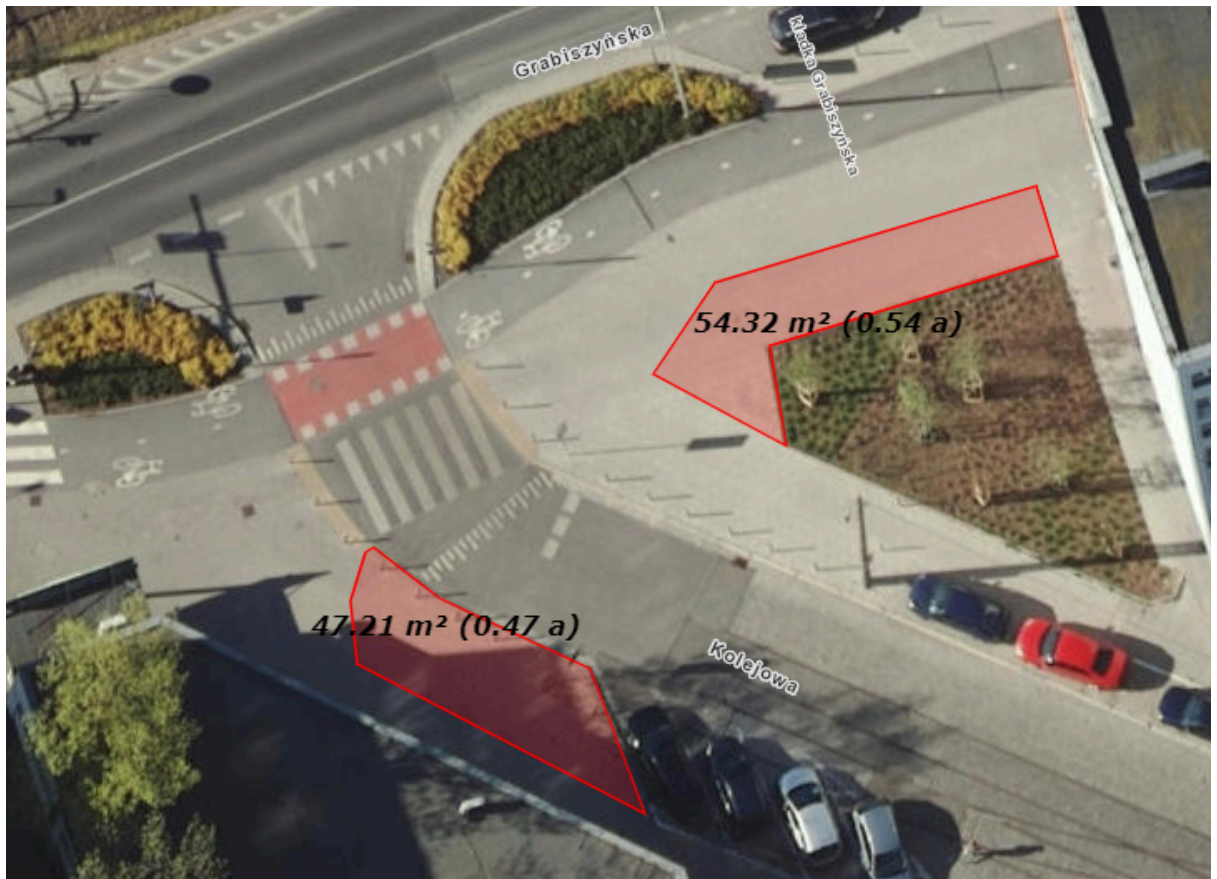

1. Plac Orłąt Lwowskich - 387 m<sup>2</sup> + 7 drzew

2. Piłsudskiego (Pawłowa - Grabiszyńska) - 199 m<sup>2</sup>

3. Grabiszyńska/Kolejowa - 102 m<sup>2</sup>

4. Grabiszyńska/Jęczmienna - 90 m<sup>2</sup>

5. Podwale (pl. Orłat Lwowskich - Krupnicza) - 430 m<sup>2</sup>

6. Zdrowa/Grabiszewska - 67 m<sup>2</sup>