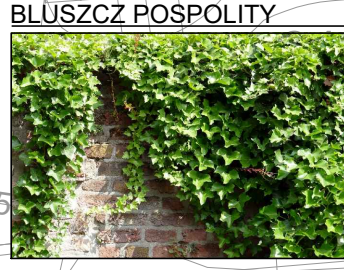

- LEGENDA:**
- GRANICA OPRACOWANIA
  - ODLEGŁOŚCI PRZEPISOWE
  - KOSTKA BETONOWA
  - EKOKRATA
  - MEBA
  - NAWIERZCHNIA BIOLOGICZNIE CZYNNNA
  - MIEJSCA POSTOJOWE
  - MIEJSCA POSTOJOWE DLA NPS
  - MIEJSCA GROMADZENIA ODPADÓW
  - KRZEWY OKRYWOWE
  - DRZEWA
  - PNĄCZA
  - LAMPY OŚWIETLENIOWE
  - KOSZ NA ŚMIECI
  - ŁAWKA

BUK KOLUMNOWY

RÓŻA OKRYWOWA (BIAŁA LUB ŻÓŁTA)

BARWINEK

BLUSZCZ POSPOLITY

OBUDOWA ŚMIETNIKA

OPRAWA OŚWIETLENIOWA

KOSZ NA ŚMIECI METALOWY

ŁAWKA METALOWA