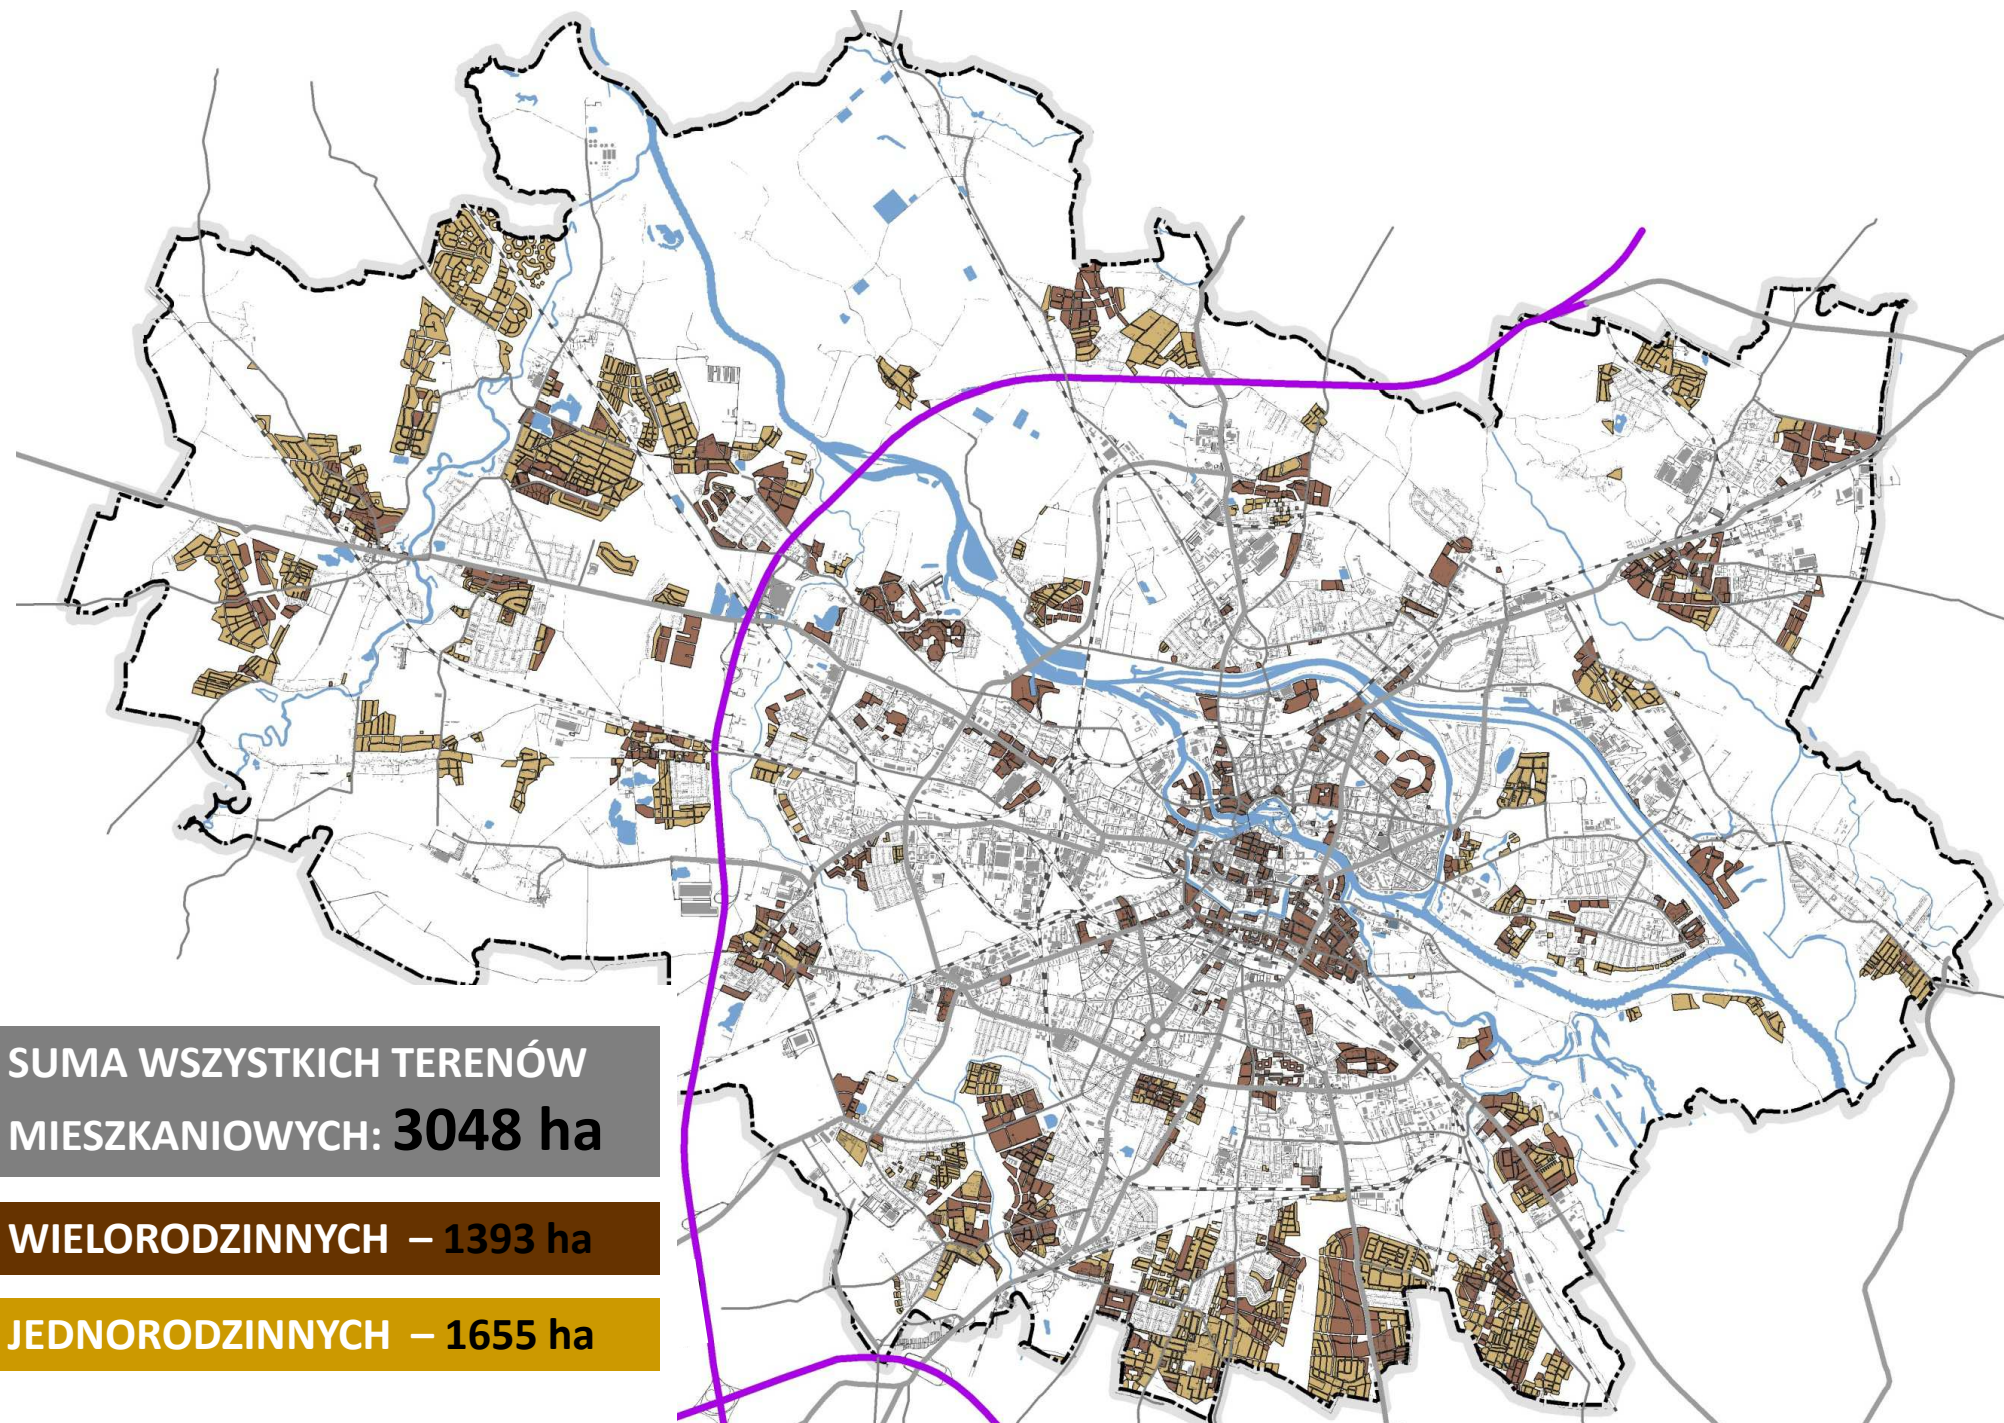

Tereny mieszkaniowe w miejscowych planach zagospodarowania przestrzennego – stan na 01.03.2015 r.

**SUMA WSZYSTKICH TERENÓW
MIESZKANIOWYCH: 3048 ha**

WIELORODZINNYCH – 1393 ha

JEDNORODZINNYCH – 1655 ha