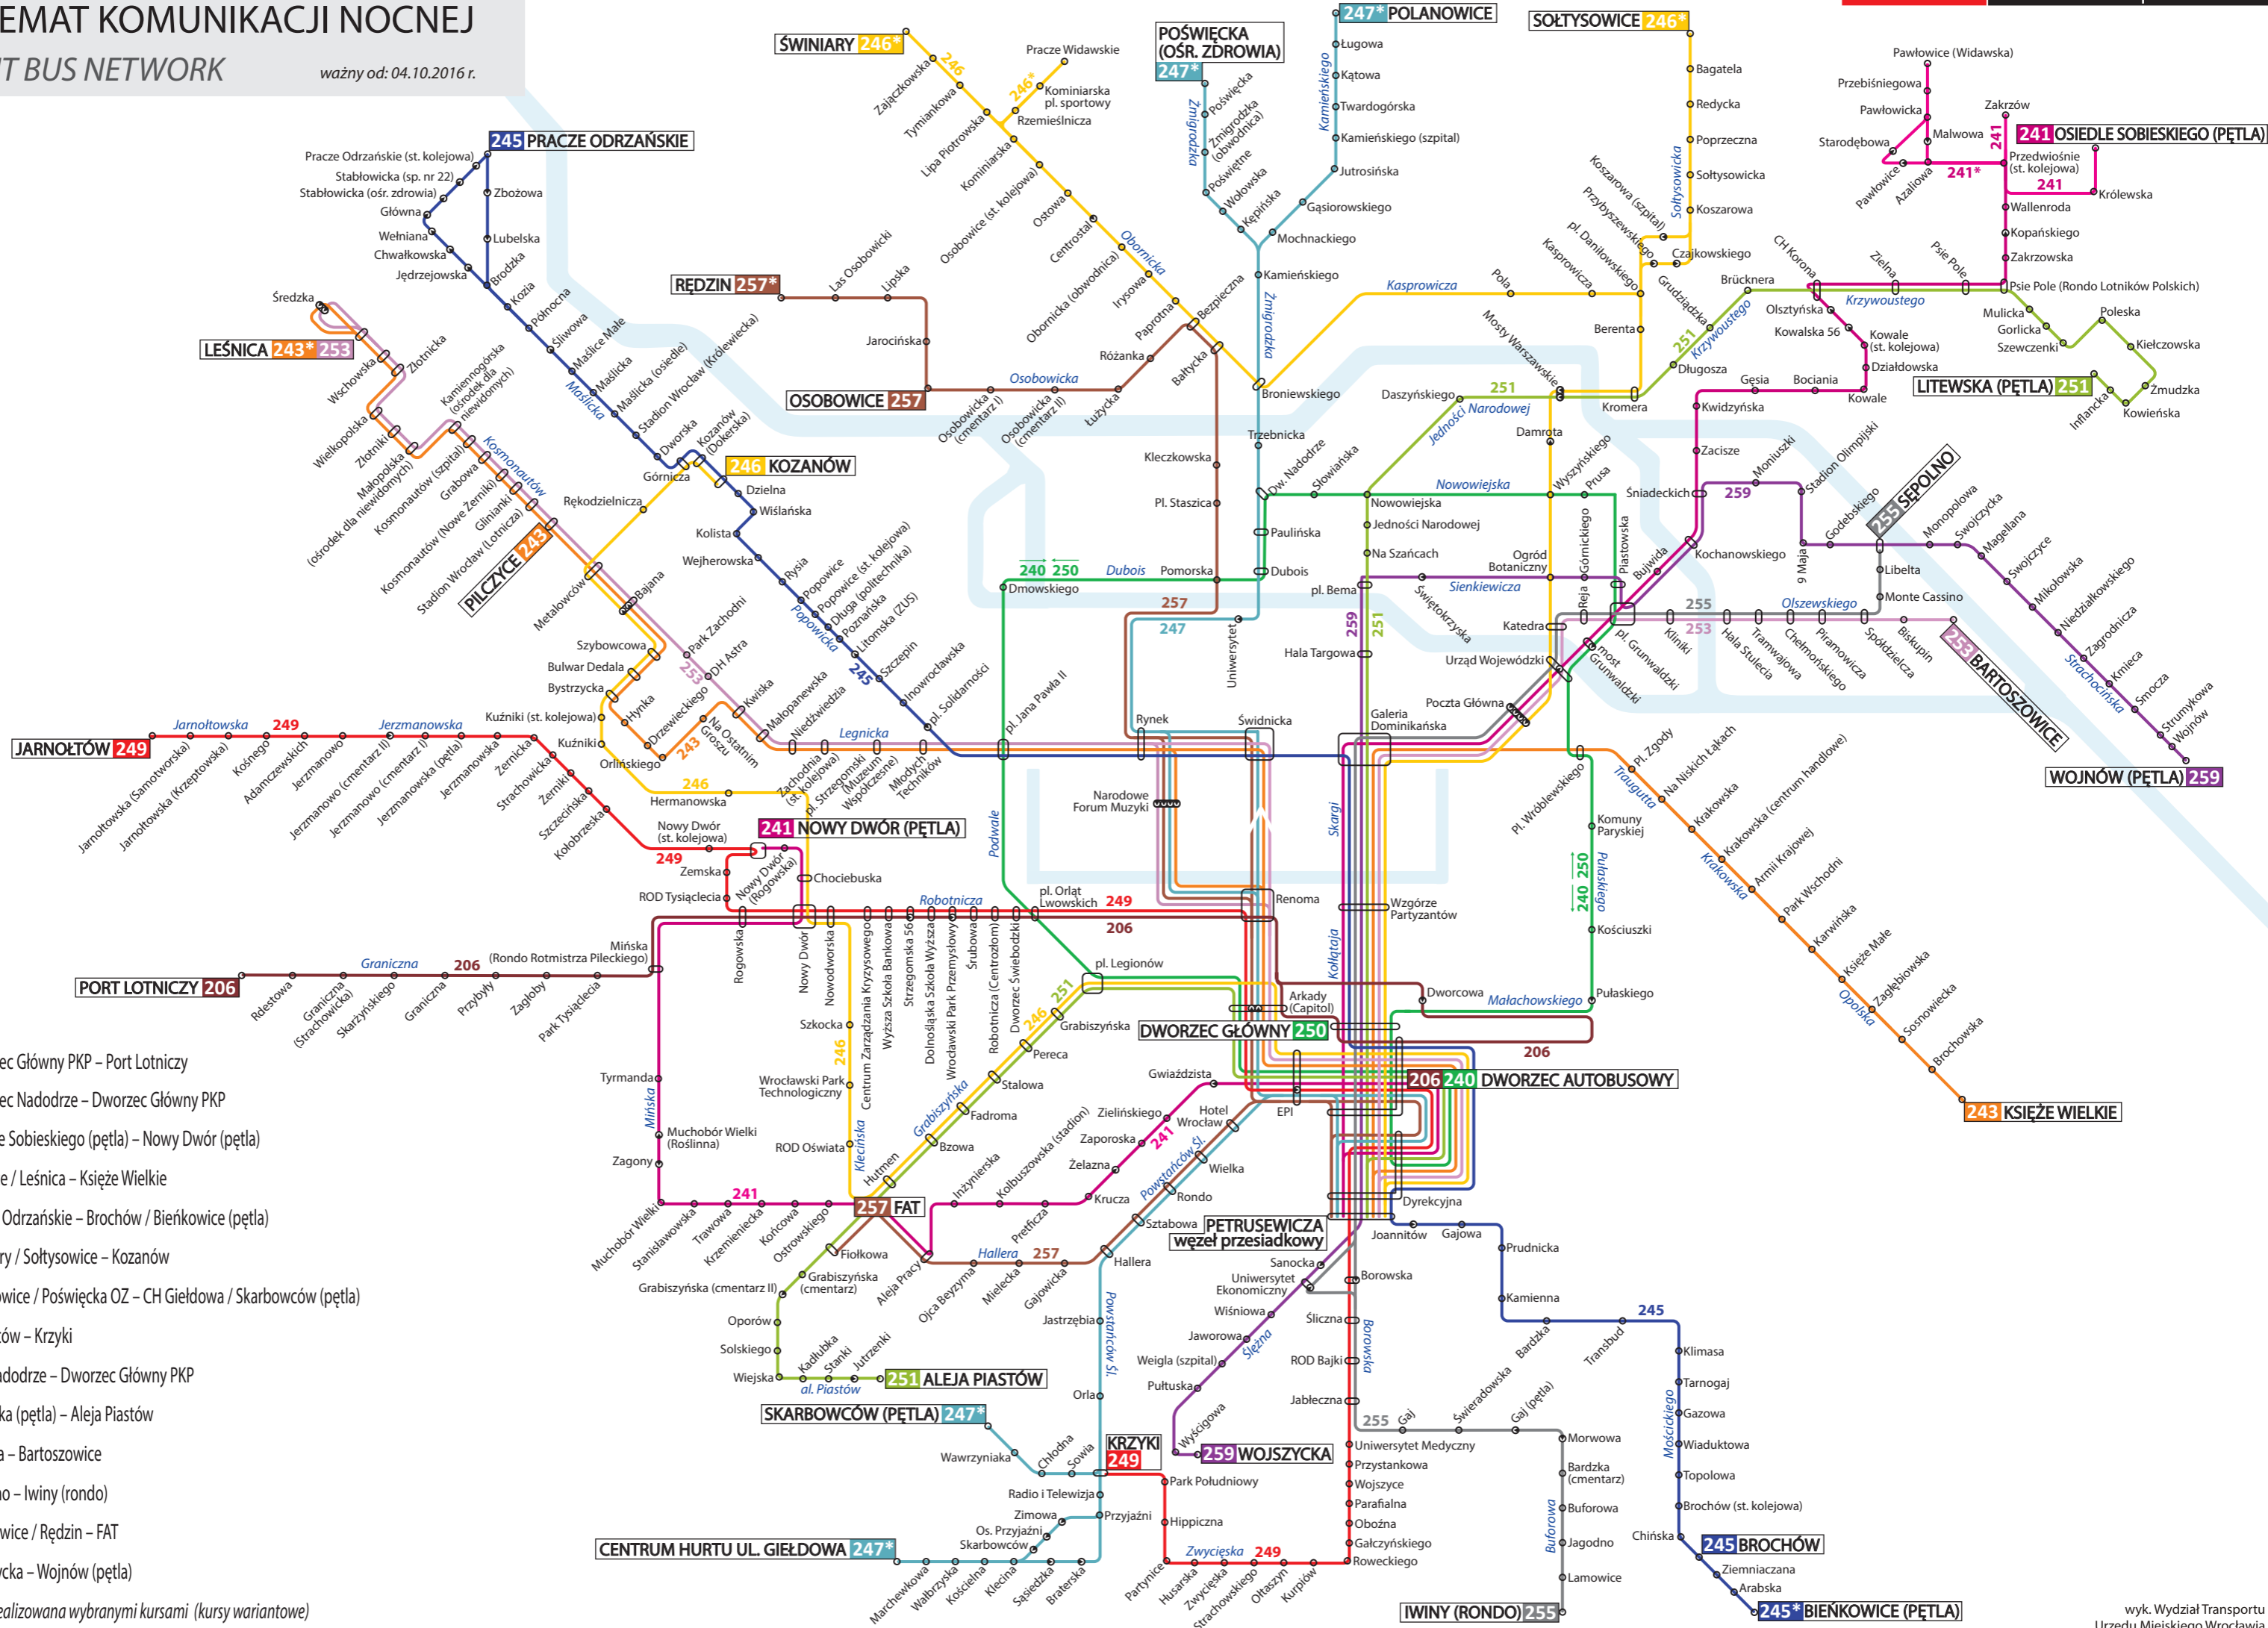

SCHEMAT KOMUNIKACJI NOCNEJ

NIGHT BUS NETWORK

ważny od: 04.10.2016 r.

206 Dworzec Główny PKP – Port Lotniczy

240 Dworzec Nadodrze – Dworzec Główny PKP

241 Osiedle Sobieskiego (pętla) – Nowy Dwór (pętla)

243 Pilczyce / Leśnica – Księża Wielkie

245 Pracze Odrzańskie – Brochów / Bienkowice (pętla)

246 Świniary / Sołtysowice – Kozanów

247 Polanowice / Poświęcka OZ – CH Giełdowa / Skarbowców (pętla)

249 Jarnołtów – Krzyki

250 Dw. Nadodrze – Dworzec Główny PKP

251 Litewska (pętla) – Aleja Piastów

253 Leśnica – Bartoszowice

255 Sępólno – Iwiny (rondo)

257 Osobowice / Rędzin – FAT

259 Wojszycka – Wojnów (pętla)

* trasa realizowana wybranymi kursami (kursy wariantowe)