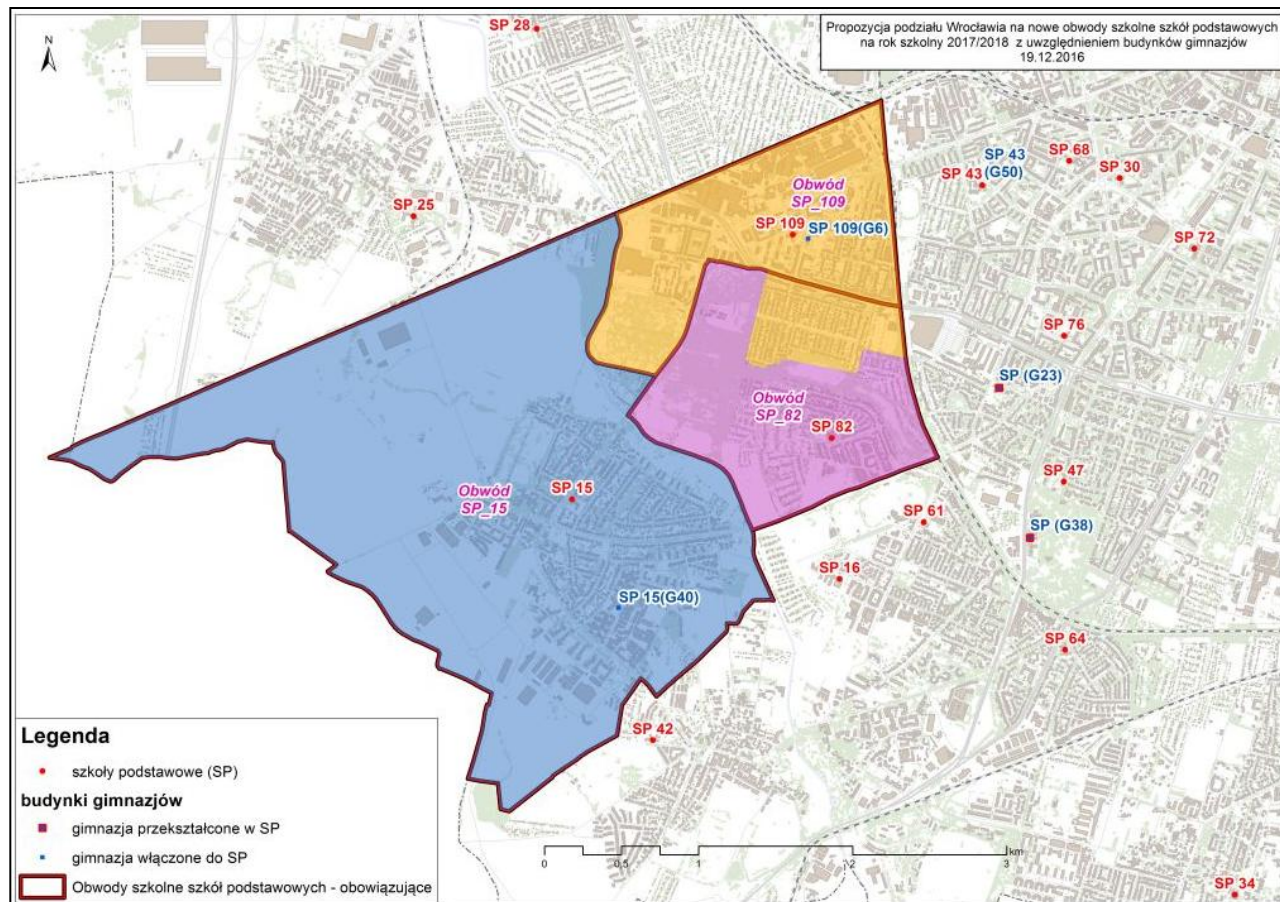

XV. Rejon: Grabiszyn, Grabiszynek, Oporów

1. Włączenie G nr 40
ul. Morelowskiego
do SP nr 15
ul. Solskiego

2. Włączenie G nr 6
al. Pracy do
SP nr 109
ul. Inżynierska