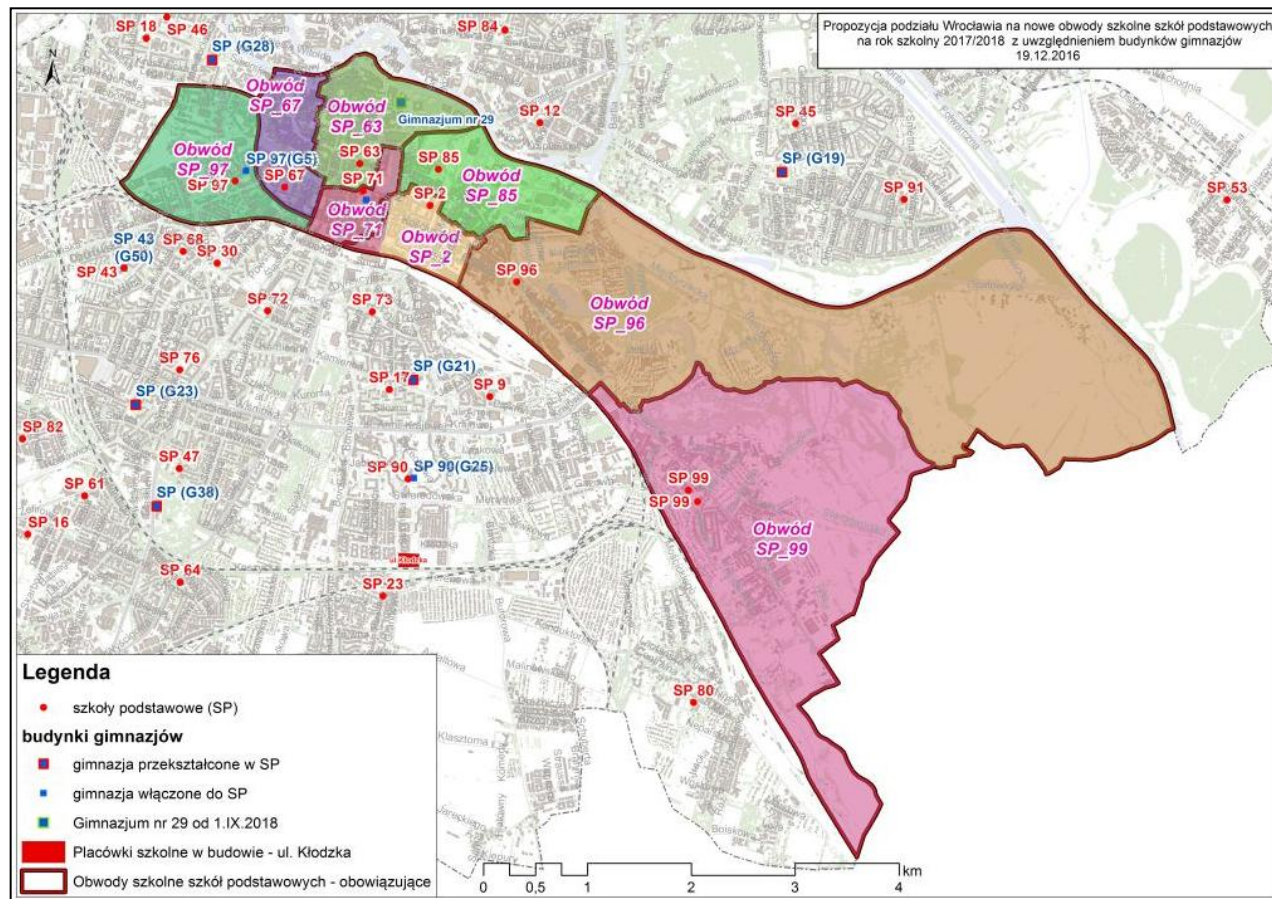

XI. Rejon: Stare Miasto, Przedmieście Świdnickie, Rejon ulicy Traugutta, Rejon ulicy Krakowskiej, Rakowiec-Opatowice, Księża Małe-Księża Wielkie

1. Włączenie G nr 14
ul. Kołłątaja do
SP nr 71 ul. Podwale

2. Włączenie G nr 5
do SP nr 97
ul. Prosta

3. Od IX.2018r.
przekształcenie
G nr 29
ul. Kraińskiego
w SP nr 104