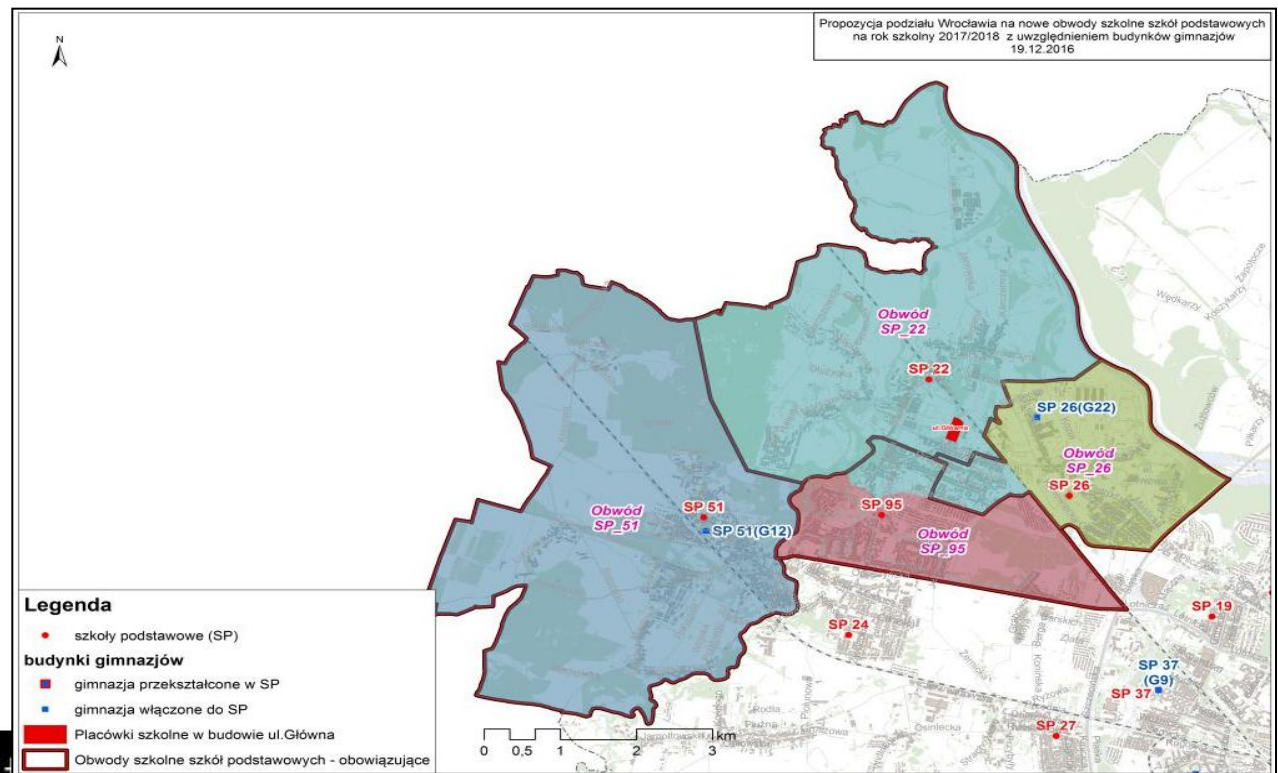

I. Rejon: Leśnica-Ratyń-Pustki, Żar, Mokra, Marszowice, Pracze Odrzańskie- Janówek, Stabłowice, Maślice Wielkie, Maślice Małe

1. Utworzenie ZSP nr 20 ul. Główna – ul. Towarowa i przeniesienie siedziby SP nr 22 z ul. Stabłowickiej
2. Włączenie G nr 12 ul. Eluarda do SP nr 51 ul. Krępicka
3. Włączenie G nr 22 ul. Lubelska do SP nr 26 ul. Suwalska

II. Rejon: Pilczyce, Kozanów, Popowice

1. Przekształcenie G nr 1 ul. Jelenia w SP nr 5
2. Przekształcenie G nr 7 ul. Kolišta w SP nr 33

III. Rejon: Nowe Żerniki-Kolonie Żernickie, Kuźniki, Osiedle Kosmonautów, Gądów Mały

1. Włączenie G nr 9
do SP nr 37
ul. Sarbinowska

2. Włączenie G nr 18
do SP nr 65
ul. Kłodnicka

IV. Rejon: Jarnołtów-Jerzmanowo, Złotniki, Strachowice-Osiniec, Żerniki, Muchobór Wielki, Nowy Dwór, Muchobór Mały

**Włączenie G nr 34
do SP nr 113
ul. Zemska**

V. Rejon: Rędzin, Osobowice, Świniary, Widawa-Lipa Piotrowska, Polanowice, Poświętne, Różanka-Polanka

Włączenie G nr 27
do SP nr 50
ul. Czeska

VI. Rejon: Sołtysowice, Karłowice, Rejon alei Kromera, Kowale-Popiele