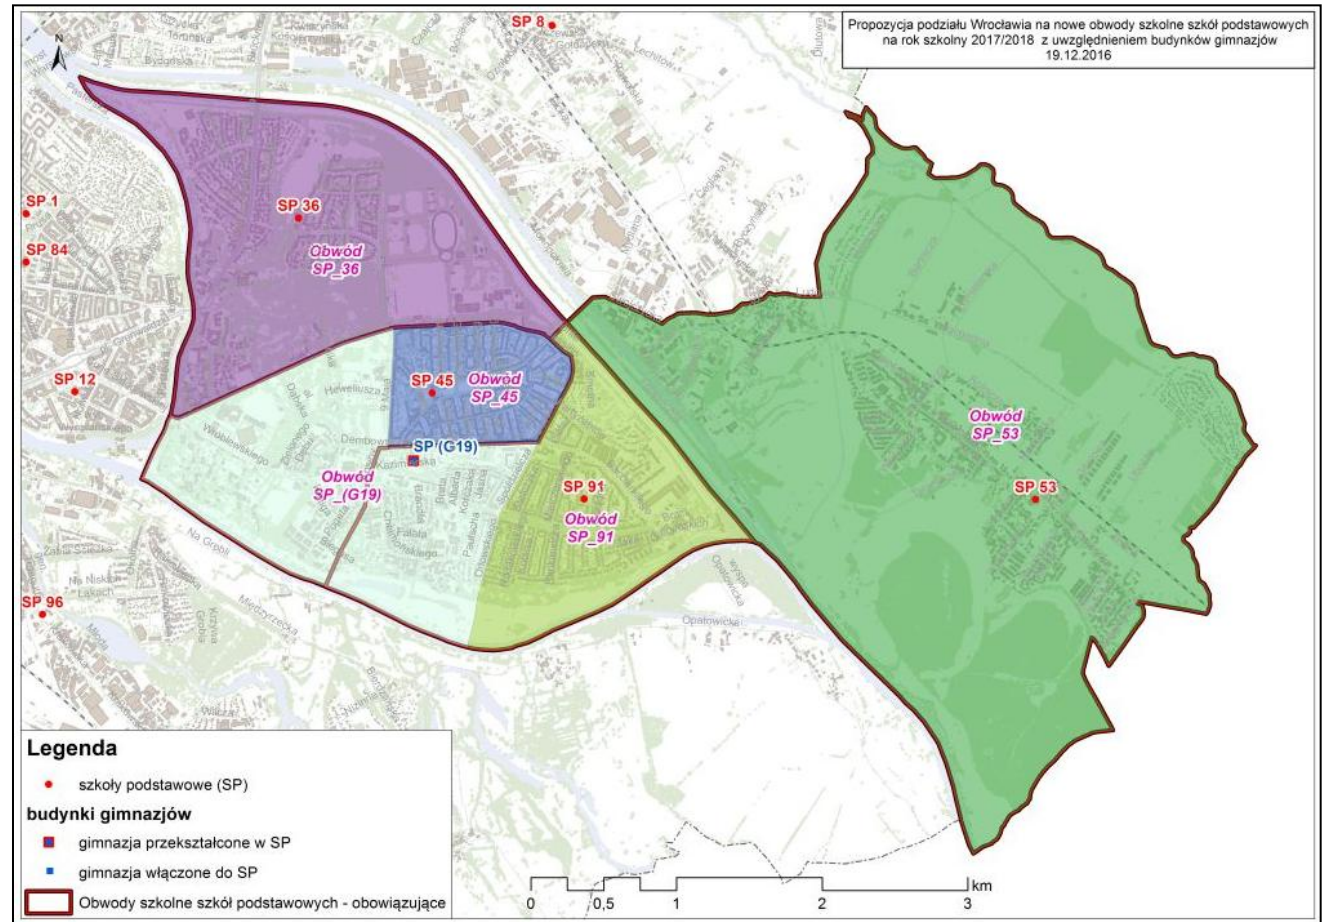

I. Rejon: Leśnica-Ratyń-Pustki, Żar, Mokra, Marszowice, Pracze Odrzańskie- Janówek, Stabłowice, Maślice Wielkie, Maślice Małe

1. Utworzenie ZSP nr 20 ul. Główna – ul. Towarowa i przeniesienie siedziby SP nr 22 z ul. Stabłowickiej
2. Włączenie G nr 12 ul. Eluarda do SP nr 51 ul. Krępicka
3. Włączenie G nr 22 ul. Lubelska do SP nr 26 ul. Suwalska

**Włączenie G nr 34
do SP nr 113
ul. Zemska**

V. Rejon: Rędzin, Osobowice, Świniary, Widawa-Lipa Piotrowska, Polanowice, Poświętne, Różanka-Polanka

Włączenie G nr 27
do SP nr 50
ul. Czeska

VI. Rejon: Sołtysowice, Karłowice, Rejon alei Kromera, Kowale-Popiele

1. **Włączenie G nr 24**
ul. Przybyszewskiego
do SP nr 83
ul. Boya-Żeleńskiego
2. Od IX. 2018r.
przekształcenie G nr 39
al. Brücknera
w SP nr 7

VII. Rejon: Pawłowice-Kłokoczyce, Zakrzów, Psie Pole-Północ, Psie Pole-Południe-Kielczów, Zgorzelisko

1. Włączenie G nr 11
do SP nr 44
ul. Wilanowska

2. Przekształcenie G nr 2
ul. Gorlicka
w SP nr 6

VIII. Rejon: Strachocin-Wojnów, Swojczyce, Biskupin, Sępolno, Zalesie i Stadion, Zacisze, Szczytniki, Dąbie