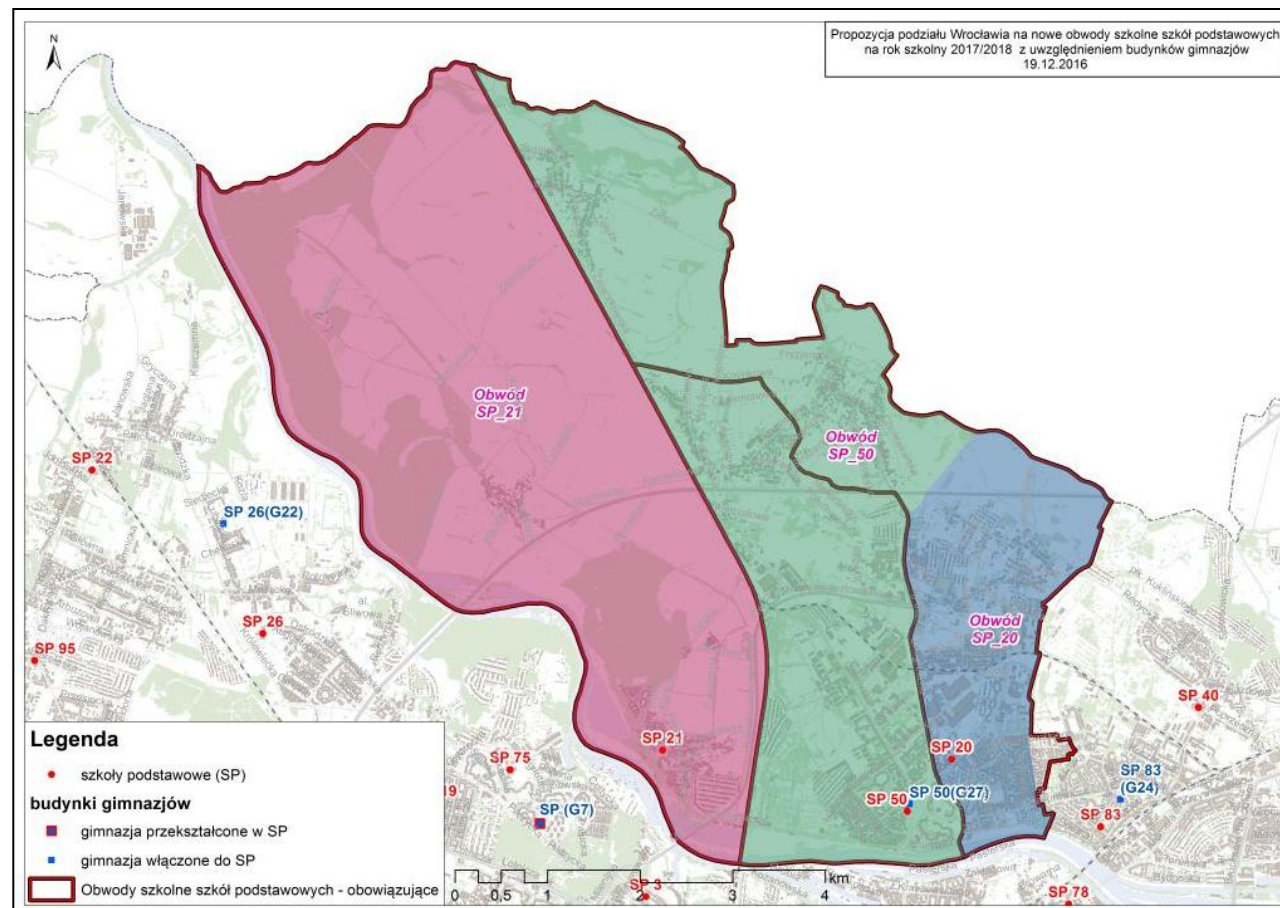

I. Rejon: Leśnica-Ratyń-Pustki, Żar, Mokra, Marszowice, Pracze Odrzańskie- Janówek, Stabłowice, Maślice Wielkie, Maślice Małe

1. Utworzenie ZSP nr 20 ul. Główna – ul. Towarowa i przeniesienie siedziby SP nr 22 z ul. Stabłowickiej
2. Włączenie G nr 12 ul. Eluarda do SP nr 51 ul. Krępicka
3. Włączenie G nr 22 ul. Lubelska do SP nr 26 ul. Suwalska

II. Rejon: Pilczyce, Kozanów, Popowice

1. Przekształcenie G nr 1 ul. Jelenia w SP nr 5
2. Przekształcenie G nr 7 ul. Kolišta w SP nr 33

III. Rejon: Nowe Żerniki-Kolonie Żernickie, Kuźniki, Osiedle Kosmonautów, Gądów Mały

1. Włączenie G nr 9
do SP nr 37
ul. Sarbinowska

2. Włączenie G nr 18
do SP nr 65
ul. Kłodnicka

IV. Rejon: Jarnołtów-Jerzmanowo, Złotniki, Strachowice-Osiniec, Żerniki, Muchobór Wielki, Nowy Dwór, Muchobór Mały

**Włączenie G nr 34
do SP nr 113
ul. Zemska**

V. Rejon: Rędzin, Osobowice, Świniary, Widawa-Lipa Piotrowska, Polanowice, Poświętne, Różanka-Polanka

Włączenie G nr 27
do SP nr 50
ul. Czeska

VI. Rejon: Sołtysowice, Karłowice, Rejon alei Kromera, Kowale-Popiele