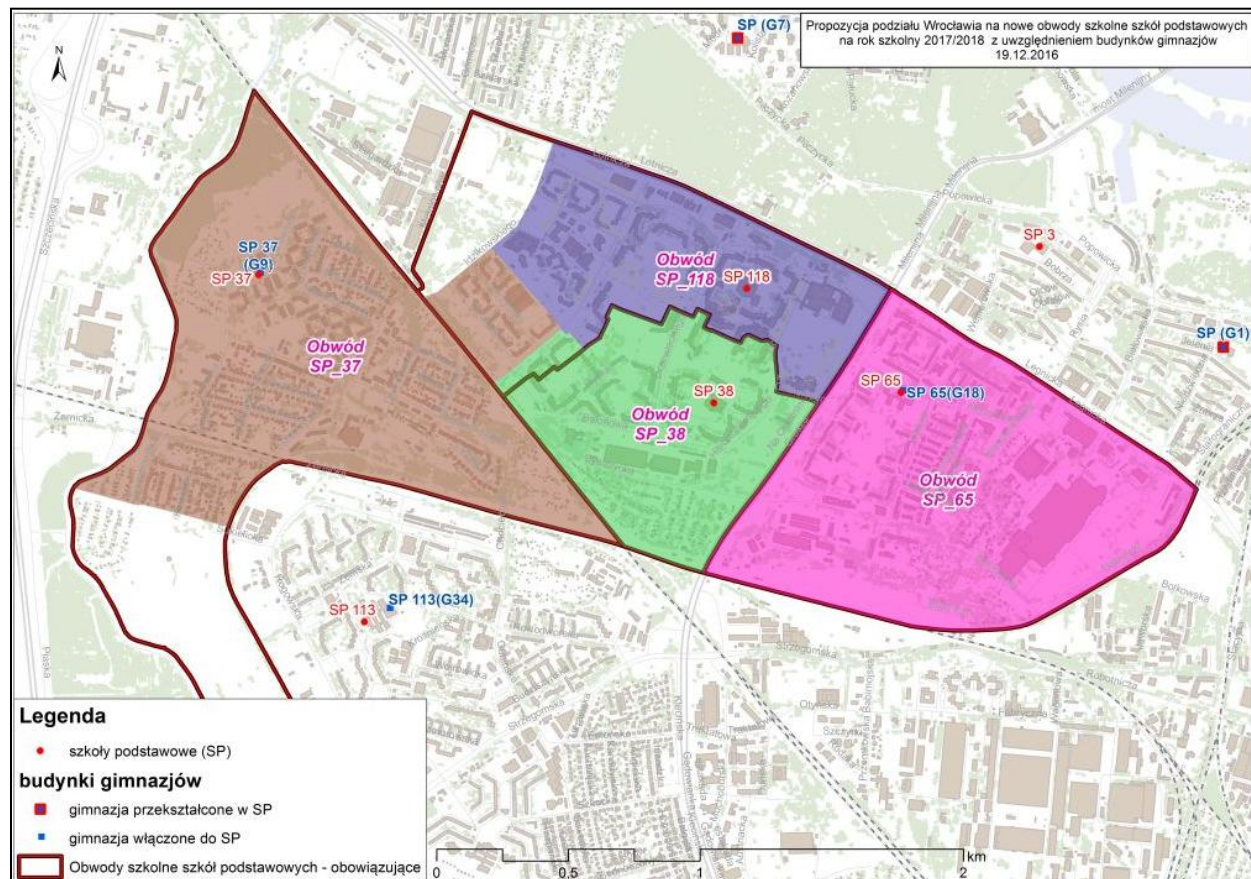

I. Rejon: Leśnica-Ratyń-Pustki, Żar, Mokra, Marszowice, Pracze Odrzańskie- Janówek, Stabłowice, Maślice Wielkie, Maślice Małe

1. Utworzenie ZSP nr 20 ul. Główna – ul. Towarowa i przeniesienie siedziby SP nr 22 z ul. Stabłowickiej
2. Włączenie G nr 12 ul. Eluarda do SP nr 51 ul. Krępicka
3. Włączenie G nr 22 ul. Lubelska do SP nr 26 ul. Suwalska

II. Rejon: Pilczyce, Kozanów, Popowice

1. Przekształcenie G nr 1 ul. Jelenia w SP nr 5
2. Przekształcenie G nr 7 ul. Kolišta w SP nr 33

III. Rejon: Nowe Żerniki-Kolonie Żernickie, Kuźniki, Osiedle Kosmonautów, Gądów Mały

1. Włączenie G nr 9
do SP nr 37
ul. Sarbinowska

2. Włączenie G nr 18
do SP nr 65
ul. Kłodnicka

IV. Rejon: Jarnołtów-Jerzmanowo, Złotniki, Strachowice-Osiniec, Żerniki, Muchobór Wielki, Nowy Dwór, Muchobór Mały

**Włączenie G nr 34
do SP nr 113
ul. Zemska**

V. Rejon: Rędzin, Osobowice, Świniary, Widawa-Lipa Piotrowska, Polanowice, Poświętne, Różanka-Polanka

Włączenie G nr 27
do SP nr 50
ul. Czeska

VI. Rejon: Sołtysowice, Karłowice, Rejon alei Kromera, Kowale-Popiele