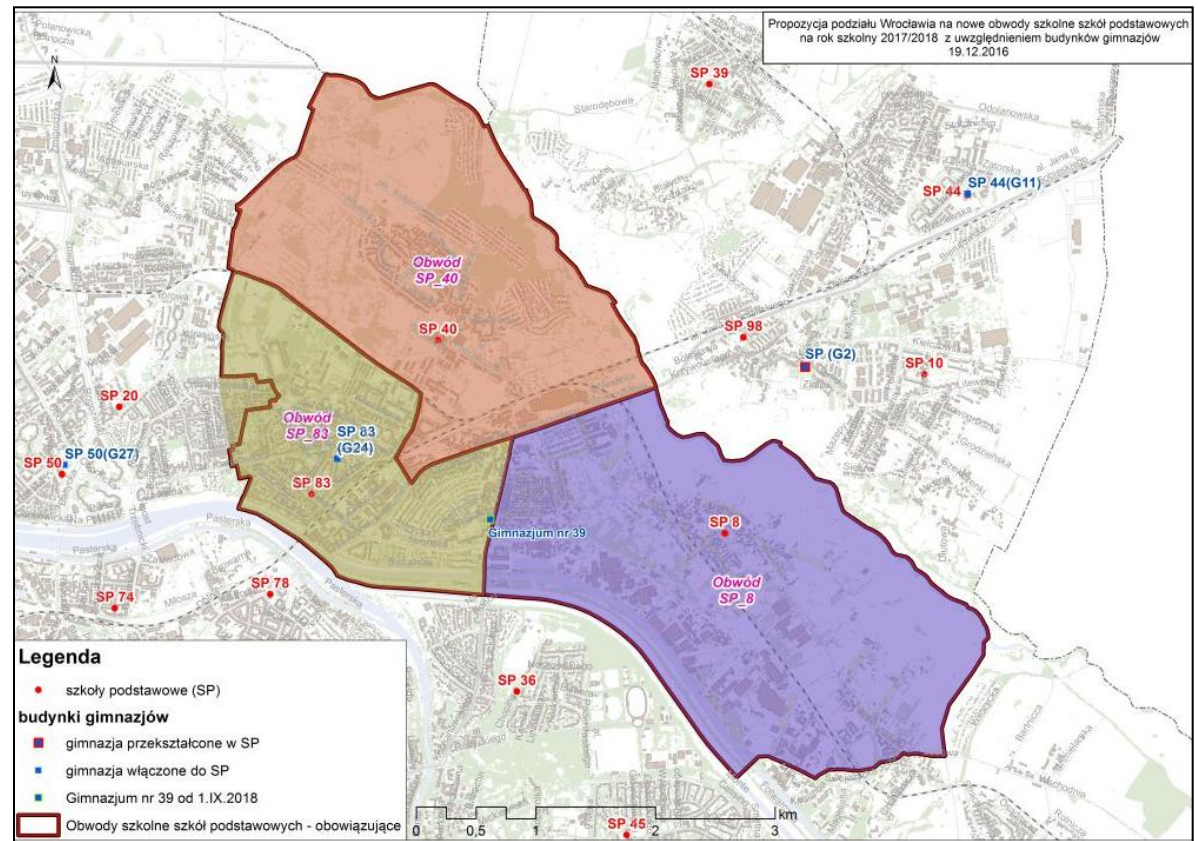

I. Rejon: Leśnica-Ratyń-Pustki, Żar, Mokra, Marszowice, Pracze Odrzańskie- Janówek, Stabłowice, Maślice Wielkie, Maślice Małe

1. Utworzenie ZSP nr 20 ul. Główna – ul. Towarowa i przeniesienie siedziby SP nr 22 z ul. Stabłowickiej
2. Włączenie G nr 12 ul. Eluarda do SP nr 51 ul. Krępicka
3. Włączenie G nr 22 ul. Lubelska do SP nr 26 ul. Suwalska

1. Włączenie G nr 9
do SP nr 37
ul. Sarbinowska

2. Włączenie G nr 18
do SP nr 65
ul. Kłodnicka

IV. Rejon: Jarnołtów-Jerzmanowo, Złotniki, Strachowice-Osiniec, Żerniki, Muchobór Wielki, Nowy Dwór, Muchobór Mały

**Włączenie G nr 34
do SP nr 113
ul. Zemska**

V. Rejon: Rędzin, Osobowice, Świniary, Widawa-Lipa Piotrowska, Polanowice, Poświętne, Różanka-Polanka

Włączenie G nr 27
do SP nr 50
ul. Czeska

VI. Rejon: Sołtysowice, Karłowice, Rejon alei Kromera, Kowale-Popiele

1. **Włączenie G nr 24**
ul. Przybyszewskiego
do SP nr 83
ul. Boya-Żeleńskiego
2. Od IX. 2018r.
przekształcenie G nr 39
al. Brücknera
w SP nr 7

VII. Rejon: Pawłowice-Kłokoczyce, Zakrzów, Psie Pole-Północ, Psie Pole-Południe-Kielczów, Zgorzelisko