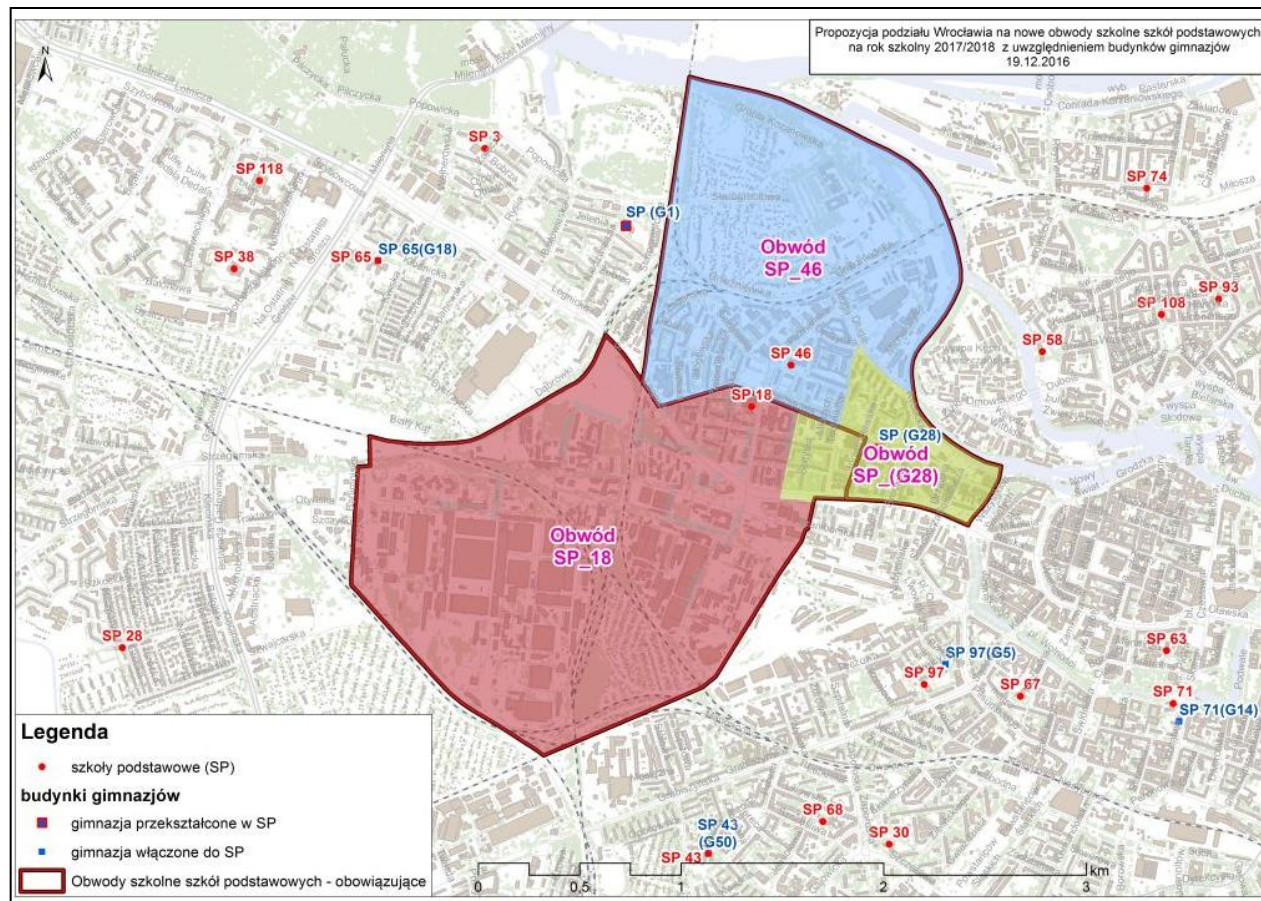

**Włączenie G nr 34
do SP nr 113
ul. Zemska**

V. Rejon: Rędzin, Osobowice, Świniary, Widawa-Lipa Piotrowska, Polanowice, Poświętne, Różanka-Polanka

Włączenie G nr 27
do SP nr 50
ul. Czeska

VI. Rejon: Sołtysowice, Karłowice, Rejon alei Kromera, Kowale-Popiele

1. Włączenie G nr 11
do SP nr 44
ul. Wilanowska

2. Przekształcenie G nr 2
ul. Gorlicka
w SP nr 6

VIII. Rejon: Strachocin-Wojnów, Swojczyce, Biskupin, Sępolno, Zalesie i Stadion, Zacisze, Szczytniki, Dąbie

Przekształcenie G nr 19
ul. Dembowskiego
w SP nr 66

IX. Rejon: Rejon placu Grunwaldzkiego, Rejon placu Świętego Macieja, Rejon ulicy Kleczkowskiej

Korekta obwodów szkół w rejonie

X. Rejon: Szczepin

Przekształcenie G nr 28
ul. Zachodnia
w SP nr 14

XI. Rejon: Stare Miasto, Przedmieście Świdnickie, Rejon ulicy Traugutta, Rejon ulicy Krakowskiej, Rakowiec-Opatowice, Księża Małe-Księża Wielkie

1. Włączenie G nr 14
ul. Kołłątaja do
SP nr 71 ul. Podwale