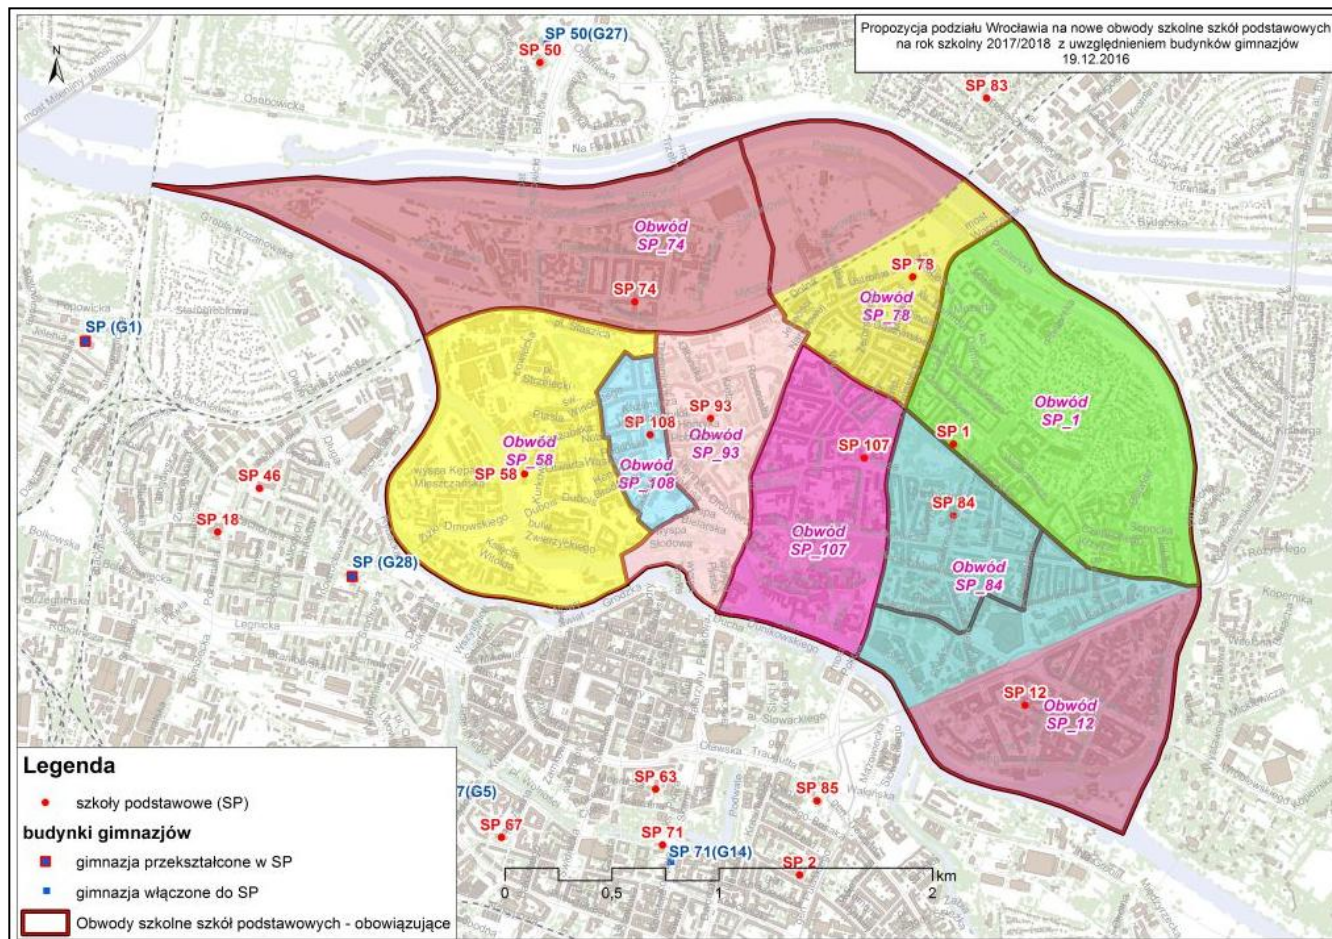

**Włączenie G nr 34
do SP nr 113
ul. Zemska**

V. Rejon: Rędzin, Osobowice, Świniary, Widawa-Lipa Piotrowska, Polanowice, Poświętne, Różanka-Polanka

Włączenie G nr 27
do SP nr 50
ul. Czeska

VI. Rejon: Sołtysowice, Karłowice, Rejon alei Kromera, Kowale-Popiele

1. **Włączenie G nr 24**
ul. Przybyszewskiego
do SP nr 83
ul. Boya-Żeleńskiego
2. Od IX. 2018r.
przekształcenie G nr 39
al. Brücknera
w SP nr 7

VII. Rejon: Pawłowice-Kłokoczyce, Zakrzów, Psie Pole-Północ, Psie Pole-Południe-Kielczów, Zgorzelisko

1. Włączenie G nr 11
do SP nr 44
ul. Wilanowska

2. Przekształcenie G nr 2
ul. Gorlicka
w SP nr 6

VIII. Rejon: Strachocin-Wojnów, Swojczyce, Biskupin, Sępolno, Zalesie i Stadion, Zacisze, Szczytniki, Dąbie

Przekształcenie G nr 19
ul. Dembowskiego
w SP nr 66

IX. Rejon: Rejon placu Grunwaldzkiego, Rejon placu Świętego Macieja, Rejon ulicy Kleczkowskiej

Korekta obwodów szkół w rejonie

X. Rejon: Szczepin

Przekształcenie G nr 28
ul. Zachodnia
w SP nr 14