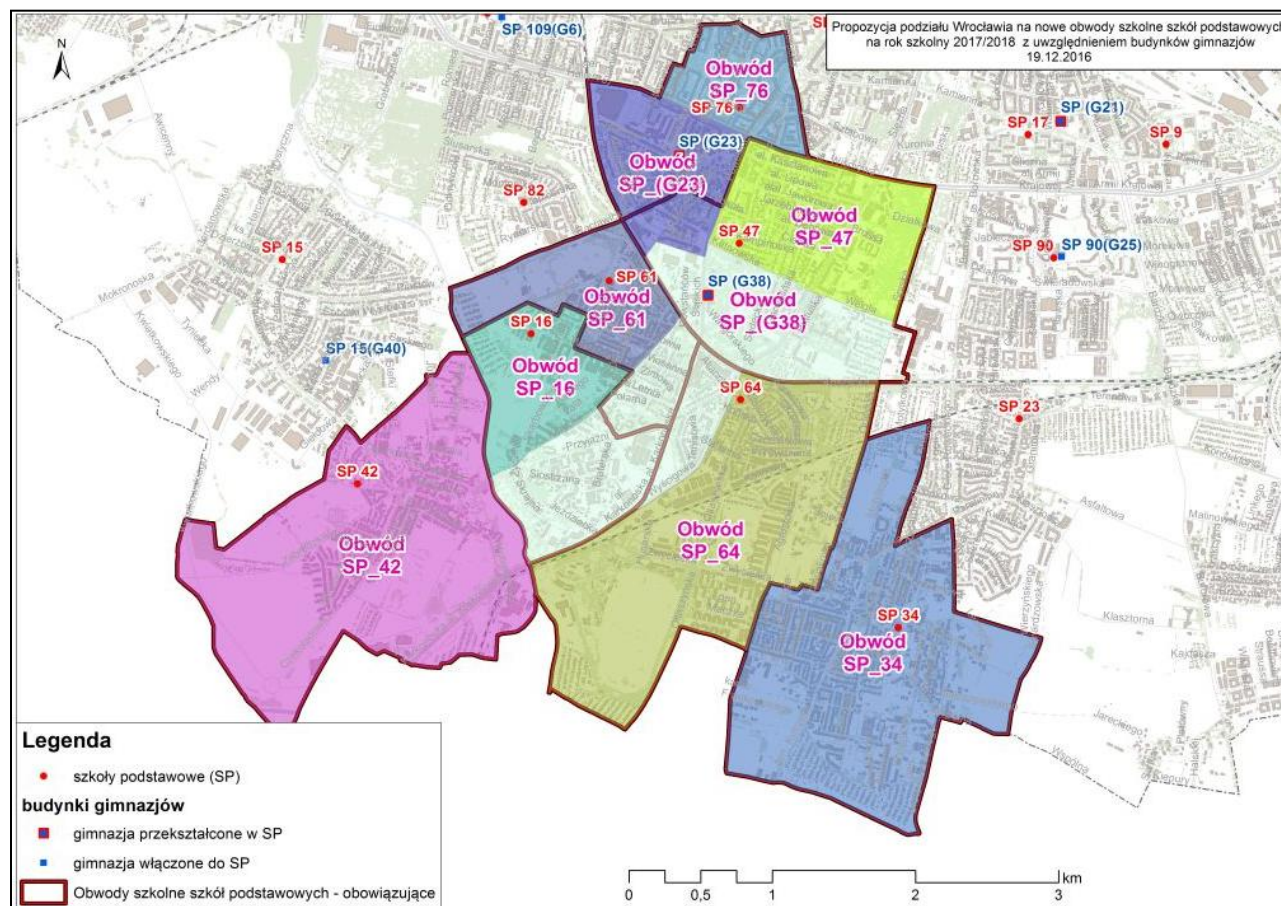

XIV. Rejon: Borek, Rejon ulicy Saperów, Rejon ulicy Borowskiej-Południe, Krzyki, Klecina, Partynice, Ołtaszyn

1. Przekształcenie G nr 23

ul. Jastrzębia
w SP nr 81

2. Przekształcenie G nr 38

ul. Powstańców Śl.
w SP nr 4