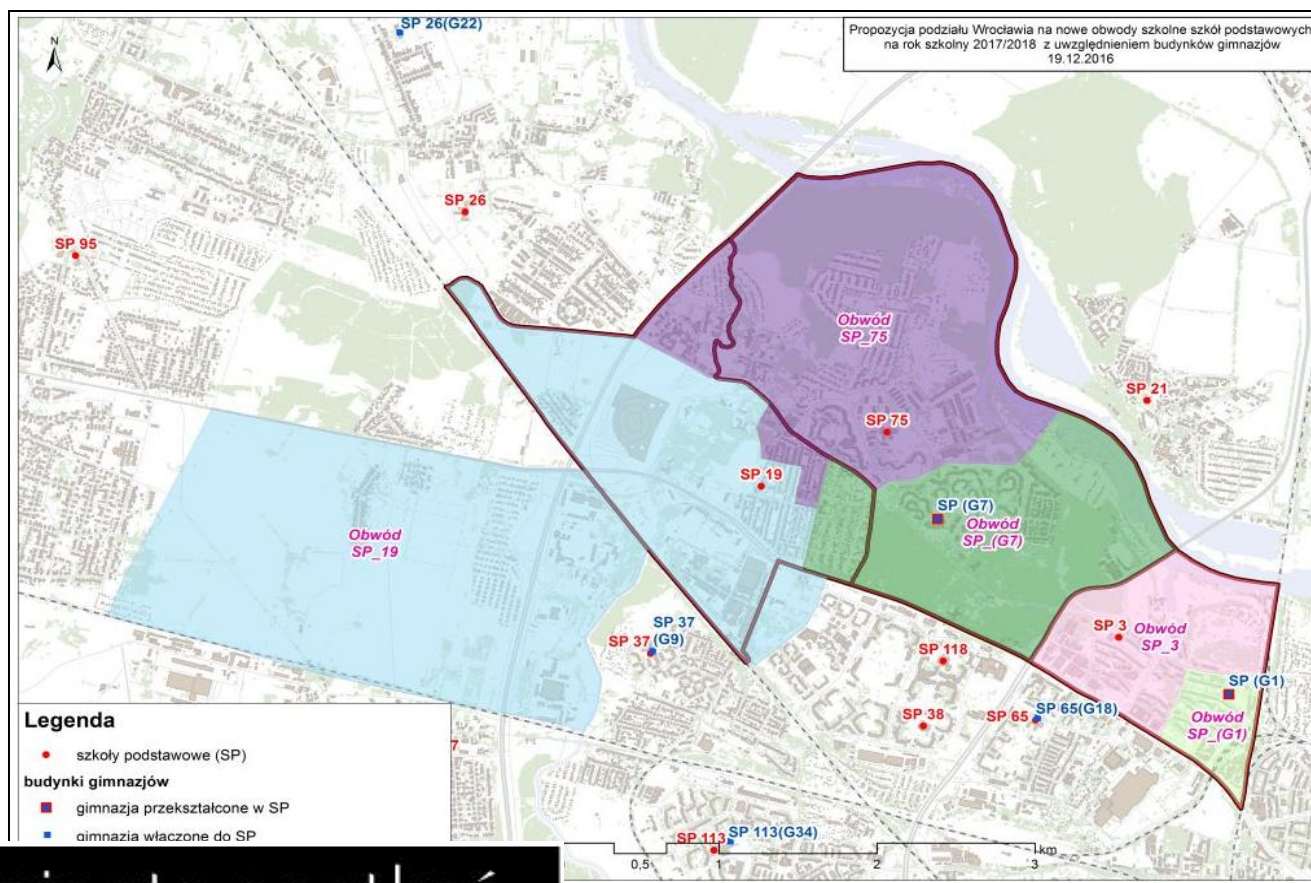

I. Rejon: Leśnica-Ratyń-Pustki, Żar, Mokra, Marszowice, Pracze Odrzańskie- Janówek, Stabłowice, Maślice Wielkie, Maślice Małe

1. Utworzenie ZSP nr 20 ul. Główna – ul. Towarowa i przeniesienie siedziby SP nr 22 z ul. Stabłowickiej
2. Włączenie G nr 12 ul. Eluarda do SP nr 51 ul. Krępicka
3. Włączenie G nr 22 ul. Lubelska do SP nr 26 ul. Suwalska

II. Rejon: Pilczyce, Kozanów, Popowice

1. Przekształcenie G nr 1 ul. Jelenia w SP nr 5
2. Przekształcenie G nr 7 ul. Kolišta w SP nr 33

III. Rejon: Nowe Żerniki-Kolonie Żernickie, Kuźniki, Osiedle Kosmonautów, Gądów Mały

1. Włączenie G nr 9
do SP nr 37
ul. Sarbinowska

2. Włączenie G nr 18
do SP nr 65
ul. Kłodnicka

IV. Rejon: Jarnołtów-Jerzmanowo, Złotniki, Strachowice-Osiniec, Żerniki, Muchobór Wielki, Nowy Dwór, Muchobór Mały

**Włączenie G nr 34
do SP nr 113
ul. Zemska**

V. Rejon: Rędzin, Osobowice, Świniary, Widawa-Lipa Piotrowska, Polanowice, Poświętne, Różanka-Polanka

Włączenie G nr 27
do SP nr 50
ul. Czeska

VI. Rejon: Sołtysowice, Karłowice, Rejon alei Kromera, Kowale-Popiele