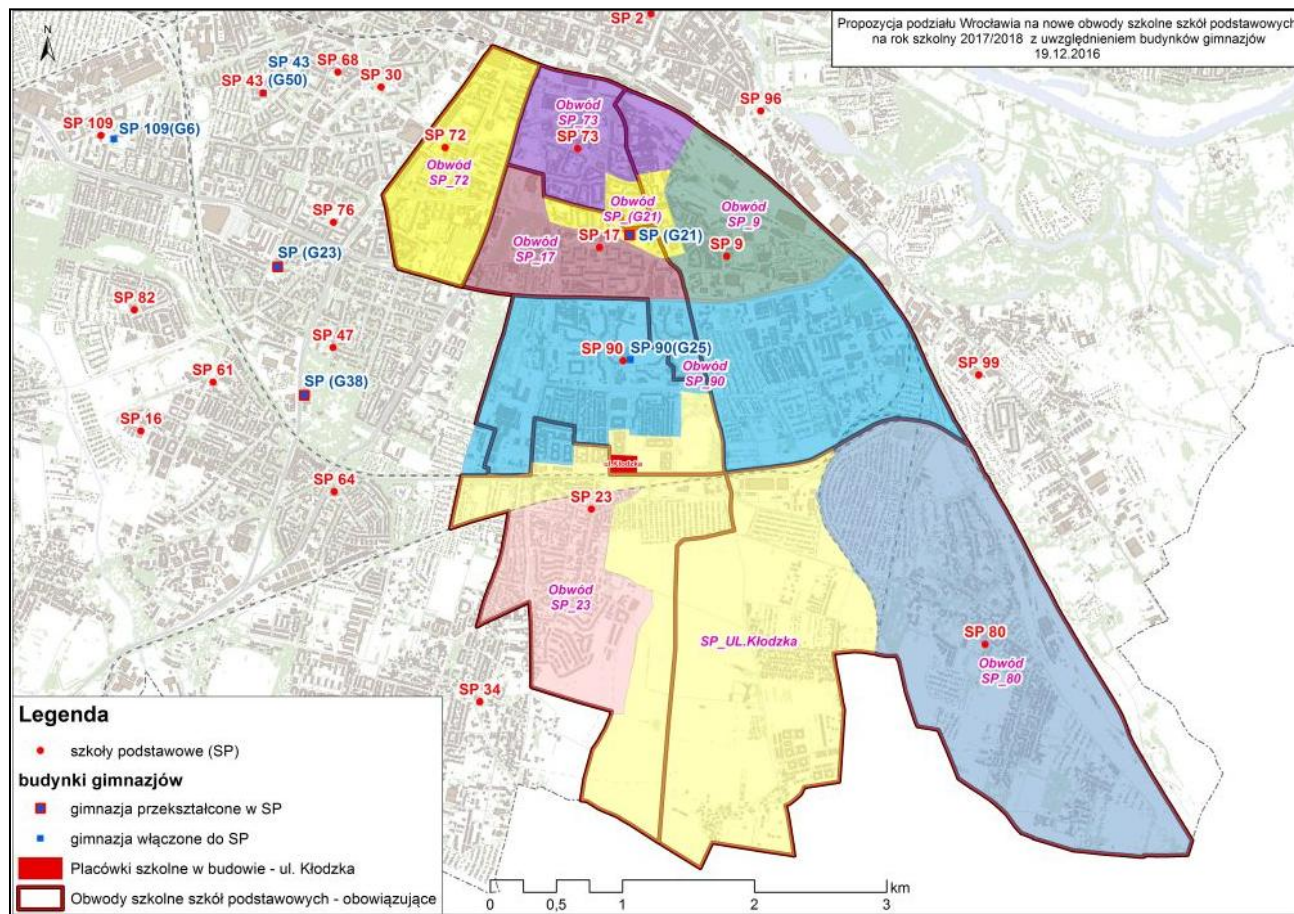

**Włączenie G nr 34
do SP nr 113
ul. Zemska**

V. Rejon: Rędzin, Osobowice, Świniary, Widawa-Lipa Piotrowska, Polanowice, Poświętne, Różanka-Polanka

Włączenie G nr 27
do SP nr 50
ul. Czeska

VI. Rejon: Sołtysowice, Karłowice, Rejon alei Kromera, Kowale-Popiele

XI. Rejon: Stare Miasto, Przedmieście Świdnickie, Rejon ulicy Traugutta, Rejon ulicy Krakowskiej, Rakowiec-Opatowice, Księża Małe-Księża Wielkie

1. Włączenie G nr 14
ul. Kołłątaja do
SP nr 71 ul. Podwale

2. Włączenie G nr 5
do SP nr 97
ul. Prosta

3. Od IX.2018r.
przekształcenie
G nr 29
ul. Kraińskiego
w SP nr 104

XII. Rejon: Huby, Powstańców Śląskich-Wschód, Rejon ulicy Borowskiej-Północ, Osiedle Henrykowskie, Gaj, Tarnogaj, Jagodno, Brochów, Wojszyce

1. Włączenie G nr 25
do SP nr 90
ul. Orzechowa

2. Przekształcenie
G nr 21
ul. św. Jerzego
w SP nr 77

3. Utworzenie nowego
ZSP przy ul. Kłodzkiej

XIII. Rejon: Powstańców Śląskich-Zachód, Gajowice, Rejon ulicy Mieleckiej