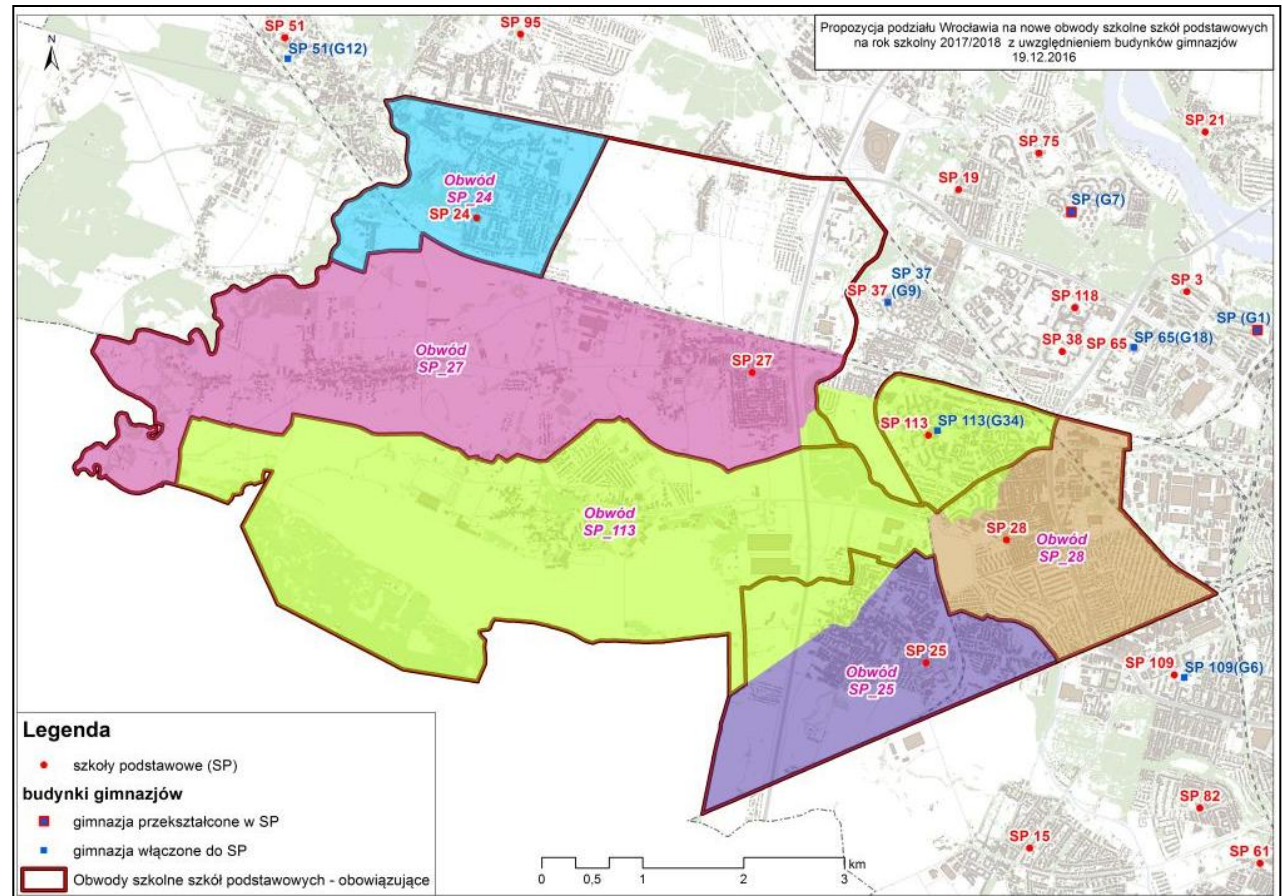

I. Rejon: Leśnica-Ratyń-Pustki, Żar, Mokra, Marszowice, Pracze Odrzańskie- Janówek, Stabłowice, Maślice Wielkie, Maślice Małe

1. Utworzenie ZSP nr 20 ul. Główna – ul. Towarowa i przeniesienie siedziby SP nr 22 z ul. Stabłowickiej
2. Włączenie G nr 12 ul. Eluarda do SP nr 51 ul. Krępicka
3. Włączenie G nr 22 ul. Lubelska do SP nr 26 ul. Suwalska

II. Rejon: Pilczyce, Kozanów, Popowice

1. Przekształcenie G nr 1 ul. Jelenia w SP nr 5
2. Przekształcenie G nr 7 ul. Kolišta w SP nr 33

III. Rejon: Nowe Żerniki-Kolonie Żernickie, Kuźniki, Osiedle Kosmonautów, Gądów Mały

1. Włączenie G nr 9
do SP nr 37
ul. Sarbinowska

2. Włączenie G nr 18
do SP nr 65
ul. Kłodnicka

IV. Rejon: Jarnołtów-Jerzmanowo, Złotniki, Strachowice-Osiniec, Żerniki, Muchobór Wielki, Nowy Dwór, Muchobór Mały

**Włączenie G nr 34
do SP nr 113
ul. Zemska**

V. Rejon: Rędzin, Osobowice, Świniary, Widawa-Lipa Piotrowska, Polanowice, Poświętne, Różanka-Polanka

Włączenie G nr 27
do SP nr 50
ul. Czeska

VI. Rejon: Sołtysowice, Karłowice, Rejon alei Kromera, Kowale-Popiele