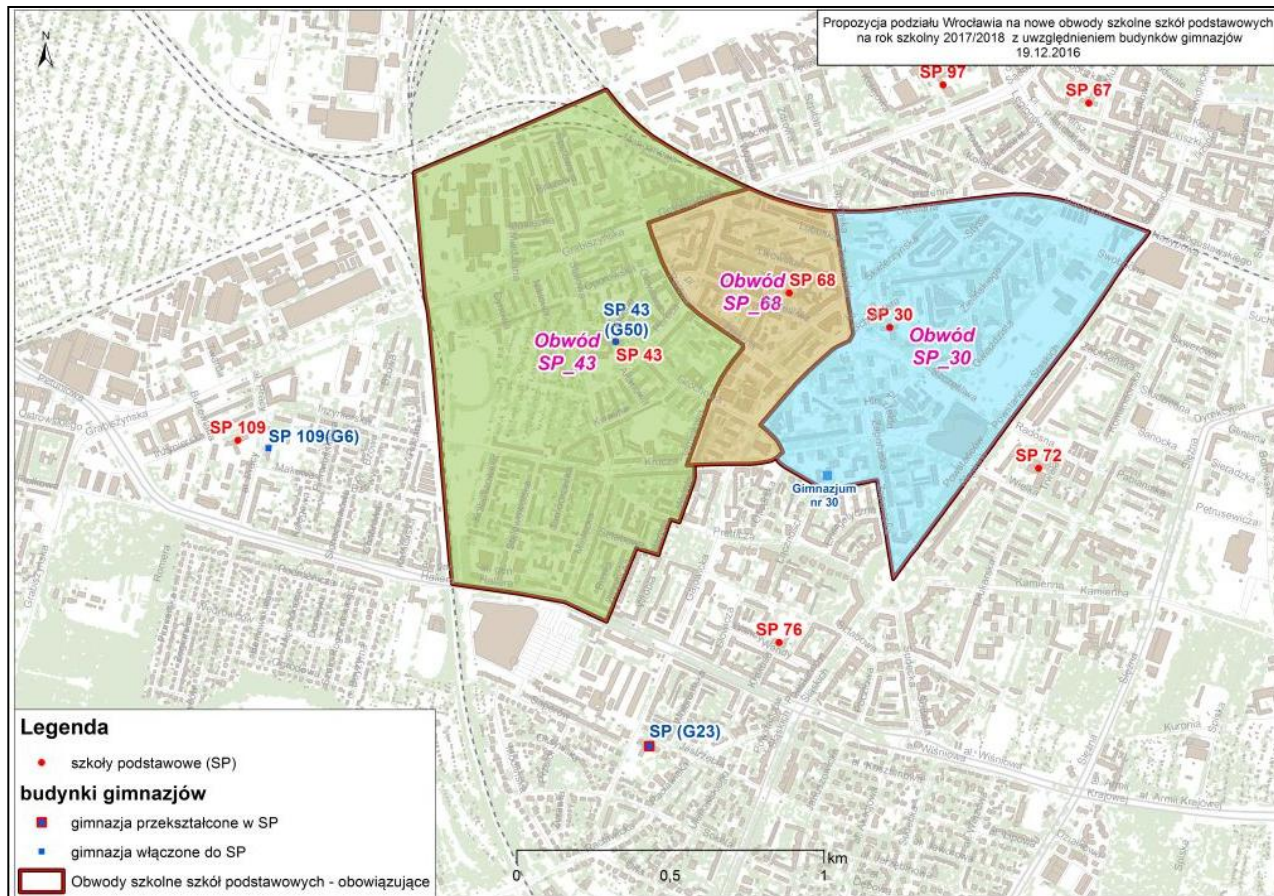

XIII. Rejon: Powstańców Śląskich-Zachód, Gajowice, Rejon ulicy Mieleckiej

1. Włączenie G nr 50
do SP nr 43
ul. Grochowa

2. Od IX. 2018r.
przekształcenie
G nr 30
ul. Jantarowa
w SP nr 112