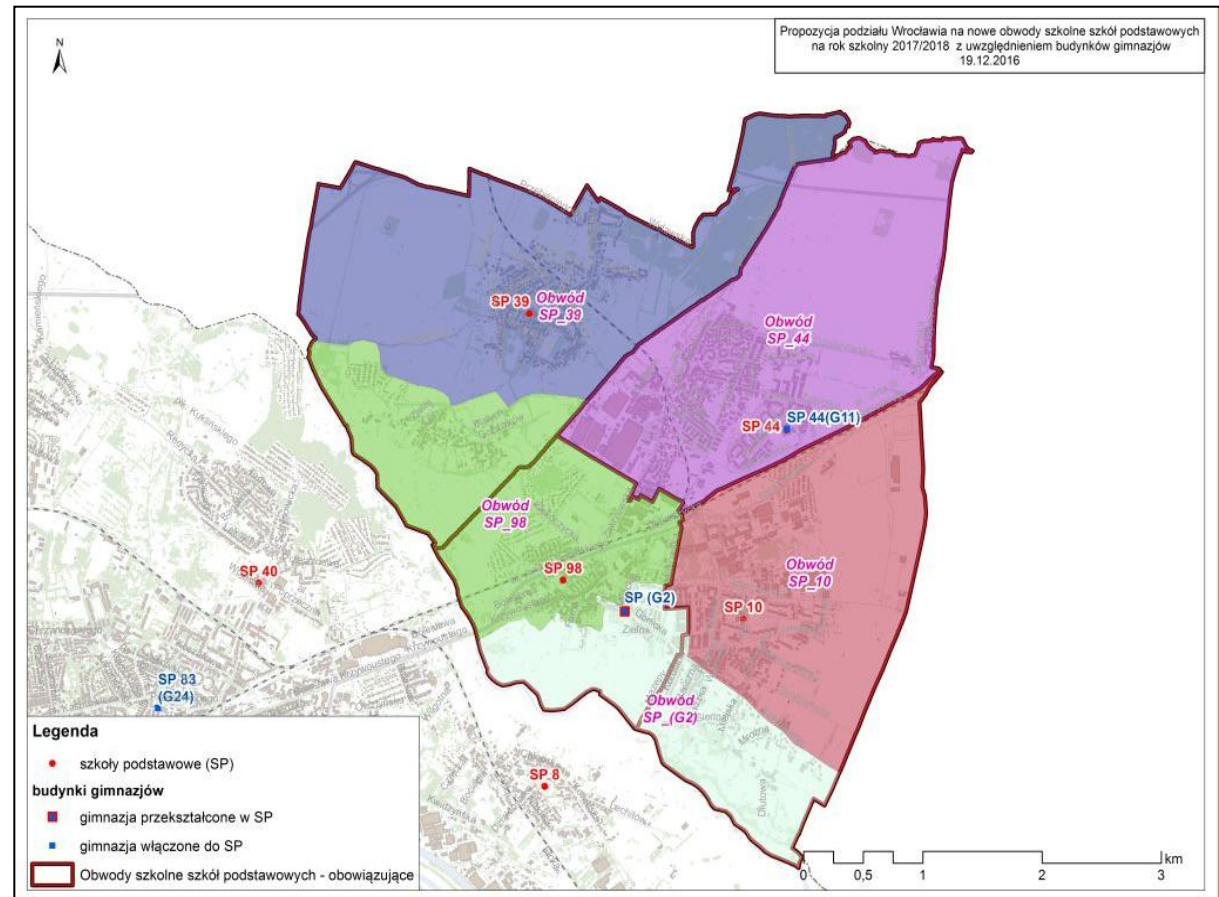

VII. Rejon: Pawłowice-Kłokoczyce, Zakrzów, Psie Pole-Północ, Psie Pole-Południe-Kielczów, Zgorzelisko

1. Włączenie G nr 11
do SP nr 44
ul. Wilanowska

2. Przekształcenie G nr 2
ul. Gorlicka
w SP nr 6