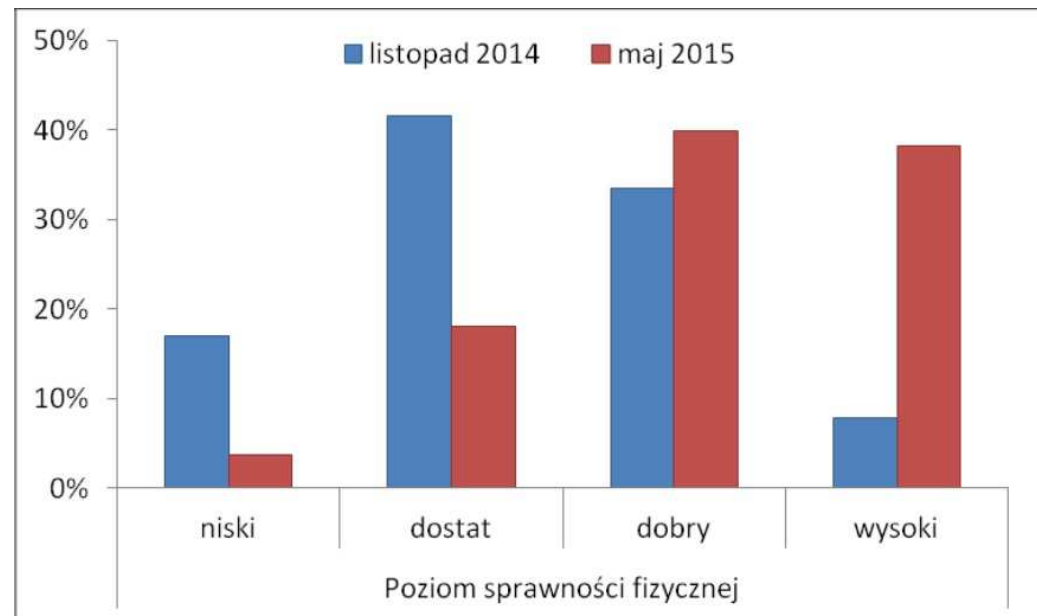

Wsparcie DEU i WG2017

1-2 przekazania miesięcznie

Biegi na Orientację

21 szkół

216 klas

100% dofinansowania

Działalność SZS

Football Flagowy

Gimnazja

100% dofinansowania

Działania - World Games 2017

70 placówek

„test przedszkolaka” →

100% dofinansowania

Działania – nowe technologie

- 57 szkół
- 300 tys. zł
- Nauka programowania